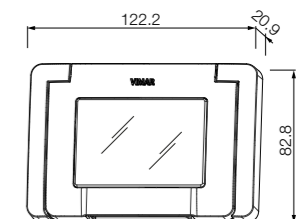

Zidni spremnici IP40 i IP55

Spremnici IP40

Spremnici IP55

Zidna kućišta IP55

Kućišta IP55

09913..