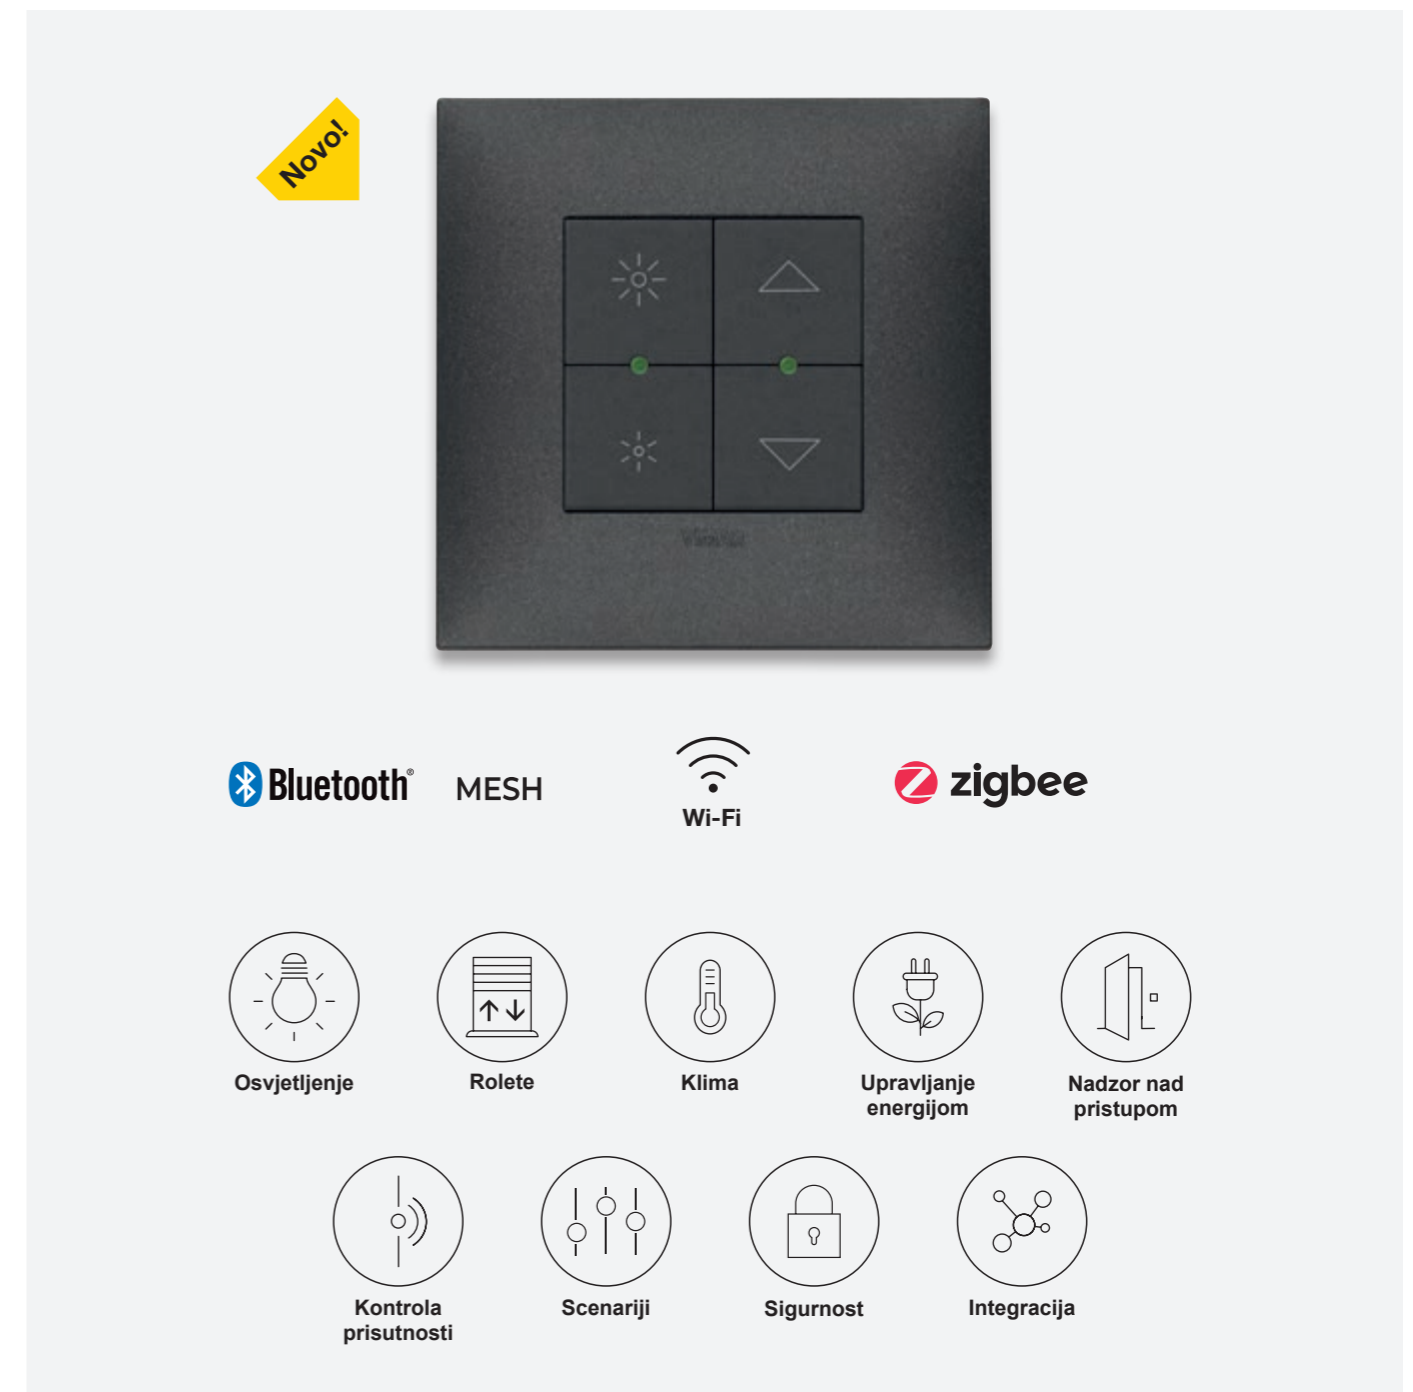

NEVE UP

**Pametna izbor.
Sada je povezan**

To je
pаметan
izbor!

NEVE UP.

Sjajan izbor za bilo koji
stambeni, ugostiteljski
i uredski prostor.

- > **Pаметan i povezan.** Idealan za renoviranja, nadogradnje i nove zgrade 
- > Jednostavni obrisi, moderan oblik
- > Širok asortiman i modularan asortiman
- > Laka i isplativa rješenja
- > Široka lepeza primjena uz nove montažne kutije **IP55** i **IP40** 
- > Nove prilike. Sve ovisi o vama!

NEVE UP. Pametan i povezan. Sustav View Wireless.

Sustav View Wireless, zahvaljujući **spojenim regulacijskim uređajima**, omogućuje vam da **upravljate osvjetljenjem u prostoriji, roletama ili zavjesama i kontrolom pristupa**, i to čini na lakši i sigurniji način **novim detektorima prisutnosti**. Također vam omogućuje da upravljate **temperaturom, pratite potrošnju energije, upravljate opterećenjima i prilagođavate scenarije** maksimalno jednostavno **putem klasičnih 1-smjernih prekidača**, aplikacijom **View** ili **izravno svojim glasom**. View Wireless **idealan je u slučaju renoviranja ili za poboljšanje funkcija postojećeg sustava**. On je i **korisno pomoćno sredstvo za starije osobe i zaljude ograničene pokretljivosti**, zahvaljujući funkciji **Assisted Living** koju omogućuju radarski senzori.

NEVE UP. Sada je povezan. Lakši i funkcionalniji.

U usporedbi s tradicionalnim sustavom, povezani sustav omogućava da **pri ruci imate još više funkcija**, ili da **njima upravljate putem govora**. Povezani dom jamči **veću udobnost, više učinkovitosti i sigurnosti** i kada ste u unutar određenih okruženja kao i kada ste bez vrata, povećavajući vrijednost imovine i **čineći život boljim ljudima koji u tom domu stanuju**