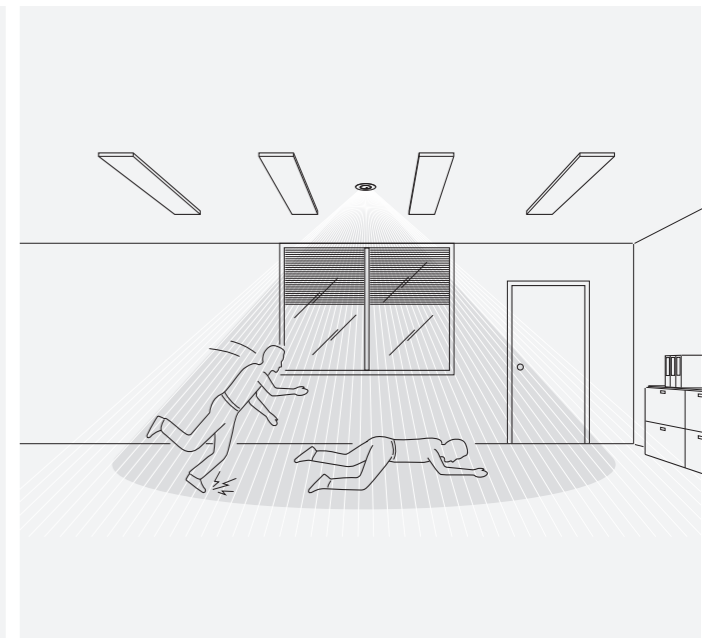

ASSISTED LIVING.

Stropni radarski senzor može otkriti slučajni pad u krugu detekcije i poslati obavijest s upozorenjem na pametni telefon osobi koja može pružiti pomoć ili aktivirati scenarij.