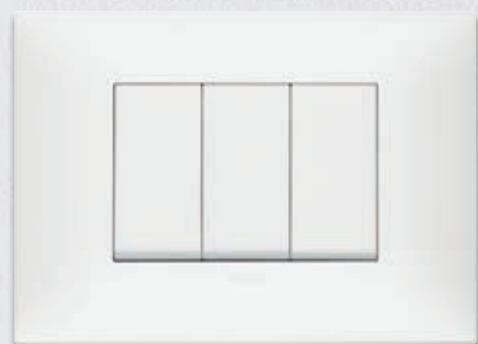

Tehnopolimer u **mat** boji

Mat bijela