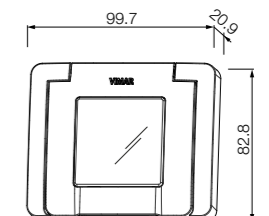

Zidni spremnici IP40 i IP55

Spremnici IP40

Spremnici IP55

Zidna kućišta IP55

Kućišta IP55

▲ 09912..