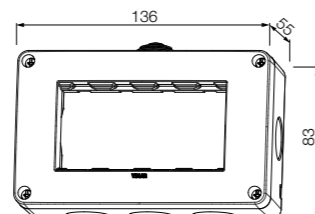

Zidni spremnici IP40 i IP55

Spremnici IP40

▲ 09804

Spremnici IP55

Zidna kućišta IP55

Kućišta IP55