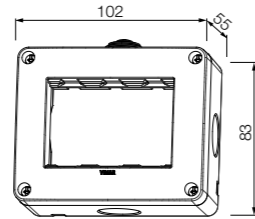

Zidni spremnici IP40 i IP55

Spremnici IP40

▲ 09803

Spremnici IP55

Zidna kućišta IP55

Kućišta IP55