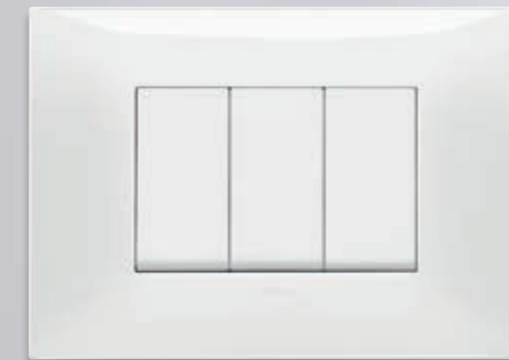

- > **Pаметan i povezan.** Idealan za renoviranja, nadogradnje i nove zgrade
- > Jednostavni obrisi, moderan oblik
- > Širok asortiman i modularan asortiman
- > Laka i isplativa rješenja
- > Široka lepeza primjena uz nove montažne kutije **IP55** i **IP40**
- > Nove prilike. Sve ovisi o vama!