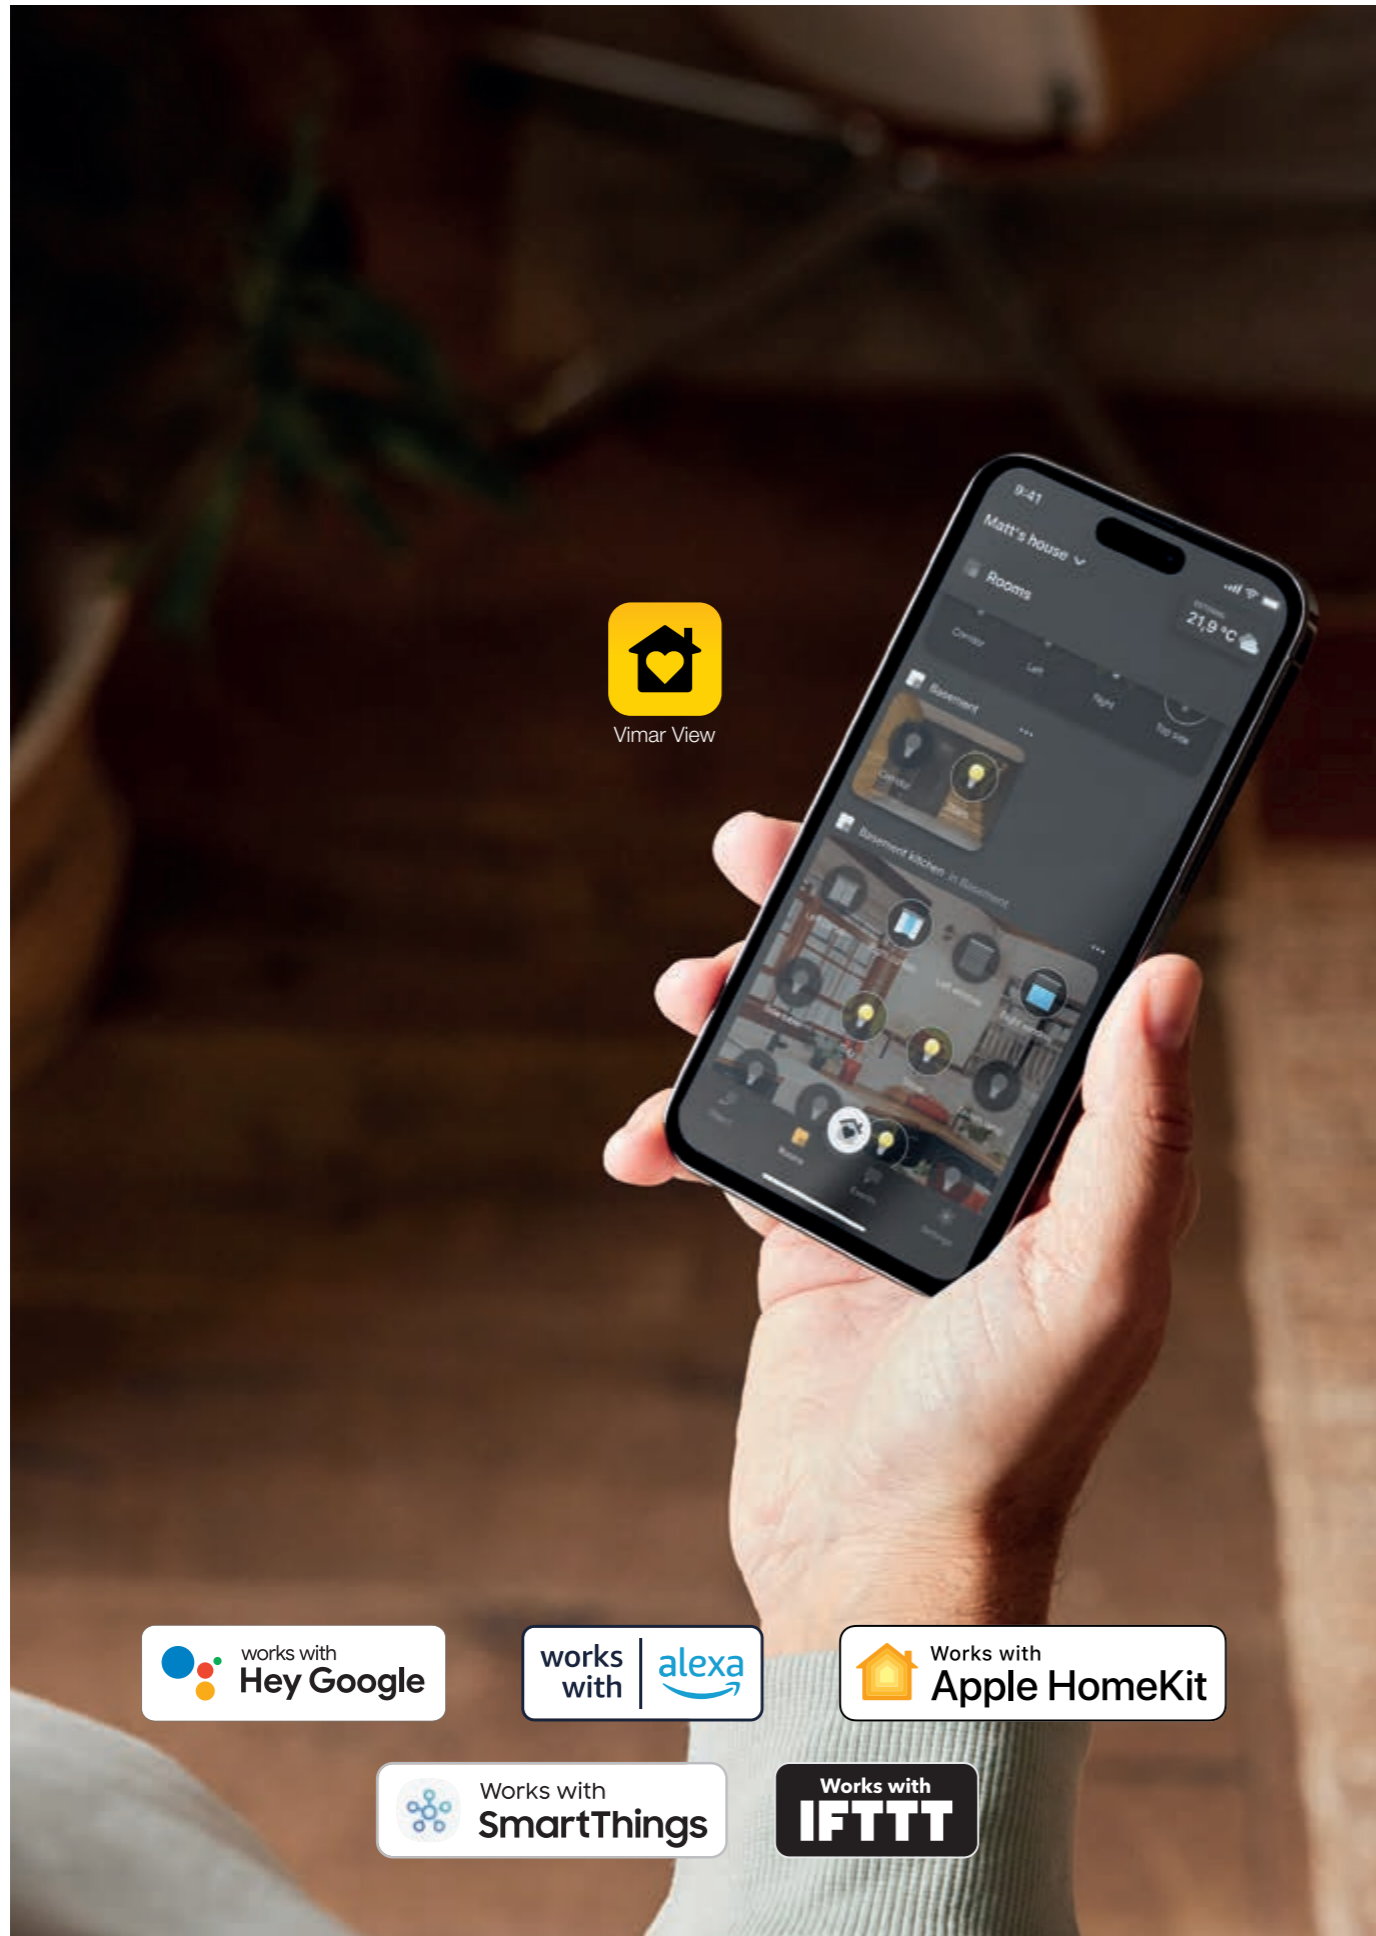

NEVE UP

**Pametna izbor.
Sada je povezan**

To je
pаметan
izbor!

NEVE UP.

Sjajan izbor za bilo koji
stambeni, ugostiteljski
i uredski prostor.

- > **Pаметan i povezan.** Idealan za renoviranja, nadogradnje i nove zgrade 
- > Jednostavni obrisi, moderan oblik
- > Širok asortiman i modularan asortiman
- > Laka i isplativa rješenja
- > Široka lepeza primjena uz nove montažne kutije **IP55** i **IP40** 
- > Nove prilike. Sve ovisi o vama!

NEVE UP. Pametan i povezan. Sustav View Wireless.

Sustav View Wireless, zahvaljujući **spojenim regulacijskim uređajima**, omogućuje vam da **upravljate osvjetljenjem u prostoriji, roletama ili zavjesama i kontrolom pristupa**, i to čini na lakši i sigurniji način **novim detektorima prisutnosti**. Također vam omogućuje da upravljate **temperaturom, pratite potrošnju energije, upravljate opterećenjima i prilagođavate scenarije** maksimalno jednostavno **putem klasičnih 1-smjernih prekidača**, aplikacijom **View** ili **izravno svojim glasom**. View Wireless **idealan je u slučaju renoviranja ili za poboljšanje funkcija postojećeg sustava**. On je i **korisno pomoćno sredstvo za starije osobe i zaljude ograničene pokretljivosti**, zahvaljujući funkciji **Assisted Living** koju omogućuju radarski senzori.