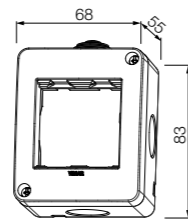

Zidni spremnici IP40 i IP55

Spremnici IP40

▲ 09802

Spremnici IP55

Zidna kućišta IP55

Kućišta IP55