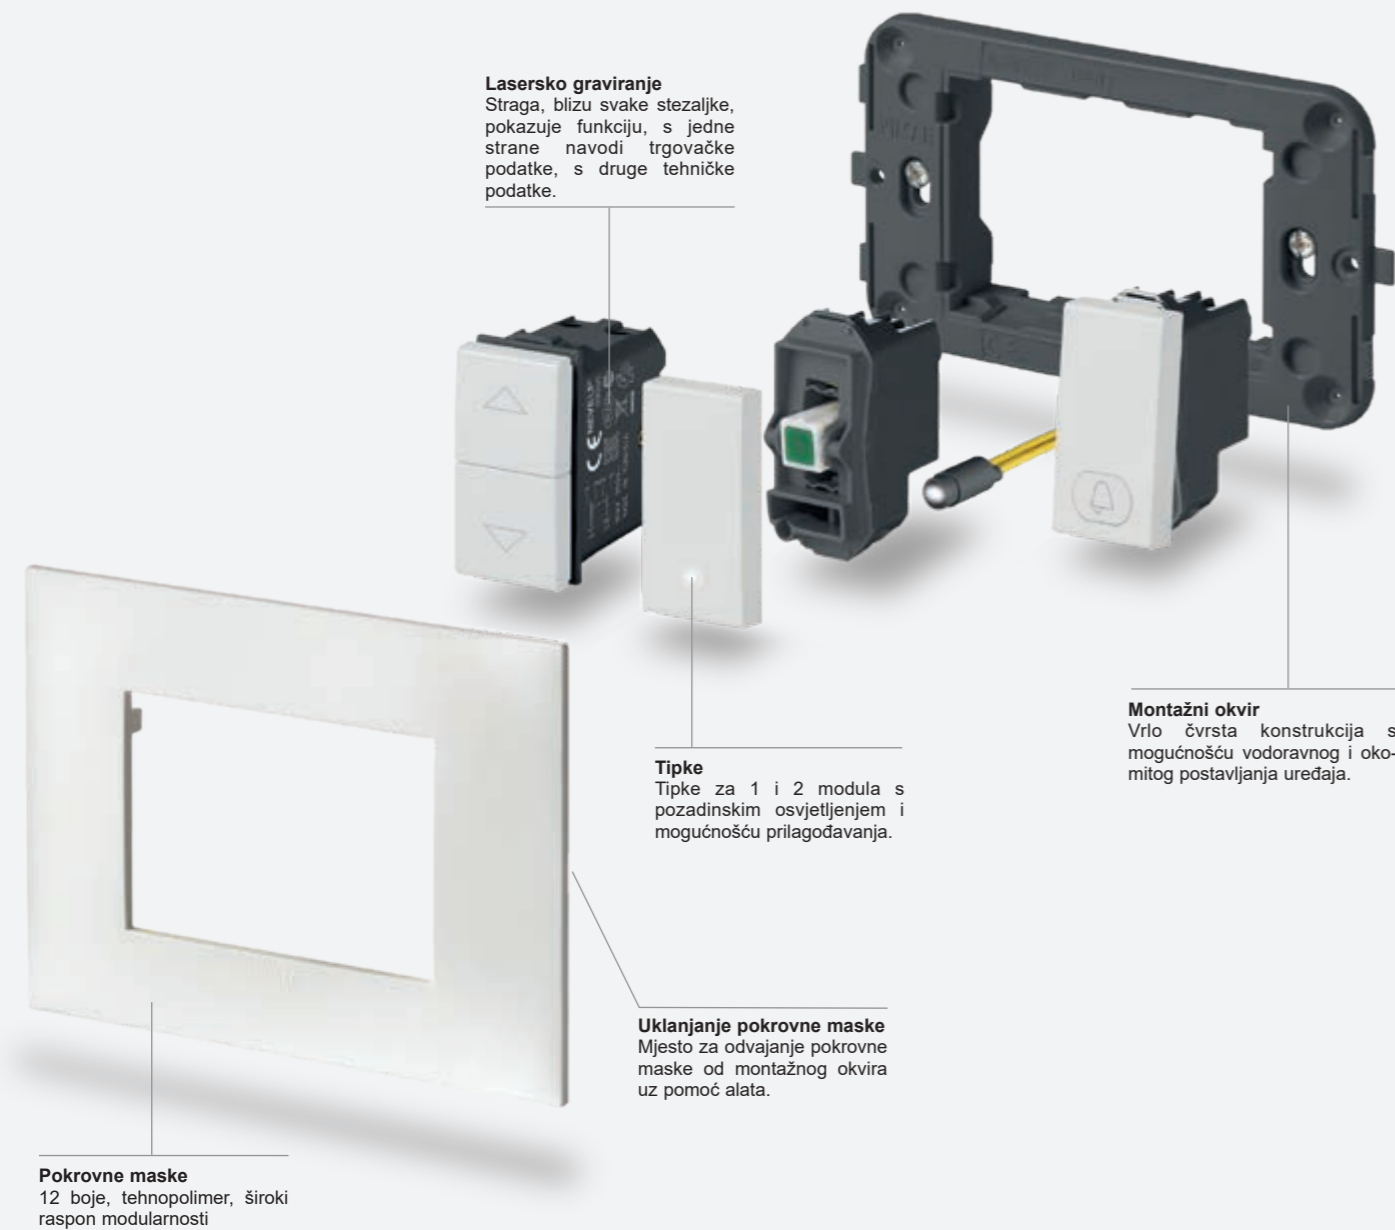

Savršena poravnatost tipaka na podlozi.

Krutost podloge jamči savršeno poravnavanje tipaka, a njezina posebna struktura kompenzira izbočenost ugradbene kutije za pregradne stijene od gipskartona, čime pokrovna maska savršeno prijanja na stijenu.

Savršen estetski rezultat, čak i na pregradnim stijenama od gipskartona

NEVE UP je idealan za instalaciju na stijene od gipskartona

Posebna potporna struktura omogućava nam postizanje savršenog efekta ravnine, pri kojem se pokrovna maska savršeno uklapa u zid. Prilikom instalacija na stijenama od gipskartona savršeno pokriva izbočenje ugradbene kutije.

Zatvarači SICURY
s patentom tvrtke
Vimar.

Savršeno prijanjanje

Pokrovna maska projektirana je za potpuno pokrivanje kutije koja strši iz zida za savršen estetski rezultat potpunog prijanjanja pokrovne maske na zid.

Caracteristici generale

Talijanski i američki standard

Sastav	Prilog	Okvir	Modula	Ploče
 1 središnji modul, okrugla kutija 2 modula, okrugla kutija	 Podžbukna montaža	 S/bez vijcima ili kucicama	 1 modul 1 x 2 modula 2 x 1 modul	 1 središnji modul* 2 modula*
 2 središnja modula za okruglu kutiju ili 3 modula	 Podžbukna montaža	 S vijcima	 2 modula 2 x 1 modul	 2 središnja modula*, okomita ugradnja 2 središnja modula*, vodoravna ugradnja
 Od 1 središnjeg i 2 odvojena modula, za kutiju s 3 modula Od 3 do 7 modula	 Podžbukna montaža	 S vijcima	 1 modul 2 x 1 modul 1 i 2 modula 3 x 1 modul 3 modula	 1 središnji modul* 2 odvojena modula* Od 3 do 7 modula* Prazni modul*
Instalacija aparata Plana				
 3 modula s aparatima Plana	 Podžbukna montaža	 Nosач za aparate Plana, s vijcima	 3 x 1 modul, aparati Plana	 Pokrovna maska Neve Up 3 modula*