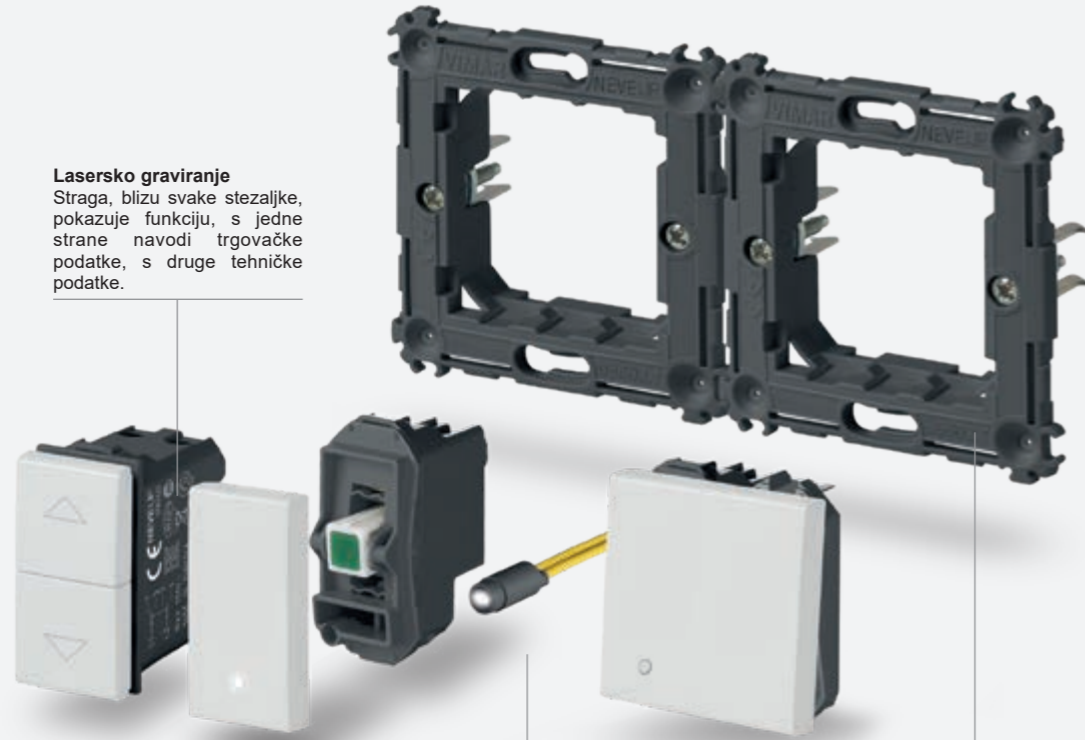

Zatvarači SICURY
s patentom tvrtke
Vimar.

Savršeno prijanjanje

Pokrovna maska projektirana je za potpuno pokrivanje kutije koja strši iz zida za savršen estetski rezultat potpunog prijanjanja pokrovne maske na zid.

Caracteristici generale

Talijanski i američki standard

Sastav	Prilog	Okvir	Modula	Ploče
 1 središnji modul, okrugla kutija 2 modula, okrugla kutija	 Podžbukna montaža	 S/bez vijcima ili kucicama	 1 modul 1 x 2 modula 2 x 1 modul	 1 središnji modul* 2 modula*
 2 središnja modula za okruglu kutiju ili 3 modula	 Podžbukna montaža	 S vijcima	 2 modula 2 x 1 modul	 2 središnja modula*, okomita ugradnja 2 središnja modula*, vodoravna ugradnja
 Od 1 središnjeg i 2 odvojena modula, za kutiju s 3 modula Od 3 do 7 modula	 Podžbukna montaža	 S vijcima	 1 modul 2 x 1 modul 1 i 2 modula 3 x 1 modul 3 modula	 1 središnji modul* 2 odvojena modula* Od 3 do 7 modula* Prazni modul*
Instalacija aparata Plana				
 3 modula s aparatima Plana	 Podžbukna montaža	 Nosач za aparate Plana, s vijcima	 3 x 1 modul, aparati Plana	 Pokrovna maska Neve Up 3 modula*

Caracteristici generale

u skladu s njemačkim i francuskim standardima

Lasersko graviranje
Straga, blizu svake stezaljke, pokazuje funkciju, s jedne strane navodi trgovačke podatke, s druge tehničke podatke.

Tipke
Tipke za 1 i 2 modula s pozadinskim osvjetljenjem i mogućnošću prilagodavanja.

Montažni okvir
Vrlo čvrsta konstrukcija s mogućnošću vodoravnog i okomitog postavljanja uređaja.

Pokrovna maska.
Široka ponuda višemodulnih pokrovnih maski, od 2+2 do 2+2+2+2 modula, za sigurnu funkcionalnu okomitu i vodoravnu ugradnju u svakoj zemlji.