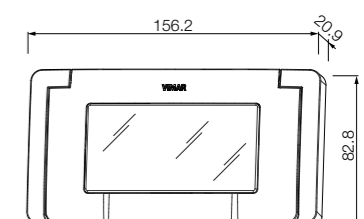

Zidni spremnici IP40 i IP55

Spremnici IP40

Spremnici IP55

Zidna kućišta IP55

Kućišta IP55

09914..