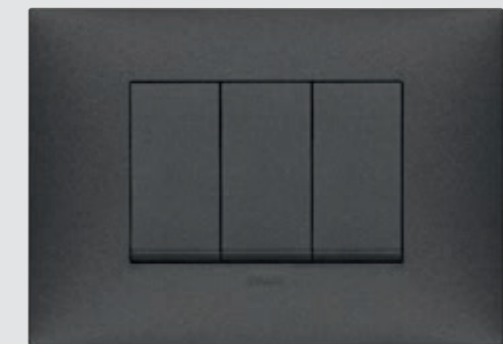

14 Carbon matt (Total Look)