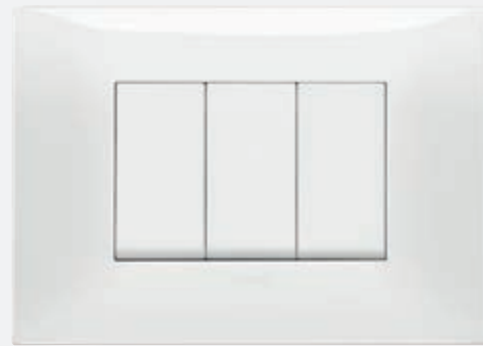

09914.01
s vijcima, za kutije
4 modula,
bijela
- 4 modula

09914.04
s vijcima, za kutije
4 modula,
crna
- 4 modula

09914..

Glossy
(Tehnopolimer)

01 Bijela (Total Look)

02 Bjelokost

03 Škriljevac

04 Crna