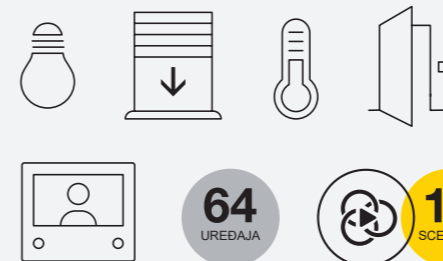

SAVRŠENI SCENARIJI, SAMO JEDNIM DODIROM.

Scenarije je moguće ponovno pozvati putem raznih uređaja: fizičkim prekidačem, putem aplikacije View, a također i putem video portafona Tab 5S Up i Tab 7S Up.