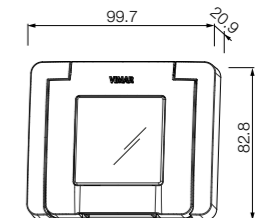

Kućišta IP55

▲ 09911.01
sa kandžom, za
kutije ø 60 mm,
bijela
- 2 modula

▲ 09911.04
sa kandžom, za
kutije ø 60 mm,
crna
- 2 modula

▲ 09811..

▲ 09912.01
s vijcima, za kutije s
međuosnim razmakom
od 60 mm,
bijela
- 2 modula