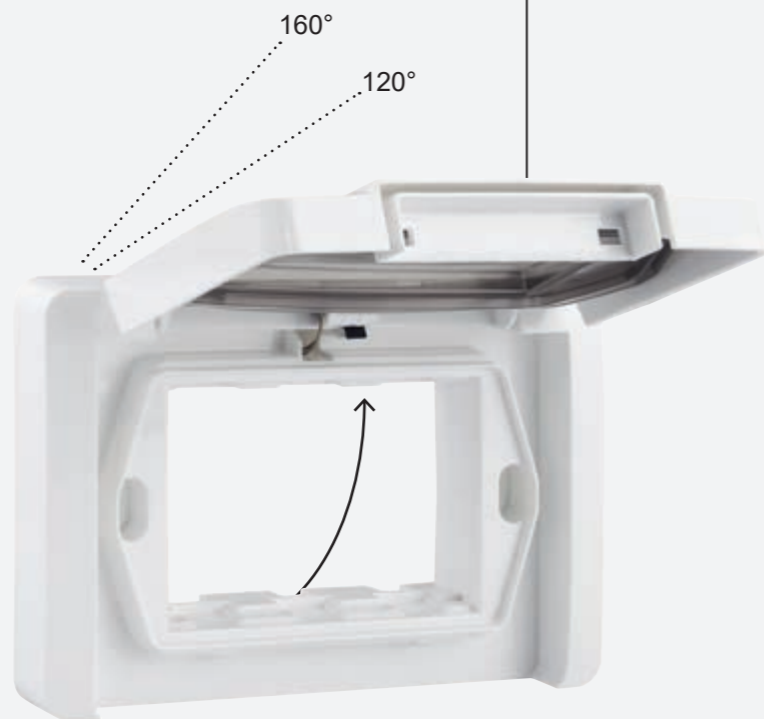

NEVE UP. Nove vodonepropusne kutije. Zaštićene od prašine i vlage.

IP55

IP40

Nova kućišta proširuju svoj djelokrug na okruženja u kojima su obavezni stupnjevi zaštite IP40 i IP55: skladišta, podrumi i kotlovnice, gradilišta, terase, vrtovi i sportski objekti. Zidna montaža za 3 i 4 modula s prozirnrom membranom sa zaštitom od UV zračenja. Za zidnu ugradnju sa stupnjem zaštite IP55 od prašine i prskanja vodom. **Prikladno za upotrebu u različitim kontekstima** zahvaljujući **svjetlučavim bijelim i crnim završnim premazima** sa središnjim dijelom izrađenim od meke membrane za aktiviranje 1-smjernog prekidača bez otvaranja vrata kućišta.

NEVE UP. Zaštita prije svega.

Koordiniran, raznovrstan asortiman otporan na habanje.

- **Laka instalacija** uređaja zahvaljujući rasponu otvaranja vrata od **160°**.
- Laka upotreba zahvaljujući **sustavu koji blokira vrata otvorena u rasponu od 120°**.
- **Lak pristup** uređajima zahvaljujući velikom otvoru i pristupačnom otvaranju vrata.

Meka membrana za upravljanje prekidačem bez otvaranja vrata kućišta

Lako otvaranje zahvaljujući širokom deblokiranju vrata

Otvaranje vrata do **160°**

Mogućnost blokiranja na **120°**

IP55 površinski montažni poklopci Svjetlucavo crna