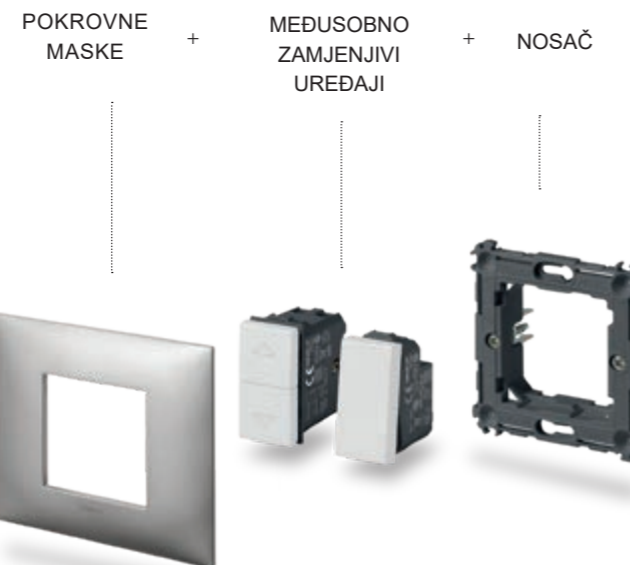

NEVE UP Sloboda promjene. Raznovrsni i modularni sustavi instalacije.

Zahvaljujući brojnim dostupnim pokrovnim maskama, od 1 modula do najviše 7 ili 2+2+2+2 modula i komandama i utičnicama od 1, 2 i 3 modula, postoje rješenja za sve instalacijske zahtjeve nekog električnog sustava. Rasvjetno mjesto upotpunjava se pokrovnom maskom željene boje i materijala.

2 modula

3 modula

Personalizacija i pozadinsko osvjetljenje
Komande s pozadinskim osvjetljenjem koje je moguće personalizirati sa simbolima kako u bijeloj verziji tako i u ugljenasto sivoj mat verziji, za lako i trenutačno lokaliziranje vašeg uređaja i njegove funkcije.

Modularni uređaji
Kombinacije s uređajima s 1, 2 i 3 modula na nosaču 3 modula.

S vremenom dodajte i mijenjajte funkcije, ovisno o vašim potrebama.

2+2 modula

2+2+2 modula, okomito

2+2+2 modula, vodoravno

90°
Moguće je koristiti višemodulne pokrovne maske vodoravno ili okomito ovisno o specifičnim zahtjevima.

NEVE UP je kvaliteta. Brza i laka instalacija. Vodimo računa o svakom detalju.

Jednostavna instalacija.