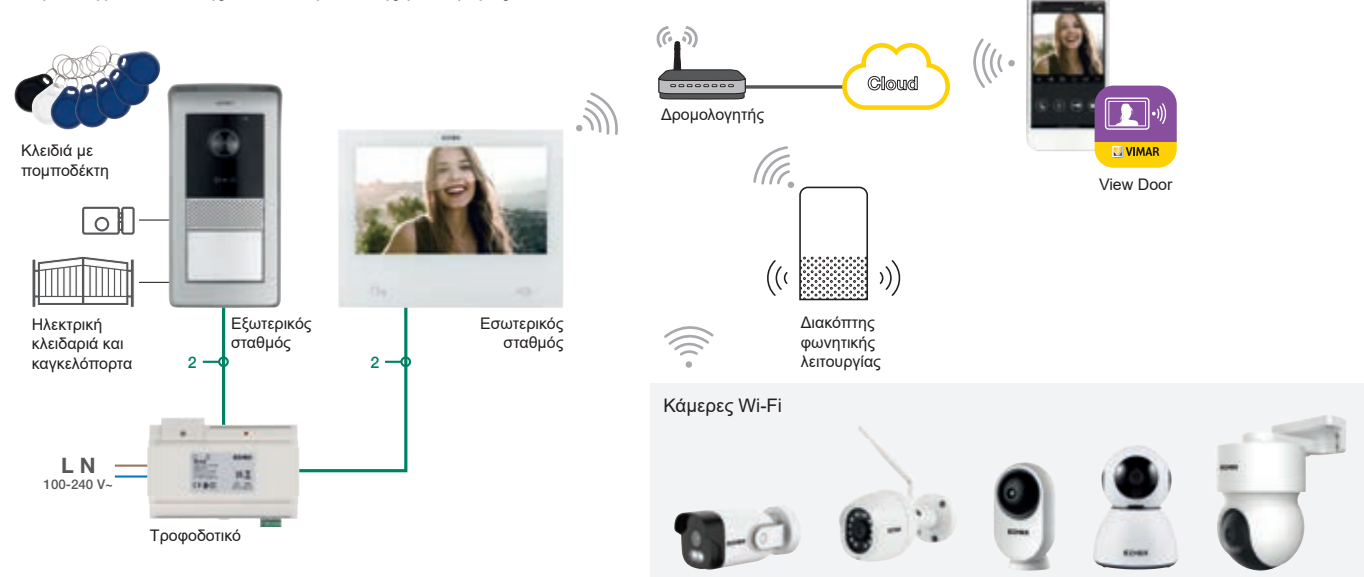

K40981

Επιτοίχιο κιτ θυροτηλεόρασης IP over 2 wires που περιλαμβάνει: 2 οθόνες αφής ανοικτής ακρόασης, ενσωματωμένο Wi-Fi για αναμετάδοση της κλήσης στο smartphone με ειδική εφαρμογή, έγχρωμη οθόνη LCD 7", επιτοίχια βάση στερέωσης (40980.M), 1 μπουτονιέρα ήχου/εικόνας με κορνίζα για προστασία από τη βροχή διαμορφώσιμη για 1, 2 ή 4 οικογένειες, συσκευή RFID για έλεγχο πρόσβασης με διαμορφώσιμη έξοδο NO ή NC για ηλεκτρική κλειδαριά ή καθαρή επαφή (40980.P), 7 έγχρωμα κλειδιά RFID Mifare (40169), 1 τροφοδοτικό (40105).

Παράδειγμα σύνδεσης και ενσωμάτωσης με κάμερες Wi-Fi.