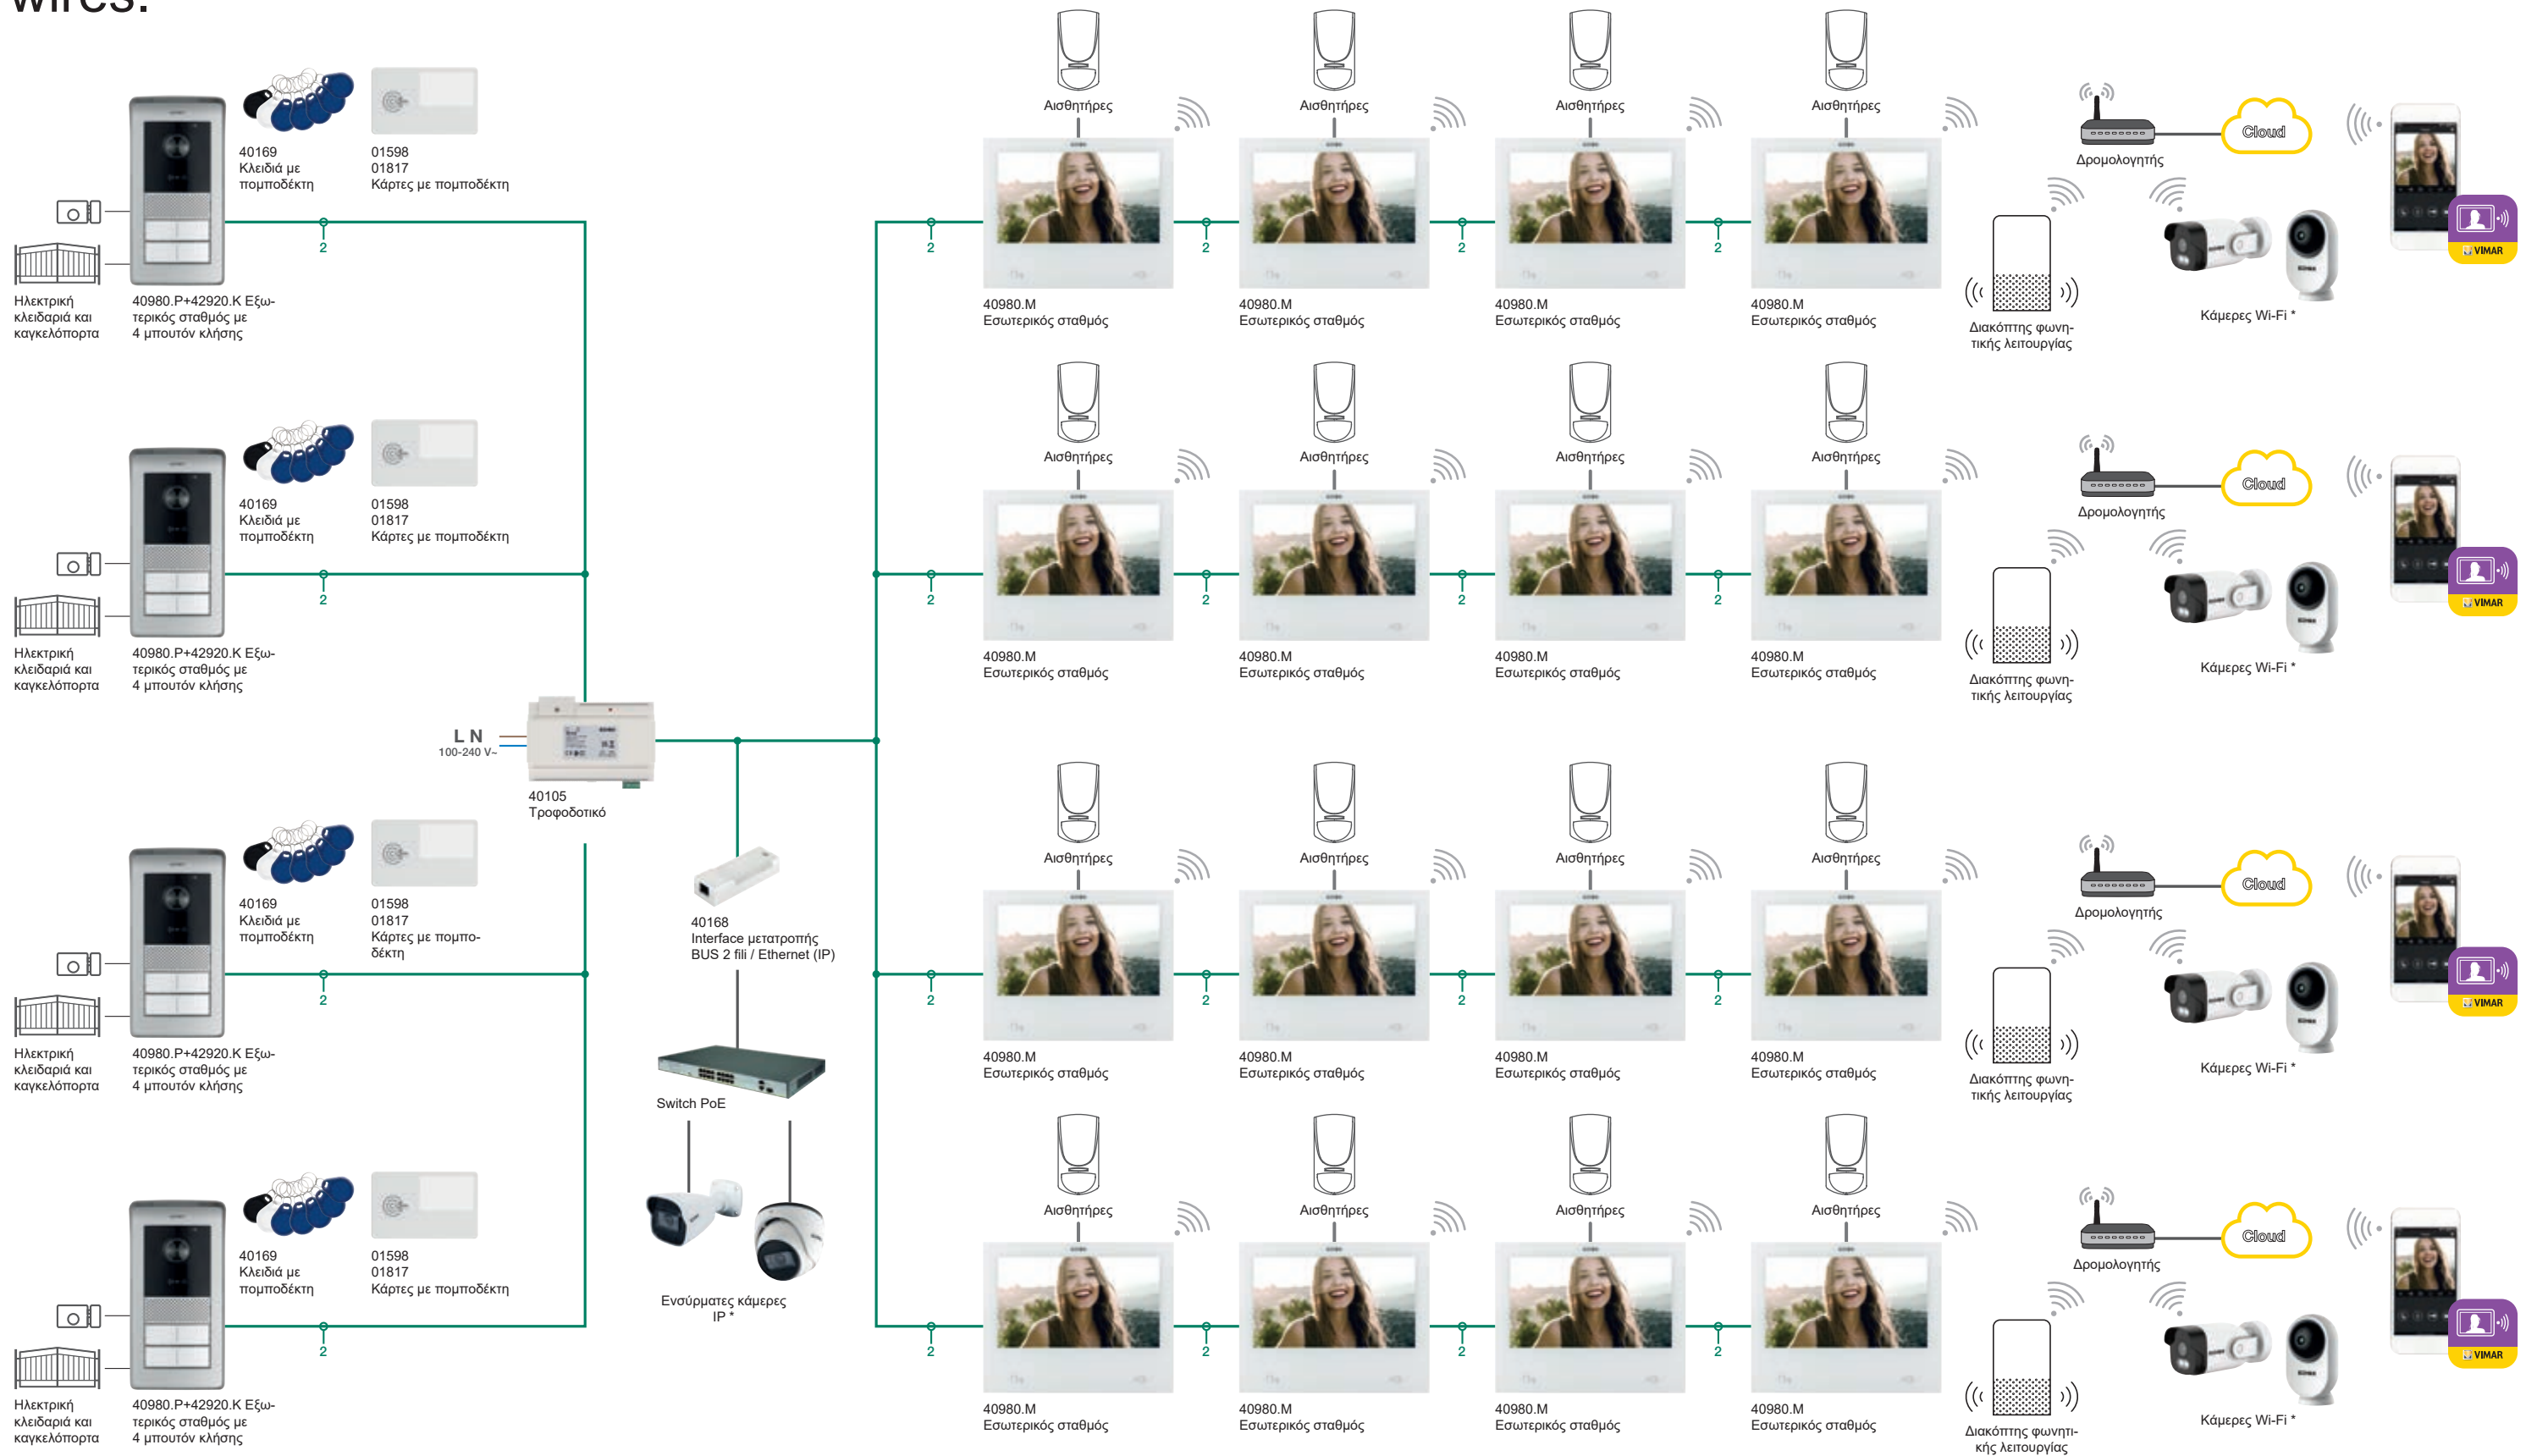

Μέγιστη επέκταση εγκατάστασης IP over 2 wires.

* Έως 8 κάμερες ανά κατοικία και έως 20 κοινόχρηστες κάμερες, ορατές από όλες τις κατοικίες της εγκατάστασης.