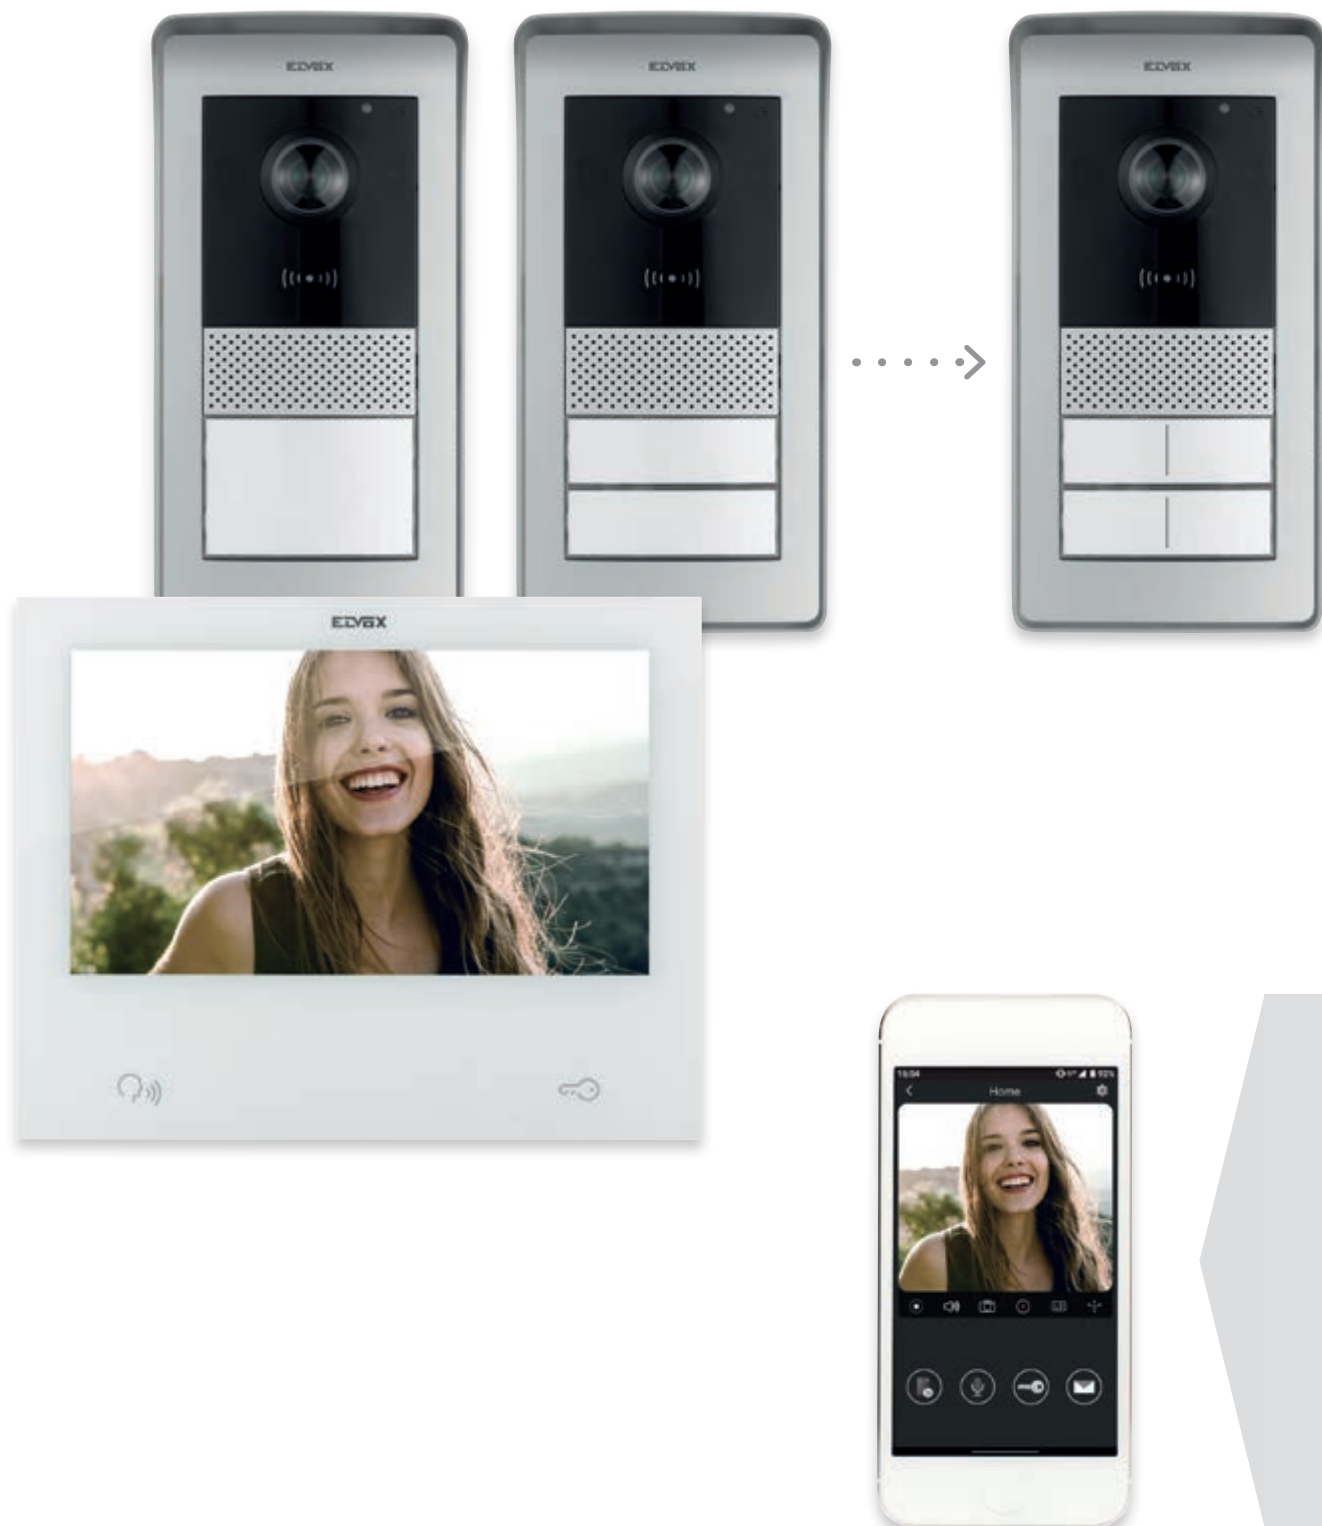

## Η απόδοση της τεχνολογίας IP συναντά την ευκολία σύνδεσης 2 καλωδίων.

Υψηλής απόδοσης και εύκολα στην εγκατάσταση, **με μόνο 2 καλώδια**, τα κιτ θυροτηλεόρασης σας επιτρέπουν να ελέγχετε ποιος χτυπάει την πόρτα ακόμη και όταν δεν βρίσκεστε στο σπίτι. Χάρη στην **οθόνη με ενσωματωμένο Wi-Fi** και στην εφαρμογή **View Door**, μπορείτε να λαμβάνετε και να διαχειρίζεστε τις κλήσεις θυροτηλεόρασης απευθείας από το smartphone ή το tablet.

## Από το smartphone ή το tablet όλα είναι πάντα υπό έλεγχο.

Η εφαρμογή **View Door** είναι απλή και με φιλικό για τον χρήστη γραφικό interface, επιτρέπει την **απάντηση στις κλήσεις θυροτηλεόρασης από smartphone ή tablet**, τον **έλεγχο της κλειδαριάς** του σπιτιού και την **εμφάνιση των εικόνων που μεταδίδονται από τον εξωτερικό σταθμό και τις κάμερες** που έχουν ενδεχομένως εγκατασταθεί και συνδεθεί.

### K40980

Επιτοίχιο κιτ θυροτηλεόρασης IP over 2 wires που περιλαμβάνει: 1 οθόνη αφής ανοικτής ακρόασης, ενσωματωμένο Wi-Fi για αναμετάδοση της κλήσης στο smartphone με ειδική εφαρμογή, έγχρωμη οθόνη LCD 7", επιτοίχια βάση στερέωσης, 1 μπουτονιέρα ήχου/εικόνας με κορνίζα για προστασία από τη βροχή διαμορφώσιμη για 1, 2 ή 4 οικογένειες με συσκευή ανάγνωσης RFID με διαμορφώσιμη έξοδο με ρελέ NO ή NC για ηλεκτρική κλειδαριά ή καθαρή επαφή, 5 έγχρωμα κλειδιά RFID Mifare (40169), 1 τροφοδοτικό (40105).

### K40981

Επιτοίχιο κιτ θυροτηλεόρασης IP over 2 wires που περιλαμβάνει: 2 οθόνες αφής ανοικτής ακρόασης, ενσωματωμένο Wi-Fi για αναμετάδοση της κλήσης στο smartphone με ειδική εφαρμογή, έγχρωμη οθόνη LCD 7", επιτοίχια βάση στερέωσης (40980.M), 1 μπουτονιέρα ήχου/εικόνας με κορνίζα για προστασία από τη βροχή διαμορφώσιμη για 1, 2 ή 4 οικογένειες, συσκευή RFID για έλεγχο πρόσβασης με διαμορφώσιμη έξοδο NO ή NC για ηλεκτρική κλειδαριά ή καθαρή επαφή (40980.P), 7 έγχρωμα κλειδιά RFID Mifare (40169), 1 τροφοδοτικό (40105).