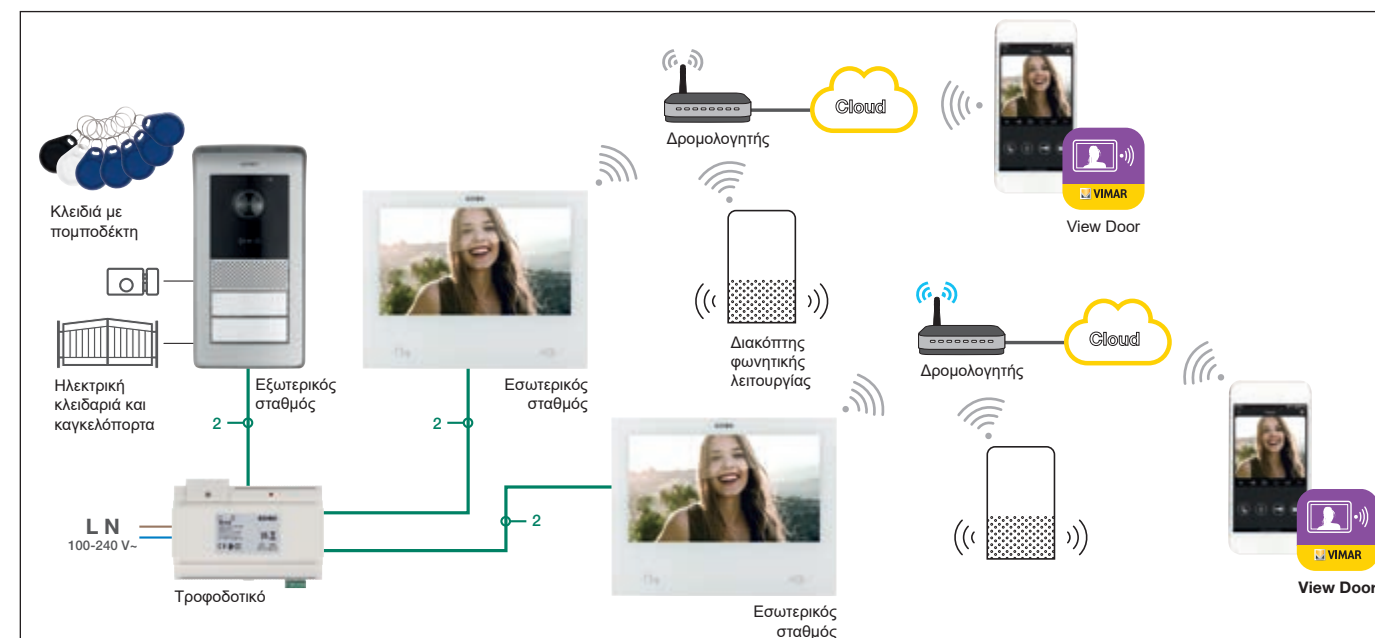

K40981

Επιτοίχιο κιτ θυροτηλεόρασης IP over 2 wires που περιλαμβάνει: 2 οθόνες αφής ανοικτής ακρόασης, ενσωματωμένο Wi-Fi για αναμετάδοση της κλήσης στο smartphone με ειδική εφαρμογή, έγχρωμη οθόνη LCD 7", επιτοίχια βάση στερέωσης (40980.M), 1 μπουτονιέρα ήχου/εικόνας με κορνίζα για προστασία από τη βροχή διαμορφώσιμη για 1, 2 ή 4 οικογένειες, συσκευή RFID για έλεγχο πρόσβασης με διαμορφώσιμη έξοδο NO ή NC για ηλεκτρική κλειδαριά ή καθαρή επαφή (40980.P), 7 έγχρωμα κλειδιά RFID Mifare (40169), 1 τροφοδοτικό (40105).

Παράδειγμα σύνδεσης και ενσωμάτωσης με κάμερες Wi-Fi.