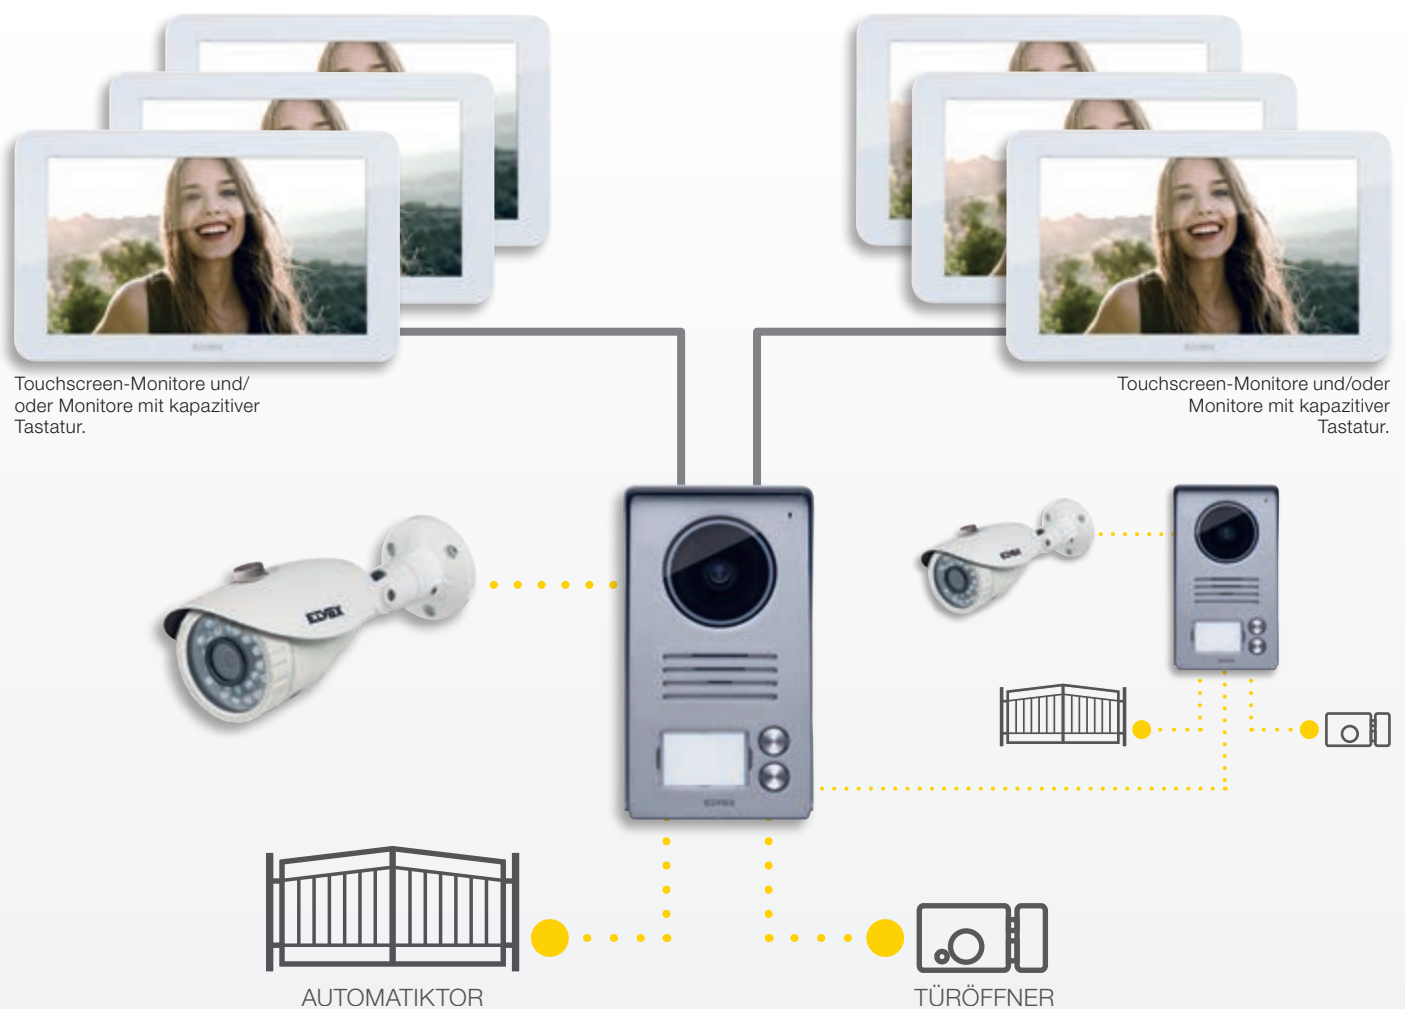

Max. Entfernung: 100 m

Anschließbare Außenkamera

Erweiterbar (bis auf 3+3 Monitore und 2 Klingeltableaus)

Typische Installationen.

> Ein- und Zweifamilien-Installationen

Durch Installation des Videohaustelefon-Einfamilien- oder Zweifamilien-Sets können Klingeltableau und Monitore mit nur 2 Drähten angeschlossen, ein eigenversorgtes Elektroschloss und ein 2 A 12 Vdc Relais für eine Zusatzfunktion sowie eine zusätzliche Videoüberwachungskamera gesteuert werden. Das System ist durch Ergänzung von 2 weiteren Monitoren (1 für das Einfamilien-Set) oder 4 Monitoren (2 pro Ruftaste für das Zweifamilien-Set) und 1 zusätzlichem Klingeltableau erweiterbar. Monitore gleichen Typs (Touchscreen oder Basis) oder Kombinationen davon (Touchscreen und Basis) können verwendet werden.

Einfamilien-Installation

Sets für Einfamilienhäuser

100 m max

Max. Entfernung: 100 m

Anschließbare Außenkamera

Erweiterbar (bis auf 3 Monitore und 2 Klingeltableaus)

Zweifamilien-Installation

Sets für
Zweifamilienhäuser

ab Seite 28

Videohaustelefon-Sets mit WLAN-Verbindung

Videohaustelefon-Sets mit WLAN-Verbindung

Videohaustelefon-Einfamilien-Set zur Realisierung einer Videosprechanlage für eine Einzelwohnung mit 2-Draht-Anschlussystem zwischen Monitor und Klingeltableau. Der Monitor des Sets baut die WLAN-Verbindung für die Rufweiterleitung an das Smartphone oder Tablet auf, wobei der Benutzer über die App View Door den Anruf entgegennehmen, die von den Klingeltableaus aufgenommenen Personen oder Bilder ansehen und ein Elektroschloss öffnen kann.