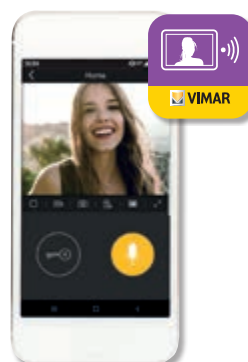

Hinweis:

For the correct operation of Wi-Fi monitor and the View Door app, it is necessary Wi-Fi network with Internet access.

Vielfachstecker-Netzteil

- AC-Versorgungsspannung: 100 V - 240 V, 0,6 A, 50 Hz / 60 Hz
- DC-Ausgang: 24V, 1A
- Abmessungen: 43,5 x 80,4 x 38,5 mm
- Steckeradapter: AU / EU / UK / US

App View Door zur Rufweiterleitung

Die App View Door mit bedienungsfreundlicher Benutzeroberfläche ermöglicht es, den Videoruf auf dem Smartphone oder Tablet entgegenzunehmen, das Elektroschloss Ihrer Haustür zu steuern und die vom Klingeltableau und etwaigen installierten sowie vernetzten Kameras aufgenommenen Bilder anzusehen. Die App ist für die Betriebssysteme iOS und Android verfügbar und kann aus den Apple und Google Play Stores heruntergeladen werden.