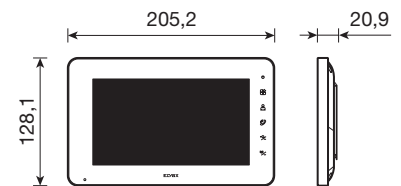

7"-Freisprech-Farbmonitor mit kapazitiver Tastatur

K40912	AP-Freisprech-Videohaustelefon, 7"-LCD-Display mit kapazitiver Tastatur, Videosprech-Funktionen und Innenrufe, Mehrfachstecker-Netzgerät Standard EU, BS, UK und AU, Befestigungsbügel für rund-und rechteckig-Dosen, weiß
K40932	Wie oben, mit Netzgerät für DIN-Schiene (60715 TH35) 40103

▲ K40912
▲ K40932