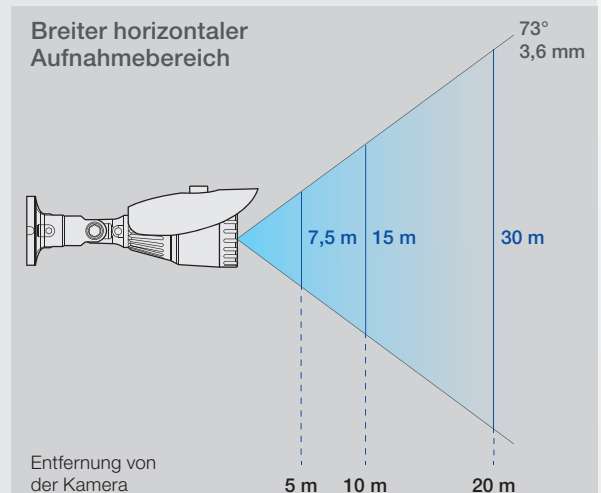

AHD-Bullet-Außenkamera, Full HD 1080p, mit Fixobjektiv 3,6 mm und Schutzart IP66. Die Videokamera ist mit einem der Netzteile nach Standard EU, US, AU, BS zu versorgen.