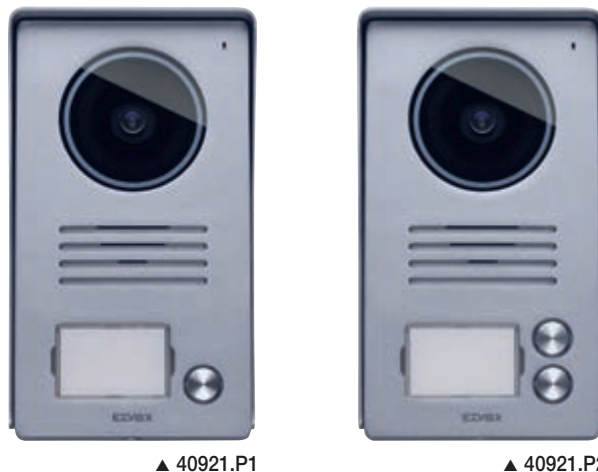

Außenkamera

AHD-Bullet-Außenkamera, Full HD 1080p, mit Fixobjektiv 3,6 mm. Zum Anschluss an die Klingeltableaus 40921.P1 oder 40921.P2 mittels Koaxialkabel Typ RG59 oder RG11. Die Kamera kann am Monitor gewählt werden, wobei die Umschaltung des Bilds zwischen Klingeltableau und Außenkamera erfolgt.

Klingeltableaus und andere Geräte

Klingeltableaus

- ▲ **40921.P1** Metall-Klingeltableau mit Regenschutz und 1 Taste, Weitwinkelobjektiv, IP44 und IK07, grau
- ▲ **40921.P2** Wie oben, mit 2 Tasten

▲ 40921.P1