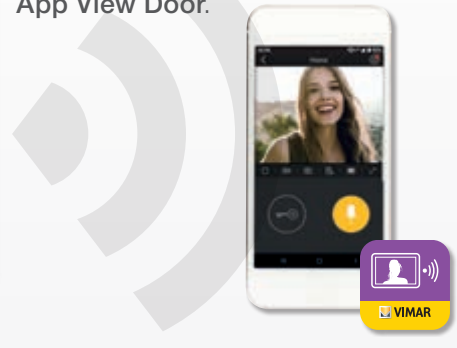

Hochauflösender Monitor auch mit integriertem WLAN.

> Features des Touchscreen-Monitors.

Touchscreen

Touchscreen + WLAN

Das hochauflösende 7"-LCD-Farbdisplay bietet eine bestechend scharfe Sicht auf das Außenumfeld des Hauses. Auch die an der Haustür klingelnde Person erscheint perfekt und mit allen Details im Bild.

Mit integriertem WLAN für die Rufweiterleitung anhand der App View Door.

Sehr hohe Auflösung.

Der LCD-TFT-Farbbildschirm bietet eine großartige und hochauflösende Ansicht: 7" mit einer Auflösung von 1024x600 Pixeln.

Flaches Profil.

Der Monitor mit Haltebügel für Aufputzmontage hat nur 1,8 cm Wandvorsprung.

Die Menüsprache wählen.

Das erweiterte Menü des Touchscreen-Displays kann in der jeweils gewünschten Sprache konfiguriert werden (Italienisch, Englisch, Französisch, Spanisch, Deutsch, Griechisch, Portugiesisch, Holländisch).