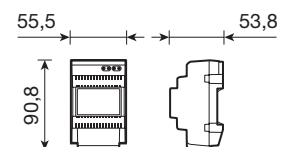

Monitore

7"-Touchscreen-Freisprechmonitor

K40917	AP-Freisprech-Videohaustelefon, 7"-LCD Touchscreen-Display, Videosprech-Funktionen und Innenrufe, Mehrfachstecker-Netzgerät Standard EU, BS, UK und AU, Befestigungsbügel für rund-und rechteckig-Dosen, weiß
K40937	Wie oben, mit Netzgerät für DIN-Schiene (60715 TH35) 40103

7"-Freisprech-Farbmonitor mit kapazitiver Tastatur

K40912	AP-Freisprech-Videohaustelefon, 7"-LCD-Display mit kapazitiver Tastatur, Videosprech-Funktionen und Innenrufe, Mehrfachstecker-Netzgerät Standard EU, BS, UK und AU, Befestigungsbügel für rund-und rechteckig-Dosen, weiß
K40932	Wie oben, mit Netzgerät für DIN-Schiene (60715 TH35) 40103

Netzteile für Monitor

▲ 40104	Schaltnetzteil, 100-240 Vac 50/60 Hz, austauschbarer 2-Pol-Stecker mit europäischem, britischem, amerikanischem und australischem Standard, DC-Ausgang 24 Vdc 1 A
40103	Netzgerät 120/230 V~50/60 Hz für DIN-Schiene (60715 TH35)