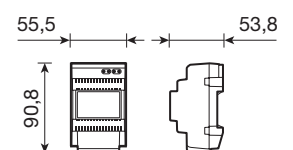

Monitor mit WLAN-Verbindung

7"-Touchscreen-Monitor mit WLAN-Verbindung

- ▲ **K40947** LCD-Freisprech-Monitor 7" mit Touchscreen und WLAN-Verbindung, Netzteil 24 Vdc 1 A mit austauschbar-Stecker europäischem, britischem, amerikanischem und australischem Standard, mit Rahmen für AP-Einbau geliefert
- ▲ **K40957** Wie oben, mit Netzgerät für DIN-Schiene (60715 TH35) 40103

App View Door, ist für die Betriebssysteme iOS und Android verfügbar und kann aus den Apple und Google Play Stores heruntergeladen werden.

Vielfachstecker-Netzteil für Monitor

- ▲ **40104** Schaltnetzteil, 100-240 Vac 50/60 Hz, austauschbarer 2-Pol-Stecker mit europäischem, britischem, amerikanischem und australischem Standard, DC-Ausgang 24 Vdc 1 A

Netzteil für Monitor

- **40103** Netzgerät 120/230 V~50/60 Hz für DIN-Schiene (60715 TH35)

40103