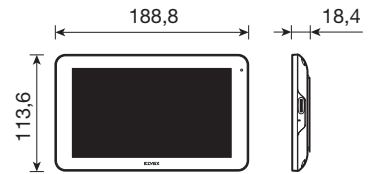

Monitor mit WLAN-Verbindung

7"-Touchscreen-Monitor mit WLAN-Verbindung

- ▲ **K40947** LCD-Freisprech-Monitor 7" mit Touchscreen und WLAN-Verbindung, Netzteil 24 Vdc 1 A mit austauschbar-Stecker europäischem, britischem, amerikanischem und australischem Standard, mit Rahmen für AP-Einbau geliefert
- ▲ **K40957** Wie oben, mit Netzgerät für DIN-Schiene (60715 TH35) 40103

▲ K40947
▲ K40957