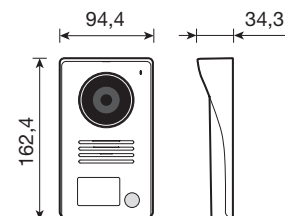

Klingeltableaus und andere Geräte

Klingeltableaus

- ▲ **40921.P1** Metall-Klingeltableau mit Regenschutz und 1 Taste, Weitwinkelobjektiv, IP44 und IK07, grau
- ▲ **40921.P2** Wie oben, mit 2 Tasten

▲ 40921.P1