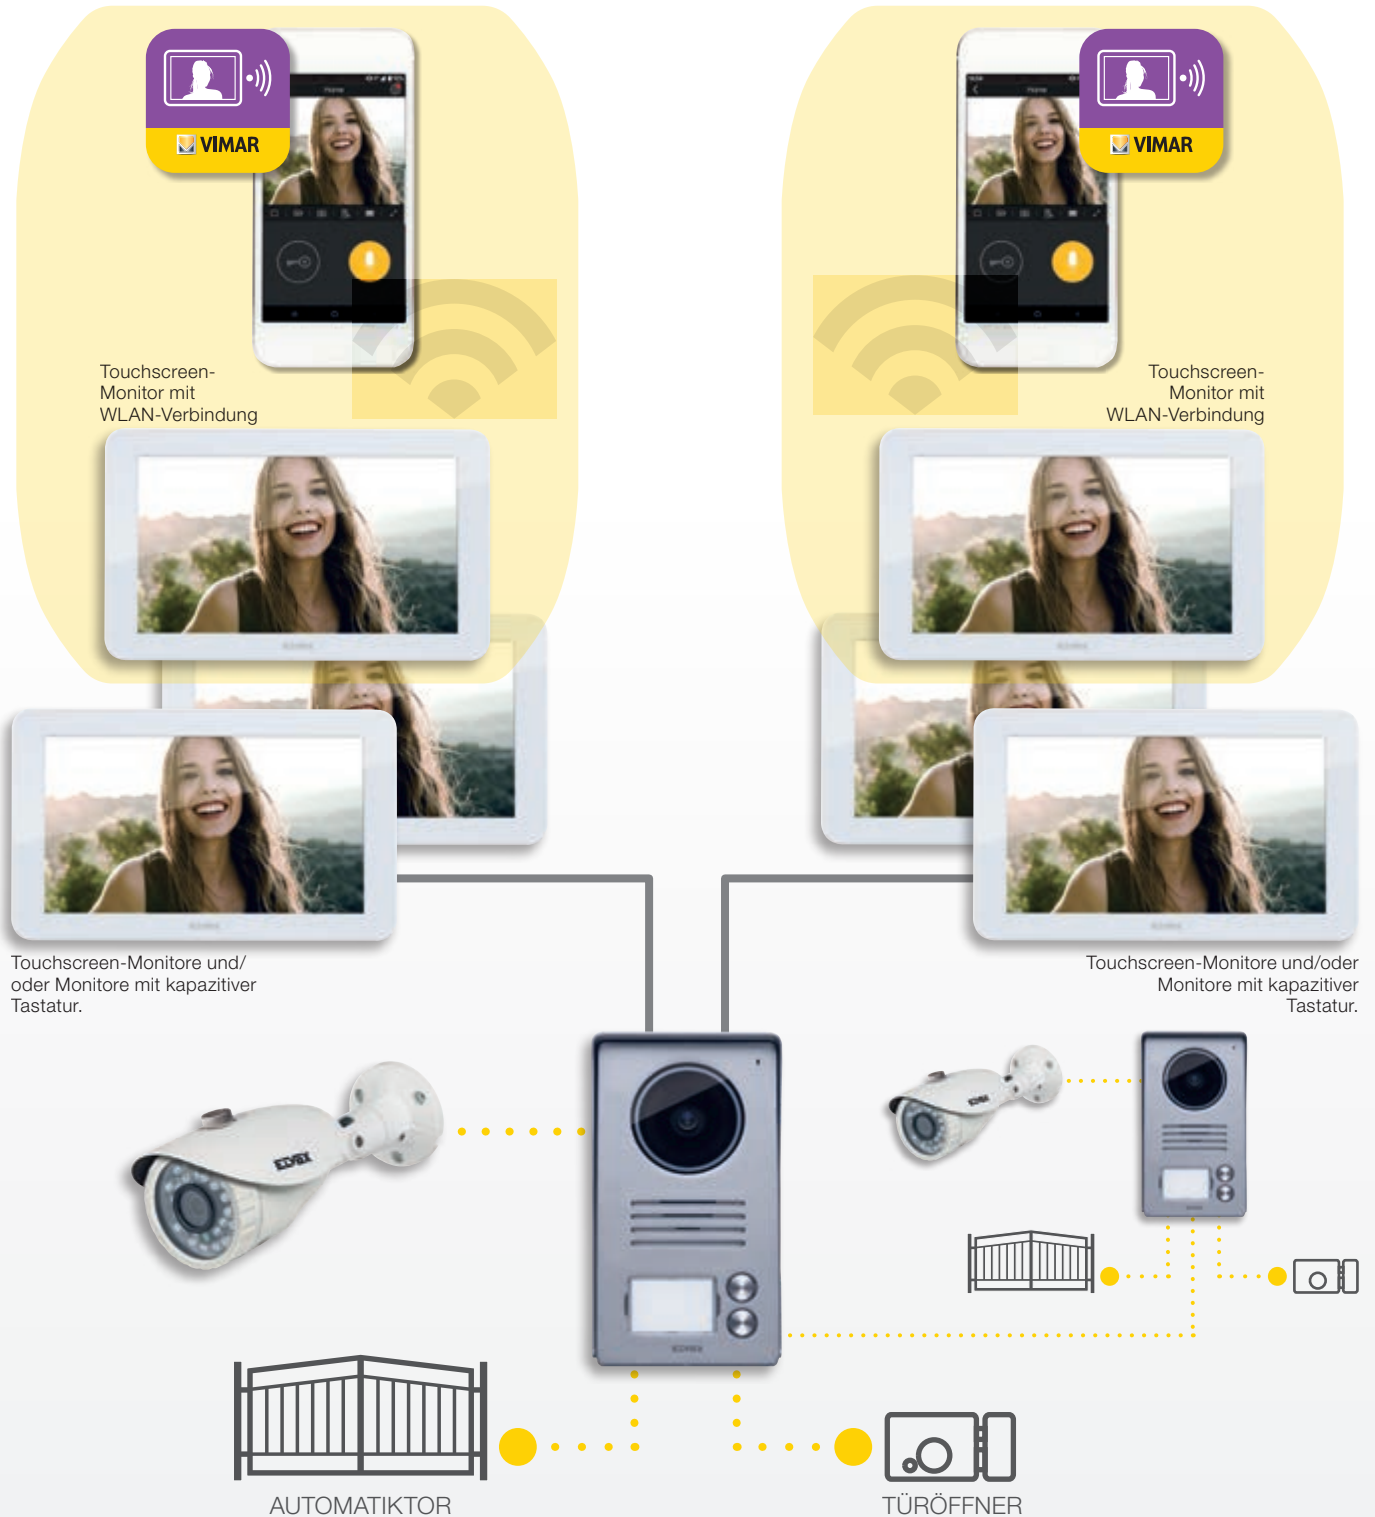

Zweifamilien-Installation

Sets für Zweifamilienhäuser

Max. Entfernung: 100 m

Anschließbare Außenkamera

Erweiterbar (bis auf 3+3 Monitore und 2 Klingeltableaus)