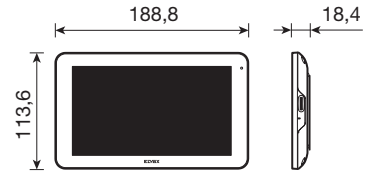

Monitore

7"-Touchscreen-Freisprechmonitor

K40917	AP-Freisprech-Videohaustelefon, 7"-LCD Touchscreen-Display, Videosprech-Funktionen und Innenrufe, Mehrfachstecker-Netzgerät Standard EU, BS, UK und AU, Befestigungsbügel für rund-und rechteckig-Dosen, weiß
K40937	Wie oben, mit Netzgerät für DIN-Schiene (60715 TH35) 40103

▲ K40917
▲ K40937