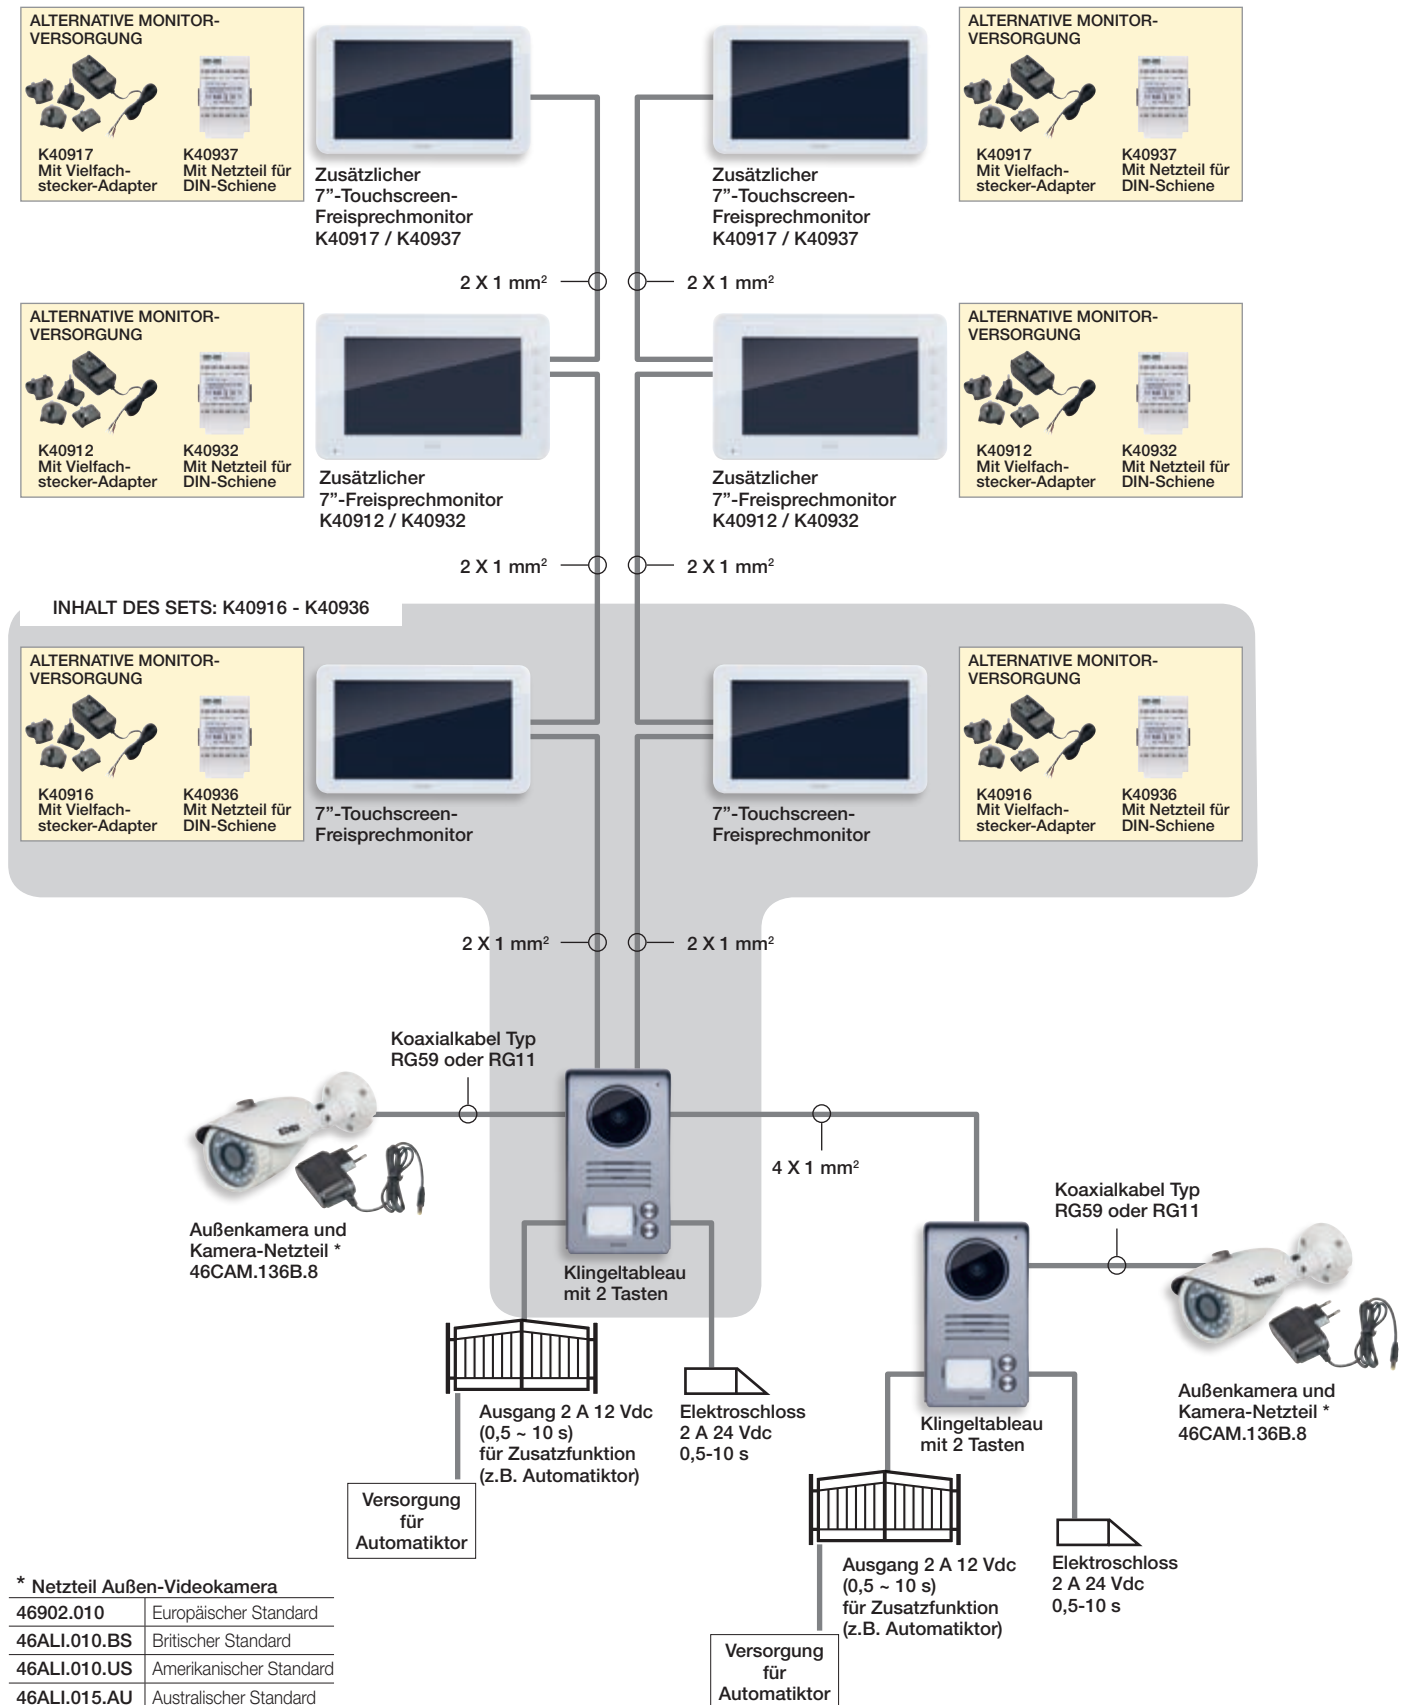

Installationsbeispiele

Videosprechanlage für Zweifamilienhaus mit 2 zusätzlichen gemischten Monitoren

Der Anschlussplan veranschaulicht die Erweiterung einer Videosprechanlage aus Zweifamilien-Set K40916 oder K40936 mit 7"-Touchscreen-Monitor, dem zusätzliche 7"-Basis- oder Touchscreen-Monitore mit Internruf und Steuerung über jede Ruftaste des Klingeltableaus hinzugefügt wurden, mit Anschluss an ein eigenversorgtes Elektroschloss, Steuerung des Automatiktors und einem weiteren Klingeltableau.