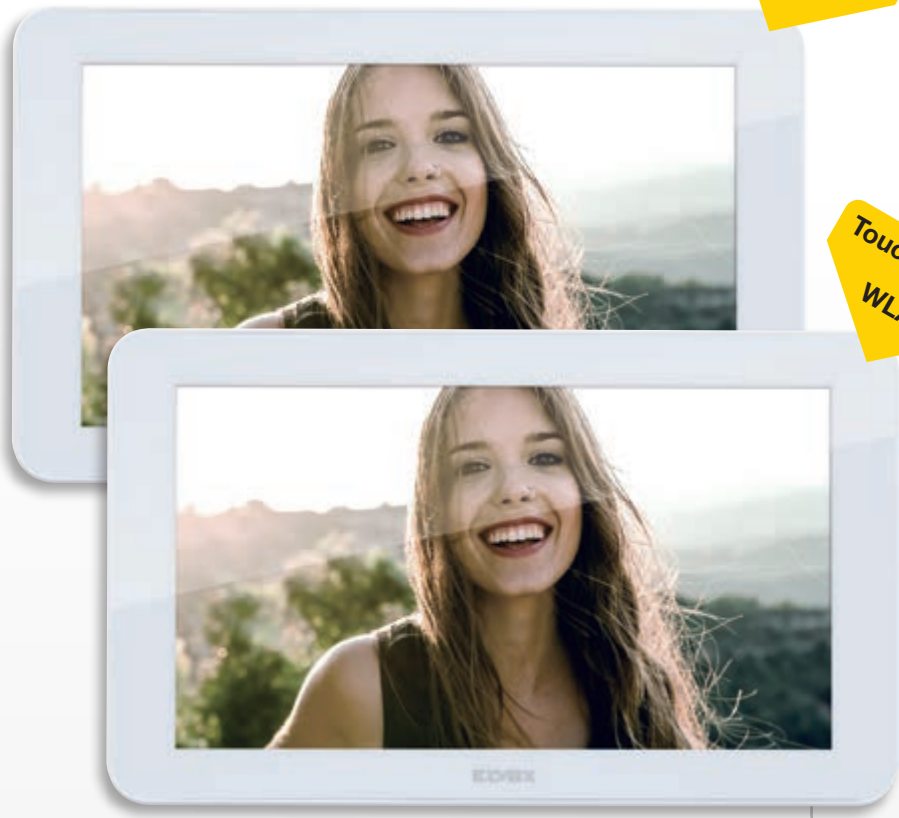

Anschließbare
Außenkamera.

An das Klingeltableau kann eine zusätzliche CCTV-Außenkamera angeschlossen werden, um einen größeren Überwachungsbereich abzudecken.

120 V
240 V

Universelle
Versorgung.

Sämtliche Sets sind mit Vielfachstecker-Netzteil (Standard AU/EU/UK/US) oder mit Netzteil für DIN-Schiene erhältlich.

Hochauflösender Monitor auch mit integriertem WLAN.

> Features des Touchscreen-Monitors.

Touchscreen

Touchscreen + WLAN

Das hochauflösende 7"-LCD-Farbdisplay bietet eine bestechend scharfe Sicht auf das Außenumfeld des Hauses. Auch die an der Haustür klingelnde Person erscheint perfekt und mit allen Details im Bild.

Mit integriertem WLAN für die Rufweiterleitung anhand der App View Door.

Sehr hohe Auflösung.

Der LCD-TFT-Farbbildschirm bietet eine großartige und hochauflösende Ansicht: 7" mit einer Auflösung von 1024x600 Pixeln.