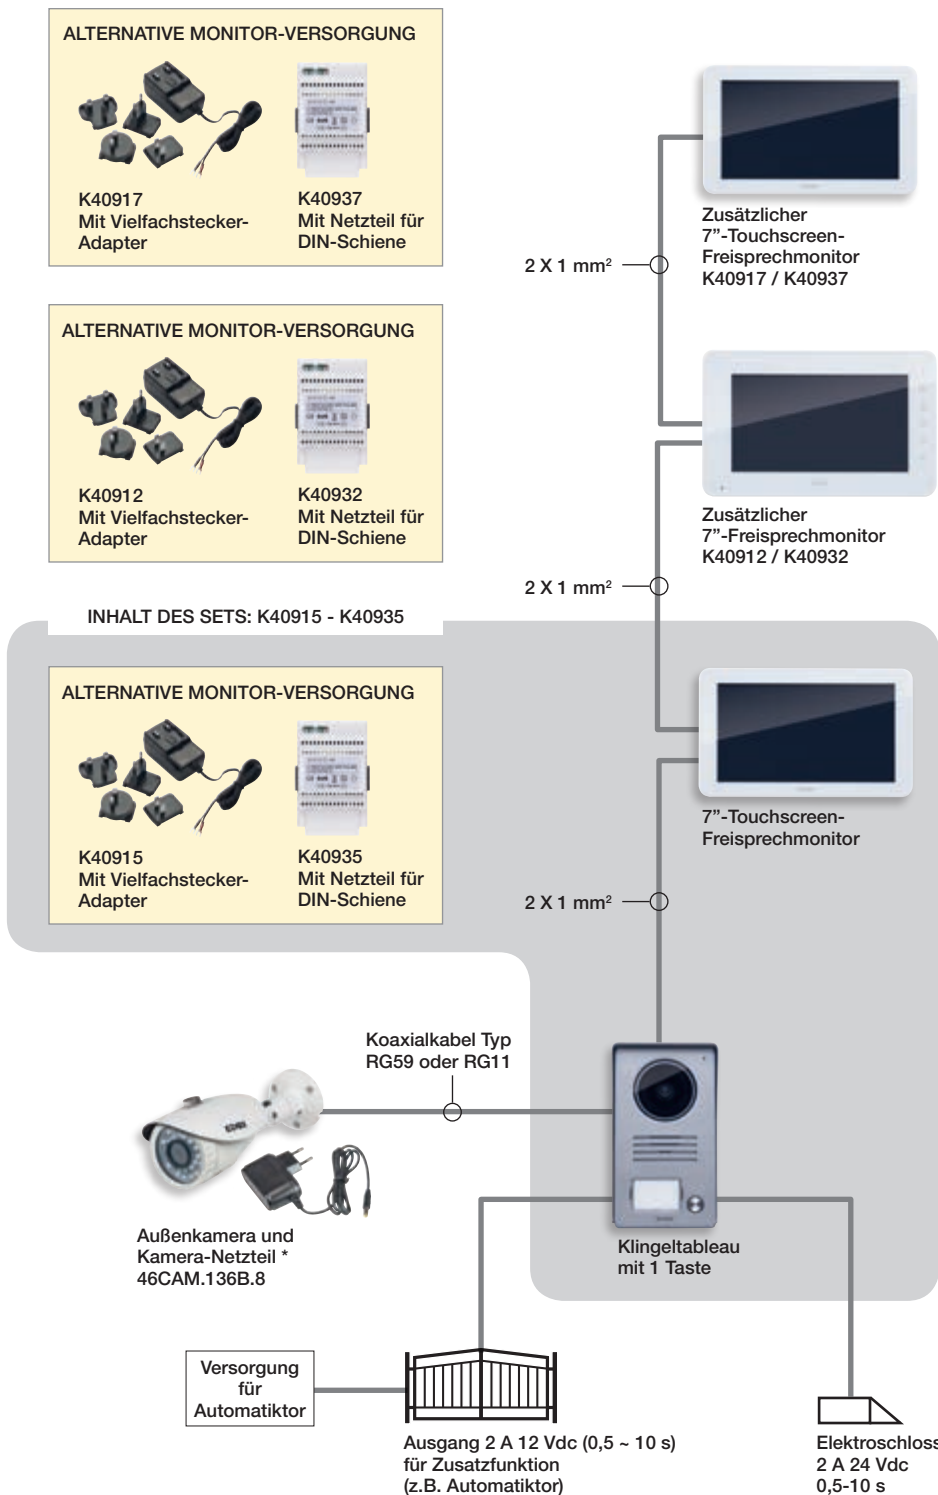

Installationsbeispiele

Videosprechanlage für Einfamilienhaus mit 2 zusätzlichen gemischten Videohaustelefonen

Der Anschlussplan veranschaulicht die Erweiterung einer Videosprechanlage aus Einfamilien-Set K40915 oder K40935 mit 7"-Touchscreen-Monitor, dem zusätzliche 7"-Basis- oder Touchscreen-Monitore mit Internruf hinzugefügt wurden, mit Anschluss an ein eigenversorgtes Elektroschloss und Steuerung des Automatiktors.

* Netzteil Außen-Videokamera

46902.010	Europäischer Standard
46ALI.010.BS	Britischer Standard
46ALI.010.US	Amerikanischer Standard
46ALI.015.AU	Australischer Standard