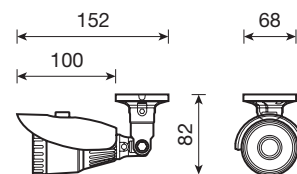

Außenkamera

- **46CAM.136B.8** Außen-Kamera Bullet IR AHD, 1080p, Objektiv 3,6 mm, CVBS

46CAM.136B.8