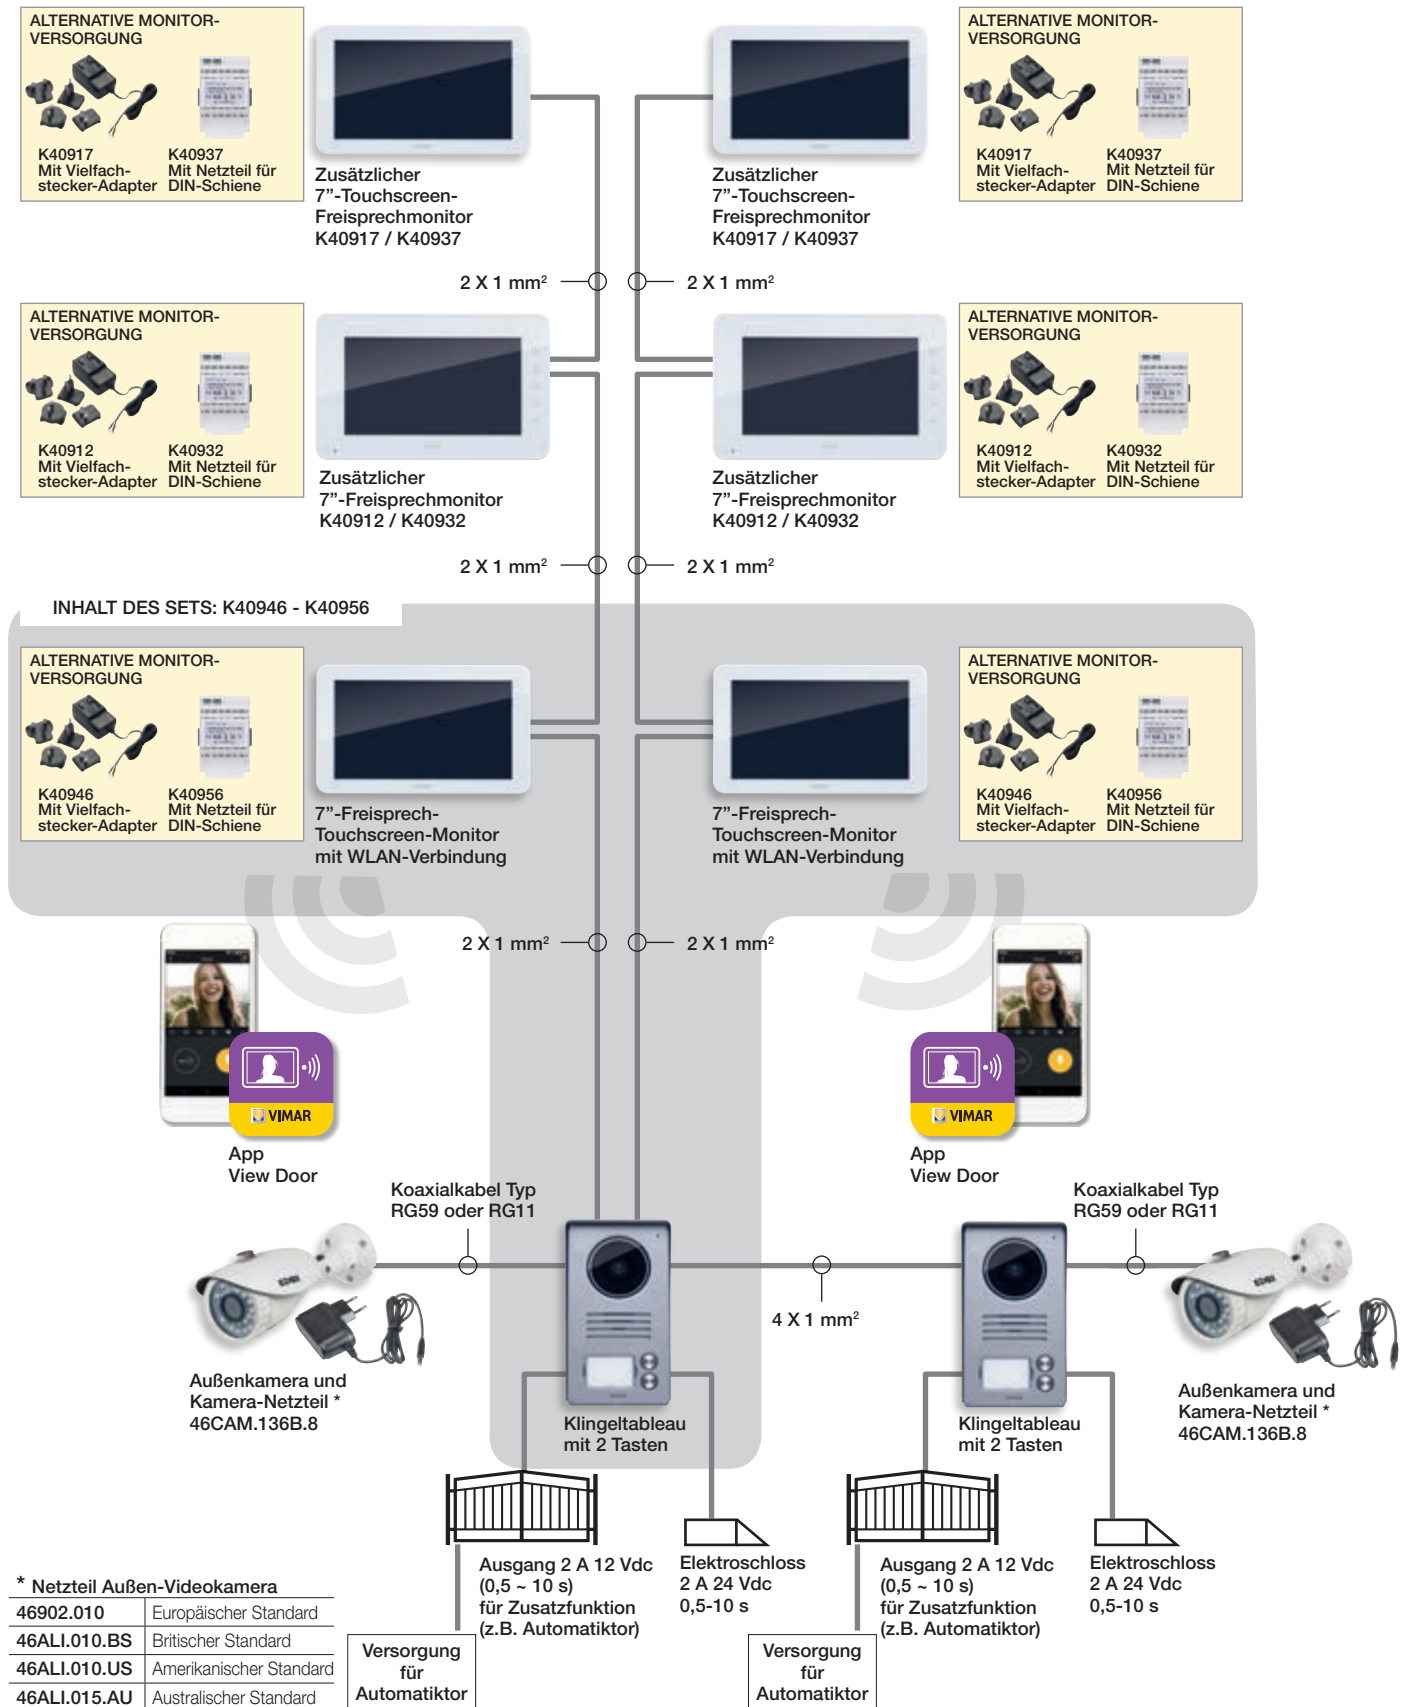

Hauptmerkmale

- 2-Draht-Anschluss zwischen Klingeltableau und Monitor.
- Maximale Entfernung zwischen Klingeltableau und letztem Monitor: 100 m mit 1 mm².
- Anschlussmöglichkeit von bis zu 2 Klingeltableaus in der gleichen Anlage. Jeder Taste können bis zu 3 Monitore zugewiesen werden.
- Versorgung über Monitor.

46902.010

Installationsbeispiele mit WLAN-Verbindung

Videohaustelefon-Einfamilien-Set mit WLAN-Verbindung.

Der Anschlussplan veranschaulicht eine Videosprechanlage aus Einfamilien-Set K40915 oder K40955 mit 7"-Touchscreen-WLAN-Monitor, womit über die App View Door Videorufe auf dem Smartphone oder Tablet entgegengenommen, das Elektroschloss Ihrer Wohnung und die vom Klingeltableau oder etwaigen installierten und vernetzten Kameras aufgenommenen Bilder angesehen werden können. Zur Erweiterung des Sets sind weitere 7"-Basis- oder Touchscreen-Monitore hinzugefügt worden, die in der gleichen Wohneinheit miteinander kommunizieren.

App View Door zur Rufweiterleitung

Die App View Door mit bedienungsfreundlicher Benutzeroberfläche ermöglicht es, den Videoruf auf dem Smartphone oder Tablet entgegenzunehmen, das Elektroschloss Ihrer Haustür zu steuern und die vom Klingeltableau und etwaigen installierten sowie vernetzten Kameras aufgenommenen Bilder anzusehen.

Installationsbeispiele mit WLAN-Verbindung

Videohaustelefon-Zweifamilien-Set mit WLAN-Verbindung.

Der Anschlussplan veranschaulicht eine Videosprechanlage aus Zweifamilien-Set K40946 oder K40956 mit 7"-Touchscreen-Monitor, womit über die App View Door Videorufe auf dem Smartphone oder Tablet entgegengenommen, das Elektroschloss Ihrer Wohnung und die vom Klingeltableau oder etwaigen installierten und vernetzten Kameras aufgenommenen Bilder angesehen werden können. Zur Erweiterung des Sets sind weitere 7"-Basis- oder Touchscreen-Monitore hinzugefügt worden, die in der gleichen Wohneinheit miteinander kommunizieren.