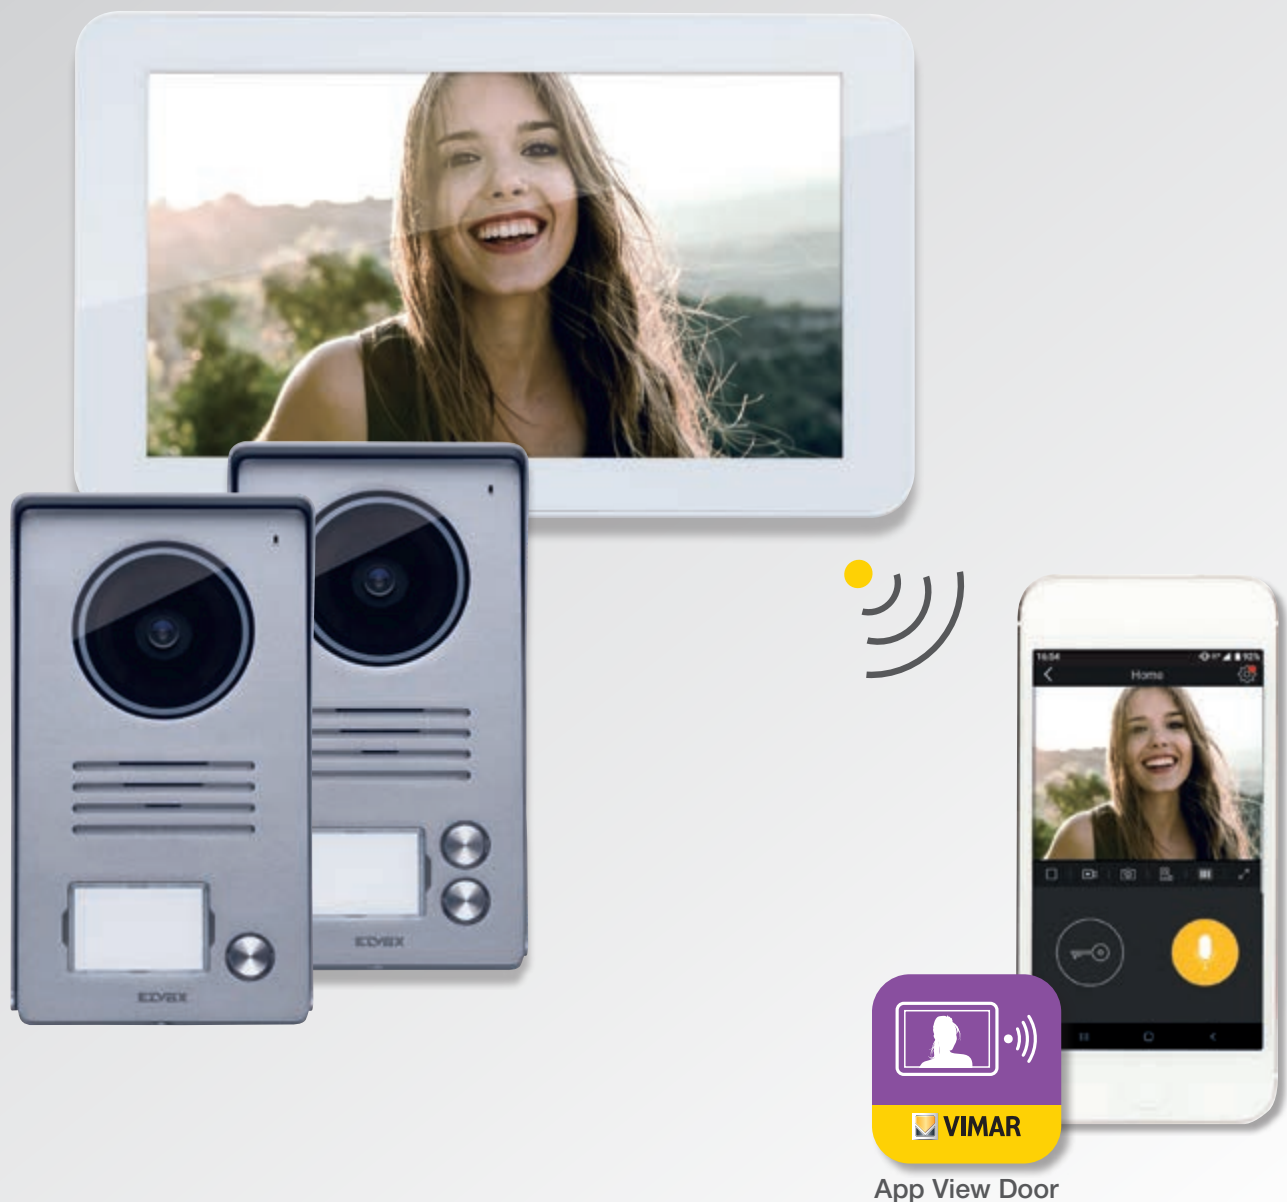

Videohaustelefon-Sets sind nun auch intelligent,
um die Person an der Haustür direkt auf
Ihrem Smartphone zu sehen.

Videohaustelefon-Sets für jeden Anwendungsbedarf, sogar mit drahtloser Verbindung für die Weiterleitung entfernter Rufe an mobile Geräte.

Vimar bietet ein breit gefächertes Sortiment einsatzbereiter Videohaustelefon-Sets für Ein- oder Zweifamilienhäuser mit Touchscreen-Monitoren oder Monitoren mit kapazitiver Tastatur. Dank der nun verfügbaren Sets mit **WLAN-Verbindung** können Sie die Videorufe über die App View Door auf dem Smartphone oder Tablet verwalten.

Videohaustelefon-Sets für Ein- und Zweifamilienhäuser.

Die Ein- oder Zweifamilien-Sets bestehen aus einem Audio-/Video-Klingeltableau mit 1 oder 2 Tasten, Namensschild mit LED-Hintergrundbeleuchtung und Regenschutzrahmen, 7"-Monitor in verschiedenen Versionen mit Touchscreen, WLAN-Touchscreen oder Touchscreen mit kapazitiver Tastatur. Der äußerst einfache Anschluss der Sets erfolgt mit nur 2 Drähten bis zu einer maximalen Entfernung von 100 m (zwischen Klingeltableau und letztem Monitor des Systems). Die Sets können in der gleichen Wohneinheit durch Ergänzung von 2 weiteren Monitoren (gemischte Versionen mit Touchscreen oder kapazitiver Tastatur) pro Klingeltableau erweitert werden.

> Sets mit WLAN-Verbindung. **VIEW** IoT smart life

Set mit 7"-Touchscreen-WLAN-Monitor für die Rufweiterleitung an Smartphone oder Tablet über die App View Door. Die App ist für die Betriebssysteme Android und iOS verfügbar.