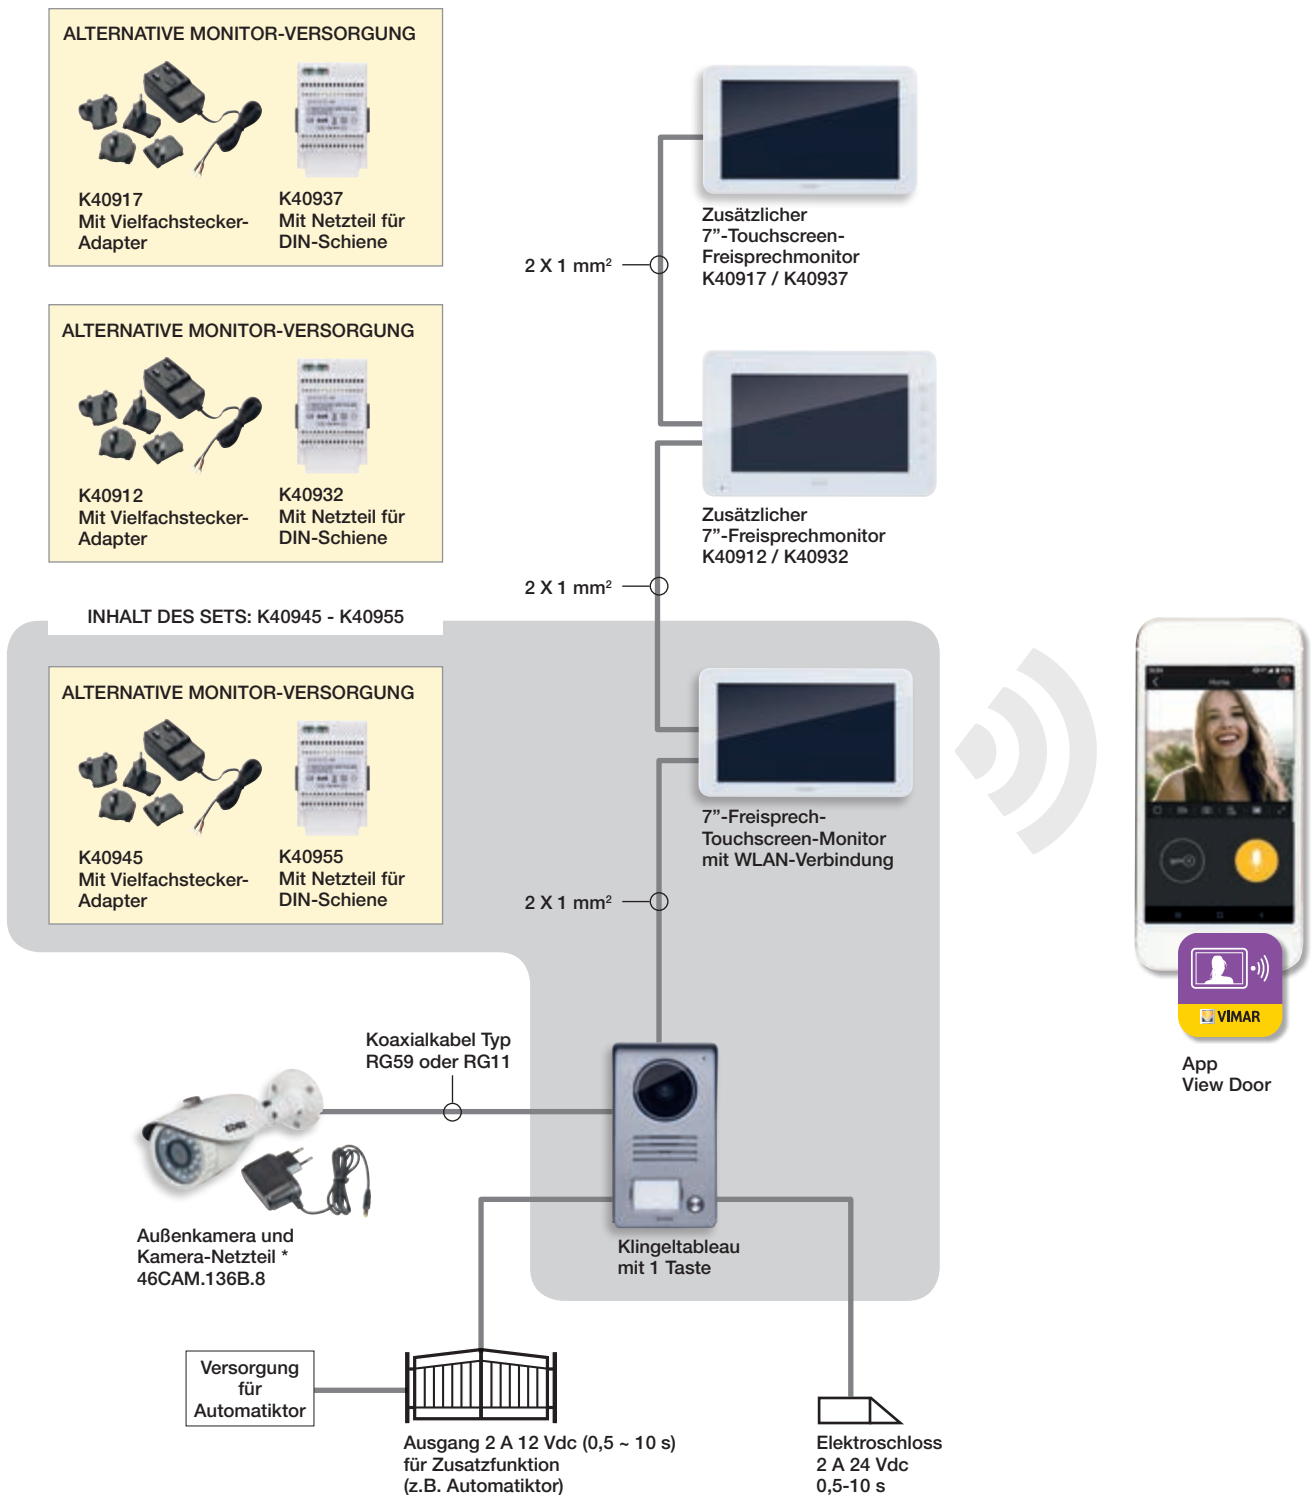

Außenkamera

AHD-Bullet-Außenkamera, Full HD 1080p, mit Fixobjektiv 3,6 mm. Zum Anschluss an die Klingeltableaus 40921.P1 oder 40921.P2 mittels Koaxialkabel Typ RG59 oder RG11. Die Kamera kann am Monitor gewählt werden, wobei die Umschaltung des Bilds zwischen Klingeltableau und Außenkamera erfolgt.

Klingeltableaus und andere Geräte

Klingeltableaus

- ▲ **40921.P1** Metall-Klingeltableau mit Regenschutz und 1 Taste, Weitwinkelobjektiv, IP44 und IK07, grau
- ▲ **40921.P2** Wie oben, mit 2 Tasten

▲ 40921.P1

46902.010

Installationsbeispiele mit WLAN-Verbindung

Videohaustelefon-Einfamilien-Set mit WLAN-Verbindung.

Der Anschlussplan veranschaulicht eine Videosprechanlage aus Einfamilien-Set K40915 oder K40955 mit 7"-Touchscreen-WLAN-Monitor, womit über die App View Door Videorufe auf dem Smartphone oder Tablet entgegengenommen, das Elektroschloss Ihrer Wohnung und die vom Klingeltableau oder etwaigen installierten und vernetzten Kameras aufgenommenen Bilder angesehen werden können. Zur Erweiterung des Sets sind weitere 7"-Basis- oder Touchscreen-Monitore hinzugefügt worden, die in der gleichen Wohneinheit miteinander kommunizieren.

App View Door zur Rufweiterleitung

Die App View Door mit bedienungsfreundlicher Benutzeroberfläche ermöglicht es, den Videoruf auf dem Smartphone oder Tablet entgegenzunehmen, das Elektroschloss Ihrer Haustür zu steuern und die vom Klingeltableau und etwaigen installierten sowie vernetzten Kameras aufgenommenen Bilder anzusehen.