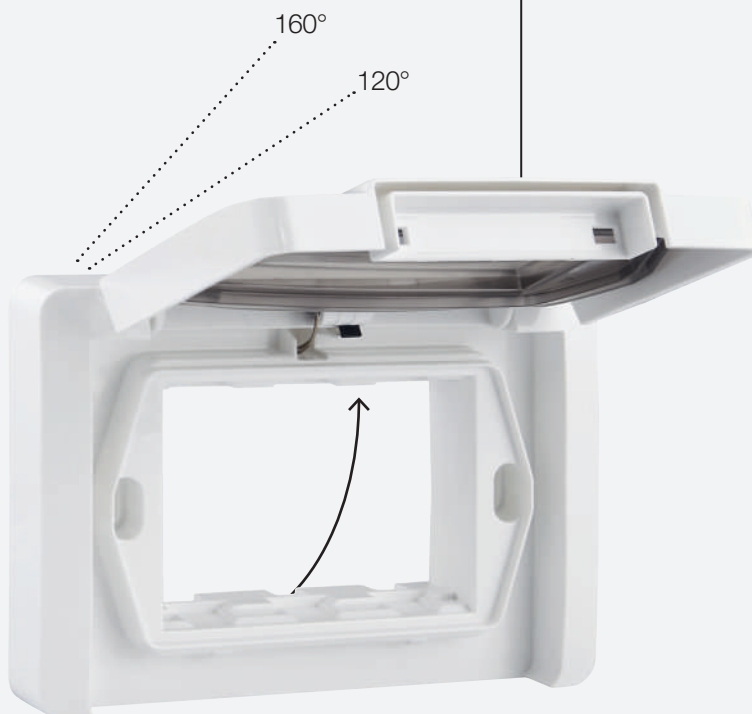

## NEVE UP. Защита преди всичко.

Прилягаща, многофункционална и износоустойчива гама.

- **Лесен монтаж** на механизми благодарение на **160° отваряне на капака.**
- Лесна употреба благодарение на **системата, която блокира капака отворен на 120°.**
- Лесен достъп до механизмите благодарение на големия отвор и възможността за освобождаване на капака.

**Мекa мембрана**  
за работа на ключа без  
отваряне капака на  
модула

**Лесно отваряне**  
благодарение на вкопана  
дръжка на капака

**Отваряне**  
на капака  
до **160°**

Възможност  
за **блокиране**  
на капака  
на **120°**