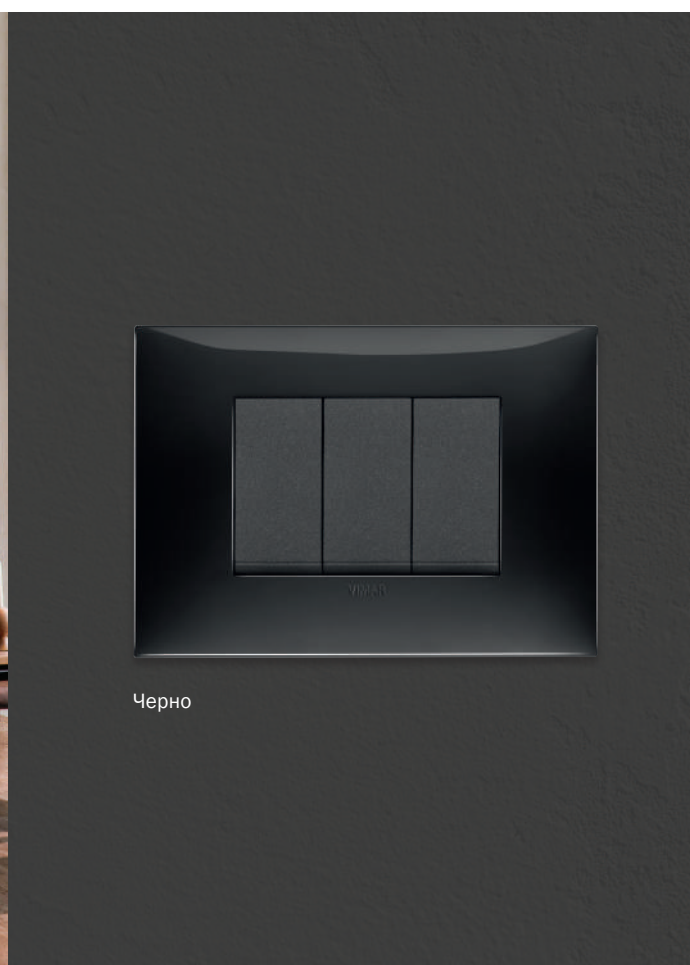

# NEVE UP

Гланц технополимер

Бяло (Total Look)

Слонова кост

Мат оцветен технополимер

Бял мат

Гълбово сив мат