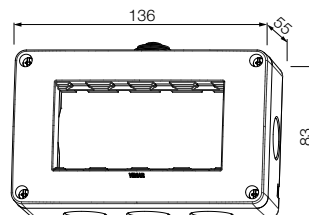

Модули за повърхностен монтаж IP40 и IP55

Модули IP40

▲ 09804

Модули IP55