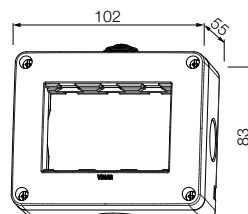

Модули за повърхностен монтаж IP40 и IP55

Модули IP40

▲ 09803

Модули IP55