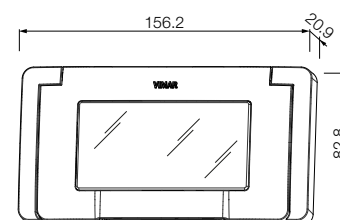

Рамки за повърхностен монтаж IP55

Рамки IP55

09914..