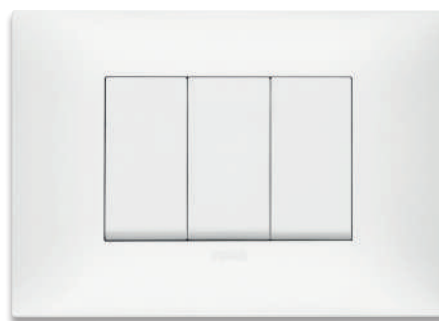

3 модула

Персонализиране и подсветка.

Ключовете с подсветка и персонализираните със символи, определящи техните функции, се предлагат както в бели, така и в карбон мат цветовете.

Модулни механизми.

Комбинации с 1, 2 и 3-модулни механизма върху 3-модулни монтажни рамки.

ДЕКОРАТИВНА
РАМКА

+

ПОДМЕНЯЩИ СЕ
МЕХАНИЗМИ

+

МОНТАЖНА
РАМКА