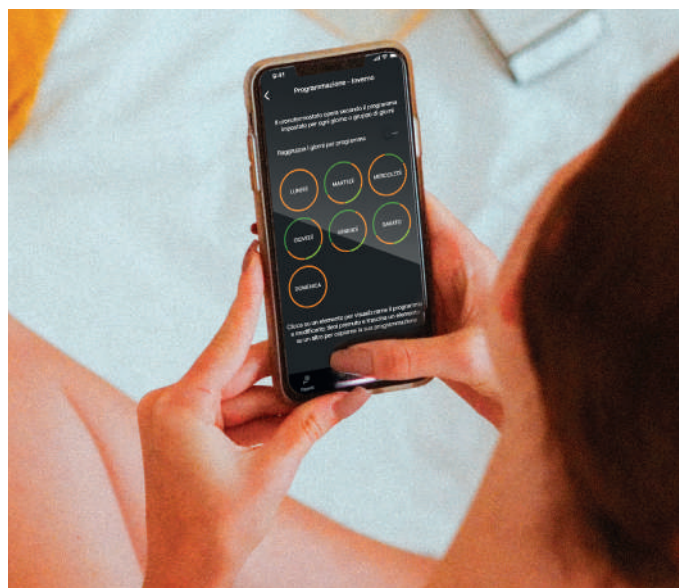

### САМОСТОЯТЕЛЕН ТЕРМОСТАТ

Дигитално управление и елегантен дизайн в супер лесен за използване термостат. Циферблат за регулиране на температурата, 4 предварително зададени бутона за избор на ВКЛ./ИЗКЛ., настройка °C/°F, избор на летен/зимен режим и регулиране яркостта на дисплея.