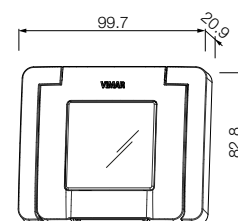

Рамки за повърхностен монтаж IP55

Рамки IP55

▲ 09912..