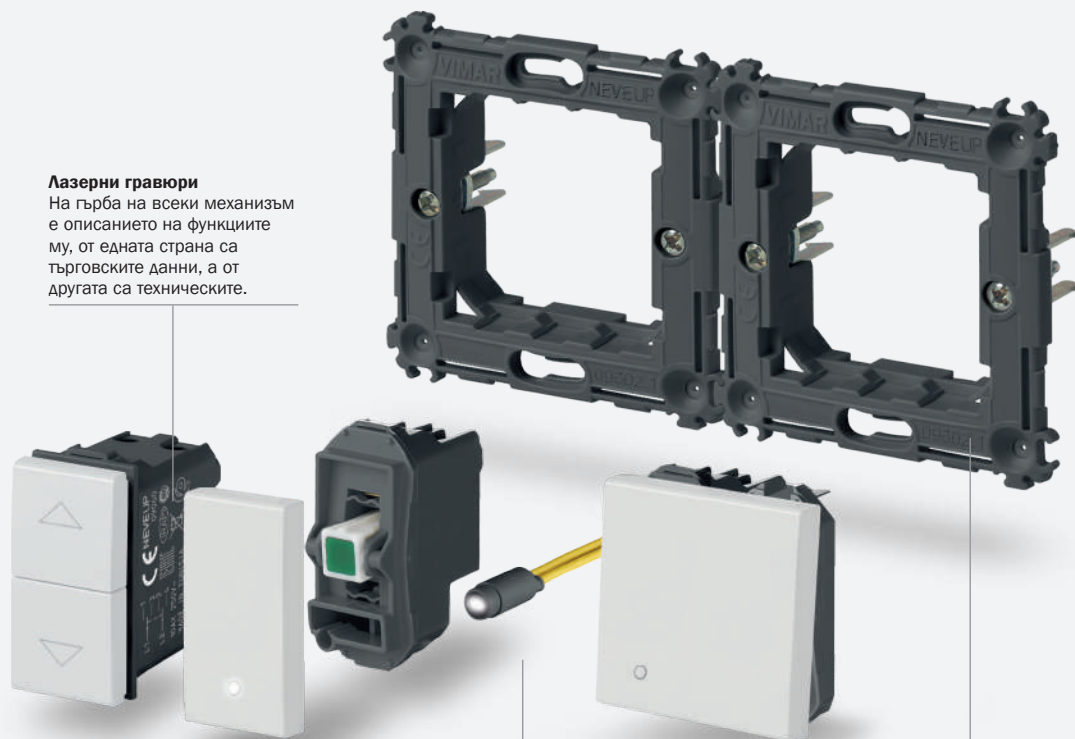

Характеристики за монтаж

Немски и френски стандарт

Лазерни гравюри

На гърба на всеки механизъм е описанието на функциите му, от едната страна са търговските данни, а от другата са техническите.

Бутони
1- и 2-модулен бутон с подсветка и възможност за персонализиране.

Монтажна рамка

Много здрава конструкция с възможност за хоризонтален и вертикален монтаж на механизмите.