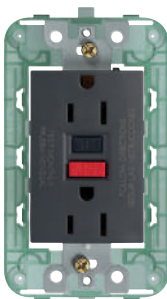

**00296.CM**  
Двоен американски  
стандарт с GFCI  
-3 модула.  
Дълб.: 30,1 мм

Възможни съвпадения - Щепсели и контакти по чужд стандарт

ЩЕПСЕЛ \ КОНТАКТ	Немски		Италиански			Френски	Евроамерикански				Американски Саудитска Арабия				Израел	Мултистандарт
	09208..	09201..	09203..	09209..	09210..	09212..	09233	09234	09248	09249	09242	09245	09243	09246	09240	09257
S10 италиански стандарт	•	•	•	•	•	•	•	•	•	•					•	•
S11 италиански стандарт		•	•	•	•											
S17 италиански стандарт			•		•											
2P 2,5 А еврощепсел	•	•	•	•	•	•	•	•	•	•					•	•
2P+E 16 А 250 V~ немски стандарт	•			•	•		○	○	○	○					○	○
2P+E 16 А 250 V~ немски и френски стандарт	•			•	•	•	○	○	○	○					○	
2P 16 А 250 V~ немски и френски стандарт	•			•	•	•	•	•	•	•					•	
2P+E 16 А 250 V~ френски стандарти				○	○	•	○	○	○	○					○	
2P+E 10 А 250 V~ швейцарски стандарт																•
2P+E 16 А 250 V~ израелски стандарт															•	
2P+E 5 А 250 V~ английски стандарт																•
2P+E 13 А 250 V~ английски стандарт																•
2P+E 15 А 125 V~ американски стандарт									•	•	•	•	•	•		
2P 15 А 127 V~ американски и саудитски стандарти											•	•	•	•		
2P+E 10 А 250 V~ бразилски стандарт																•
2P+E 10 А 250 V~ китайски стандарт																•
2P+E 10 А 250 V~ австралийски стандарт																•