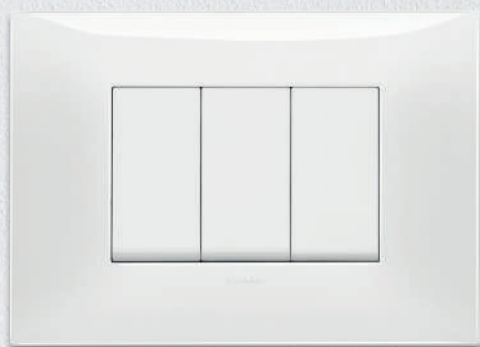

NEVE UP

Гланц технополимер

Бяло (Total Look)