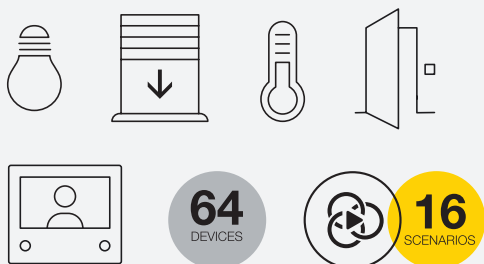

ПЕРФЕКТНИТЕ СЦЕНАРИИ, САМО С ЕДНО ДОКОСВАНЕ.

Сценариите могат да бъдат извикани чрез различни устройства: физически ключ, чрез View App, а също и чрез видео домофони Tab 5S Up и Tab 7S Up.