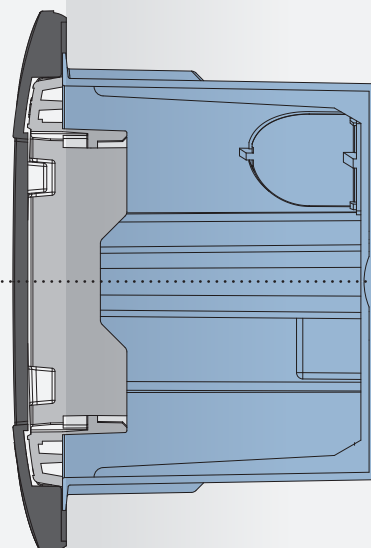

Перфектен резултат, дори и върху стени от гипсокартон

NEVE UP е идеалният вариант за гипсокартон.

Специалната структура на монтажната рамка осигурява атрактивния ефект на вграждане, при който декоративната рамка се слива безпроблемно със стената. При монтаж върху стени от гипсокартон, тя перфектно обгръща издатината на конзолата.

Предпазен
затвор SICURY -
патент на Vimar

Перфектна естетика без суетене.

За постигане на безкомпромисен стил, декоративната рамка е проектирана да обгръща плътно конзолата стърчаща от стената, без да оставя пространство до повърхонстта.