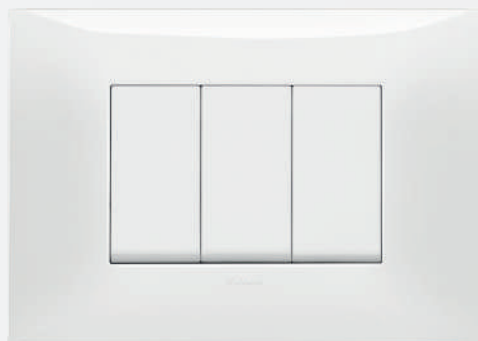

Гланц

(Технополимер)

01 Бял гланц(Total Look)