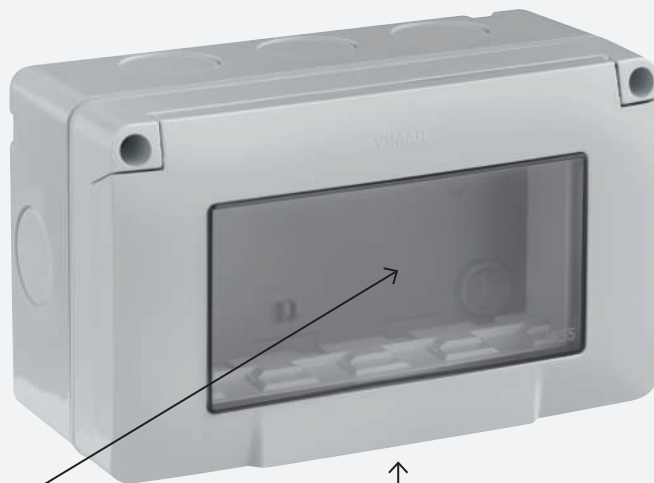

NEVE UP. Защита преди всичко.

Прилягаща, многофункционална и износоустойчива гама.

- **Лесен монтаж** на механизми благодарение на **160° отваряне на капака.**
- Лесна употреба благодарение на **системата, която блокира капака отворен на 120°.**
- Лесен достъп до механизмите благодарение на големия отвор и възможността за освобождаване на капака.

Мекa мембрана
за работа на ключа без
отваряне капака на
модула

Лесно отваряне
благодарение на вкопана
дръжка на капака