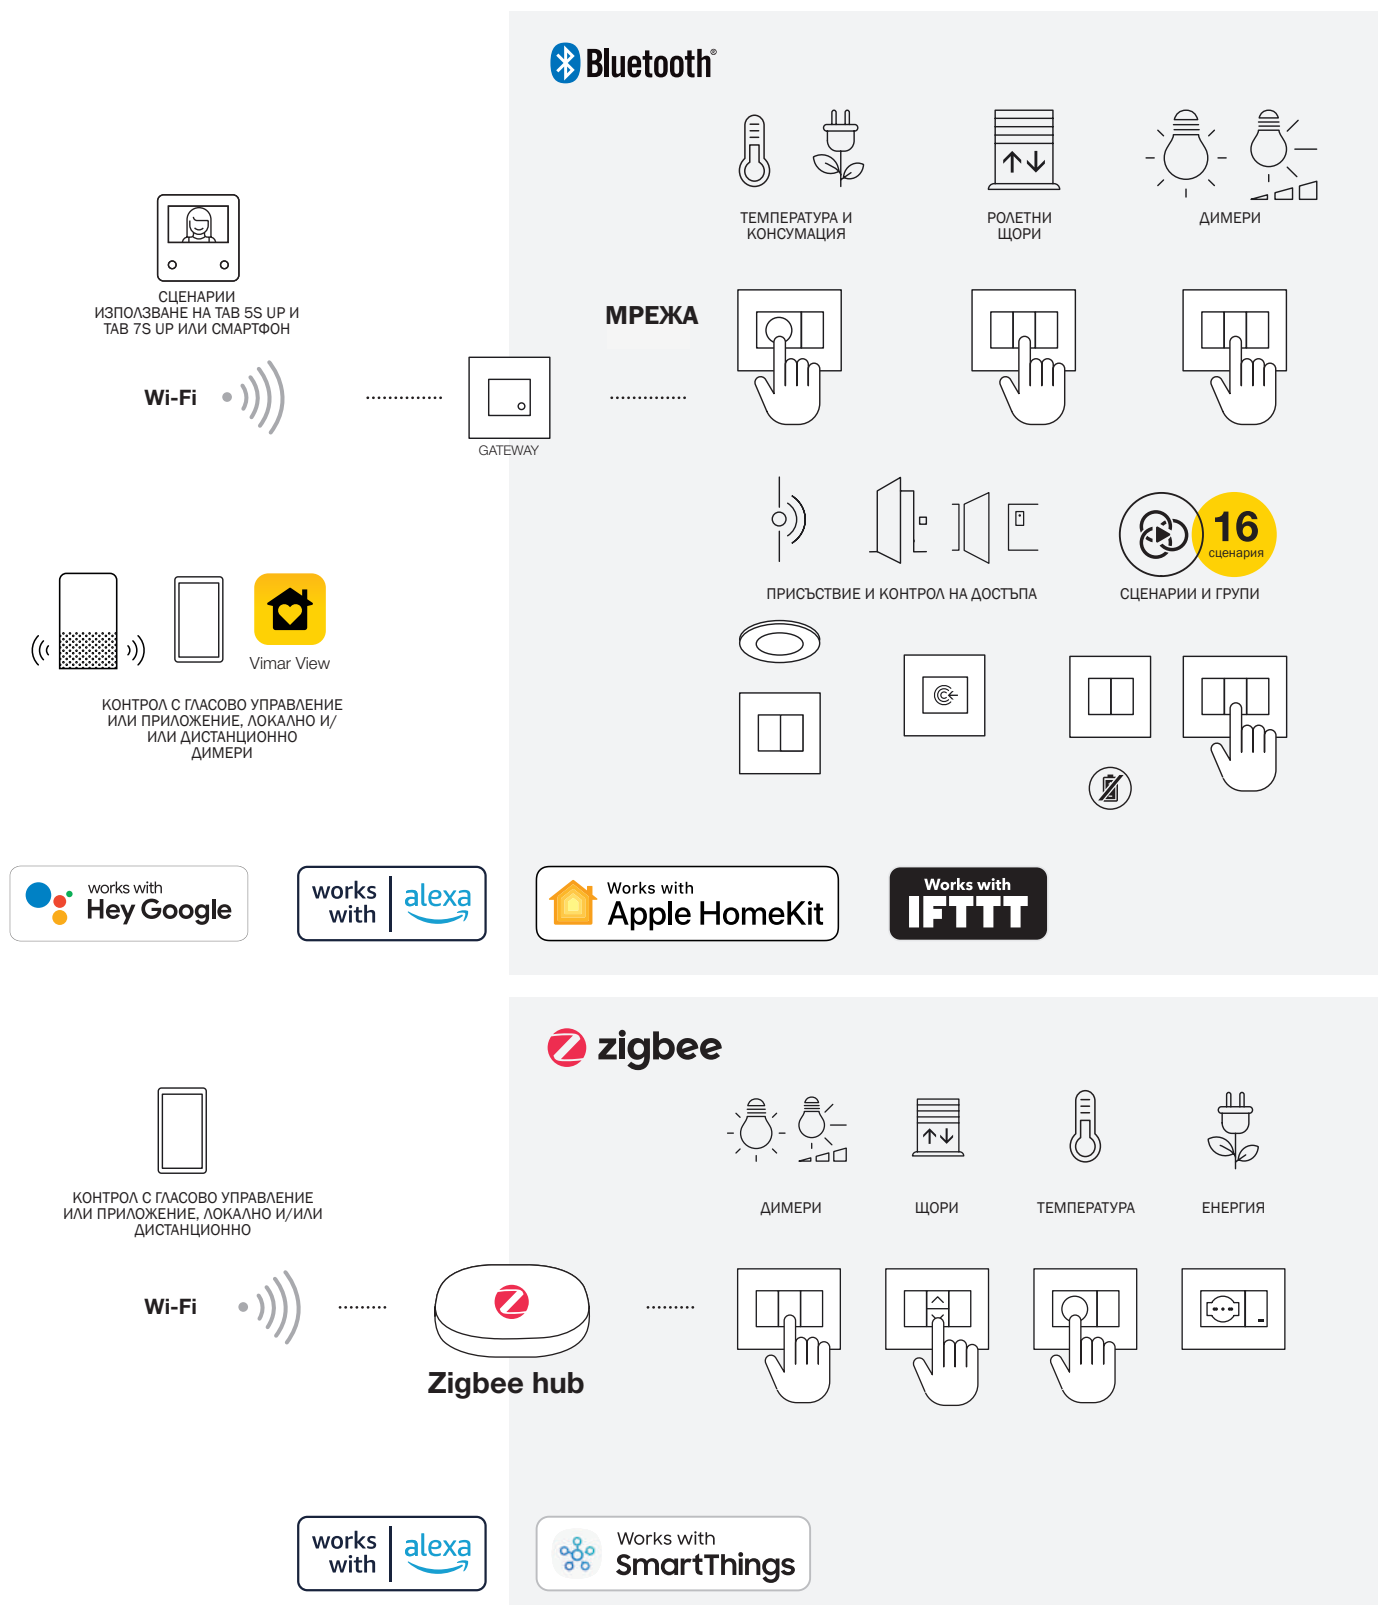

**ПО-ЛЕСНО УПРАВЛЕНИЕ НА НАСТАНЯВАНЕТО НА ГОСТИ В ХОТЕЛИ И ОФИСИ.**

Благодарение на сензора с радарна технология Ultra Wide Band е възможно да се измерват микродвиженията на тялото с максимална прецизност, за да се открие присъствието на човек в стаята и да се извикат сценарии: включете светлината или активирайте контрола на температурата.

**ЖИВОТ С АСИСТЕНТ.**

Радарният сензор на тавана може да измерва случайно падане в обхвата на детекция и изпраща известите до смартфона на лицето, което може да окаже помощ или да активира сценарий.

NEVE UP

# NEVE UP. Откройте View Wireless.

## Обновявайте жилищните си пространства с лекота.

View Wireless е идеалното решение за преустройство на традиционната система в свързана. **Редуцирайте зидарията и преобладаването.** Пълният контрол над дома е възможен.