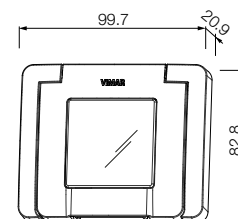

### Рамки IP55

▲ 09911.01  
Със зъбци, за  $\varnothing$  60 мм конзоли,  
бял - 2 модула

▲ 09911.04  
Със зъбци, за  $\varnothing$  60 мм конзоли,  
черен - 2 модула

▲ 09811..

▲ 09912.01  
С винтове, за конзоли с  
разстояние 60 мм между  
центровете, бял  
2 модула