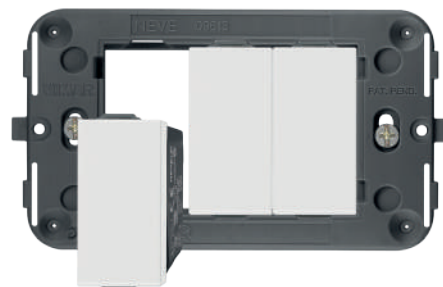

Перфектно подравняване на бутоните върху монтажната рамка.

Твърдостта на монтажната рамка и допустимите производствени просвети осигуряват точните размери, необходими за перфектното подравняване на механизмите. Специалната й структура компенсира дебелината на конзолата за гипсокартон, което гарантира перфектно прилепване на декоративната рамка към стената.