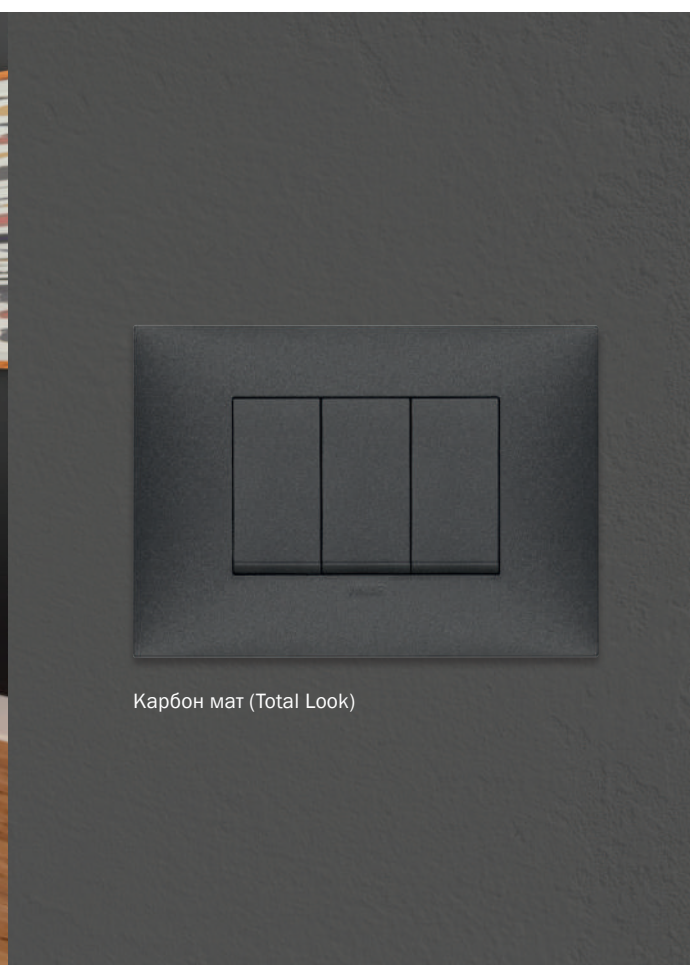

# NEVE UP

Гланц технополимер

Бяло (Total Look)

Слонова кост

Мат оцветен технополимер

Бял мат

Гълбово сив мат