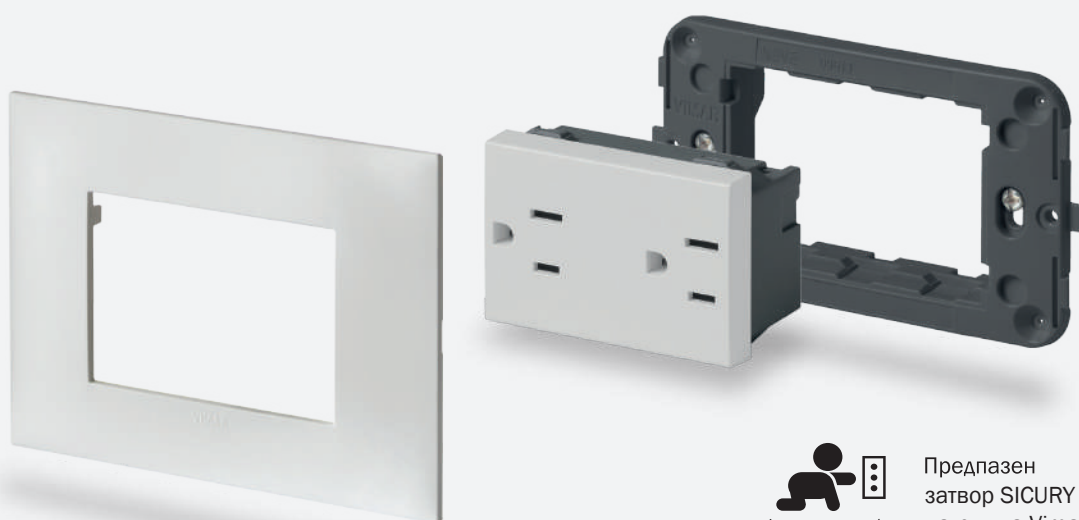

Перфектен резултат, дори и върху стени от гипсокартон

NEVE UP е идеалният вариант за гипсокартон.

Специалната структура на монтажната рамка осигурява атрактивния ефект на вграждане, при който декоративната рамка се слива безпроблемно със стената. При монтаж върху стени от гипсокартон, тя перфектно обгръща издатината на конзолата.

Предпазен
затвор SICURY -
патент на Vimar

Перфектна естетика без суетене.

За постигане на безкомпромисен стил, декоративната рамка е проектирана да обгръща плътно конзолата стърчаща от стената, без да оставя пространство до повърхонстта.