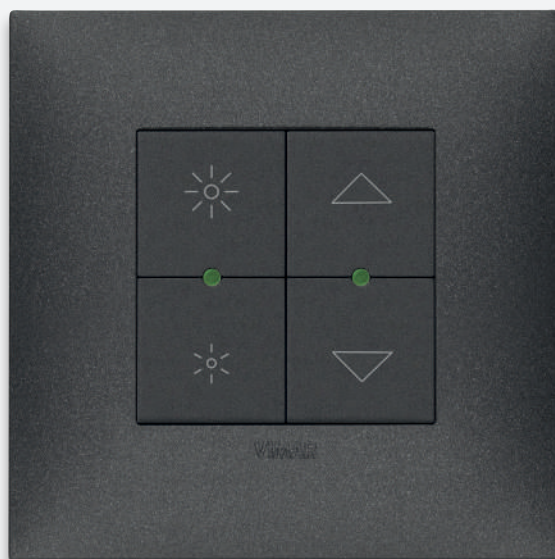

NEVE UP. Интелигентни и свързани.

Безжичната система View Wireless.

Благодарение на **свързаните димери**, системата View Wireless ви позволява да управлявате **осветлението, ролетните щори или завесите**, както и **контрола на достъп** и го прави по-лесно и безопасно с **новите детектори за присъствие**. Също така, имате възможност да контролирате **температурата**, да следите **потреблението на енергия**, да **управлявате товарите** и да задавате **сценарии** максимално лесно, чрез **класическите еднополюсни ключове** през **View App** или директно **с гласа си**. Безжичните устройства са **идеални в случай на ремонти** или за **разширяване на функциите на съществуваща система**. Благодарение на **Assisted Living**, която се активира от радарните сензори, View Wireless е **полезно помощно средство** за възрастни хора и за **хора с ограничена подвижност**.

New!

Bluetooth MESH

Wi-Fi

zigbee

Осветление

Ролетни щори

Температура

Управление на енергия

Контрол на достъпа

Управление на присъствие

Сценарии

Сигурност

Интеграция