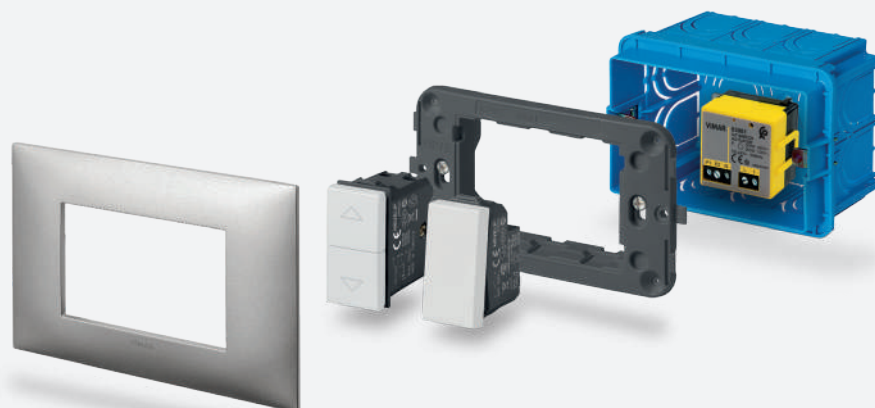

**Инсталацията ви е лесна за монтиране.**

Просто заменете традиционните устройства в съществуващата инсталация със свързани и ги присъединете към електрическата мрежа: ключове, механизми за ролетни щори и завеси, релета за свързани контакти, оборудвани с технологиите Bluetooth® и Zigbee®.

**САМО НЯКОЛКО СЪПКИ. НЯМА НУЖДА ОТ ЗИДАРСКА РАБОТА.  
УНИВЕРСАЛНА ГАМА. НОВА СИСТЕМА, СЪЩАТА ФОРМА.**

ТРАДИЦИОНЕН КЛЮЧ

СВЪРЗАН КЛЮЧ

**ТРАДИЦИОНЕН КЛЮЧ СЪС СВЪРЗАНО РЕЛЕ ЗА МОДЕРНИЗИРАНЕ НА ИНСТАЛАЦИЯТА**

За да се улесни преустройството на традиционна електрическа система в свързана, по-специално ако е съставена от механизми и релета, за модернизиране се предлага свързан релеен модул за управление на лампи с нажежаема жичка, LED лампи и флуоресцентни лампи.