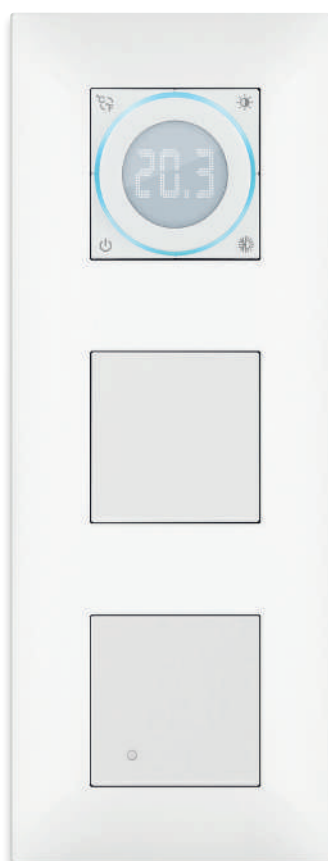

+

МОНТАЖНА  
РАМКА

**Добавяйте и променяйте функции с течение на времето, в зависимост от специфичните ви нужди.**

2+2 модула

2+2+2 модула, вертикално използване

2+2+2 модула, хоризонтално използване

Многомодулните ключове могат да се използват хоризонтално или вертикално, в зависимост от специфичните нужди в пространството.