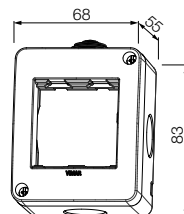

Модули за повърхностен монтаж IP40 и IP55

Модули IP40

▲ 09802

Модули IP55