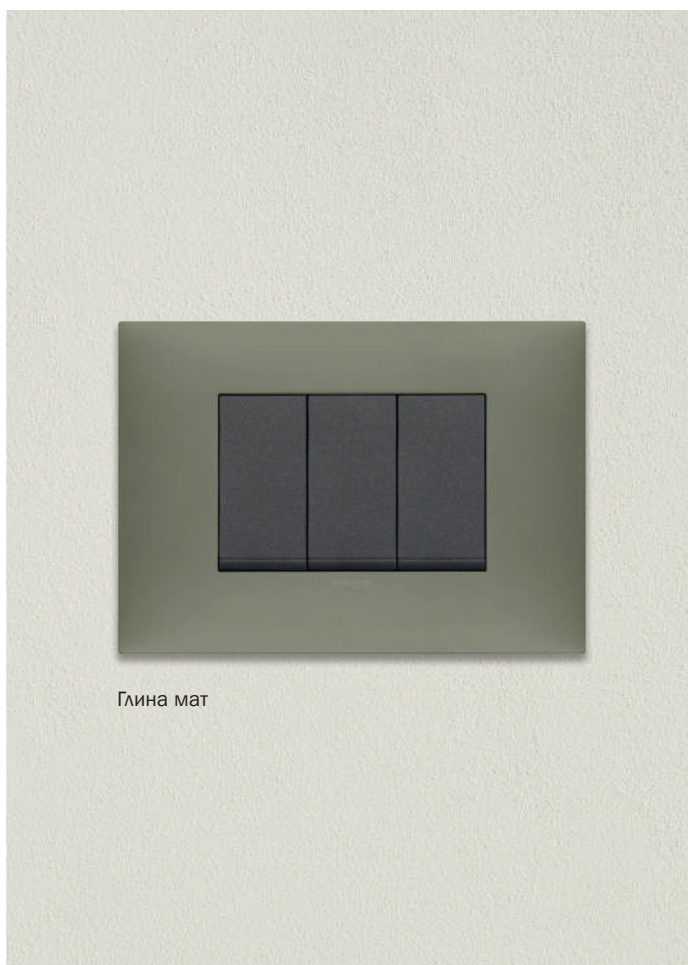

# NEVE UP

Гланц технополимер

Бяло (Total Look)

Слонова кост

Мат оцветен технополимер

Бял мат

Гълбово сив мат