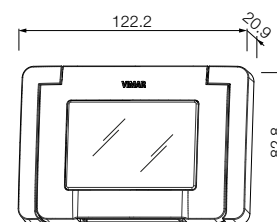

▲ 09912.04  
С винтове, за конзоли с  
разстояние 60 мм между  
центровете, черен  
2 модула

▲ 09912..

09913.01  
С винтове, за конзоли  
3 модула, бял

09913.04  
С винтове, за конзоли  
3 модула, черен

09913..