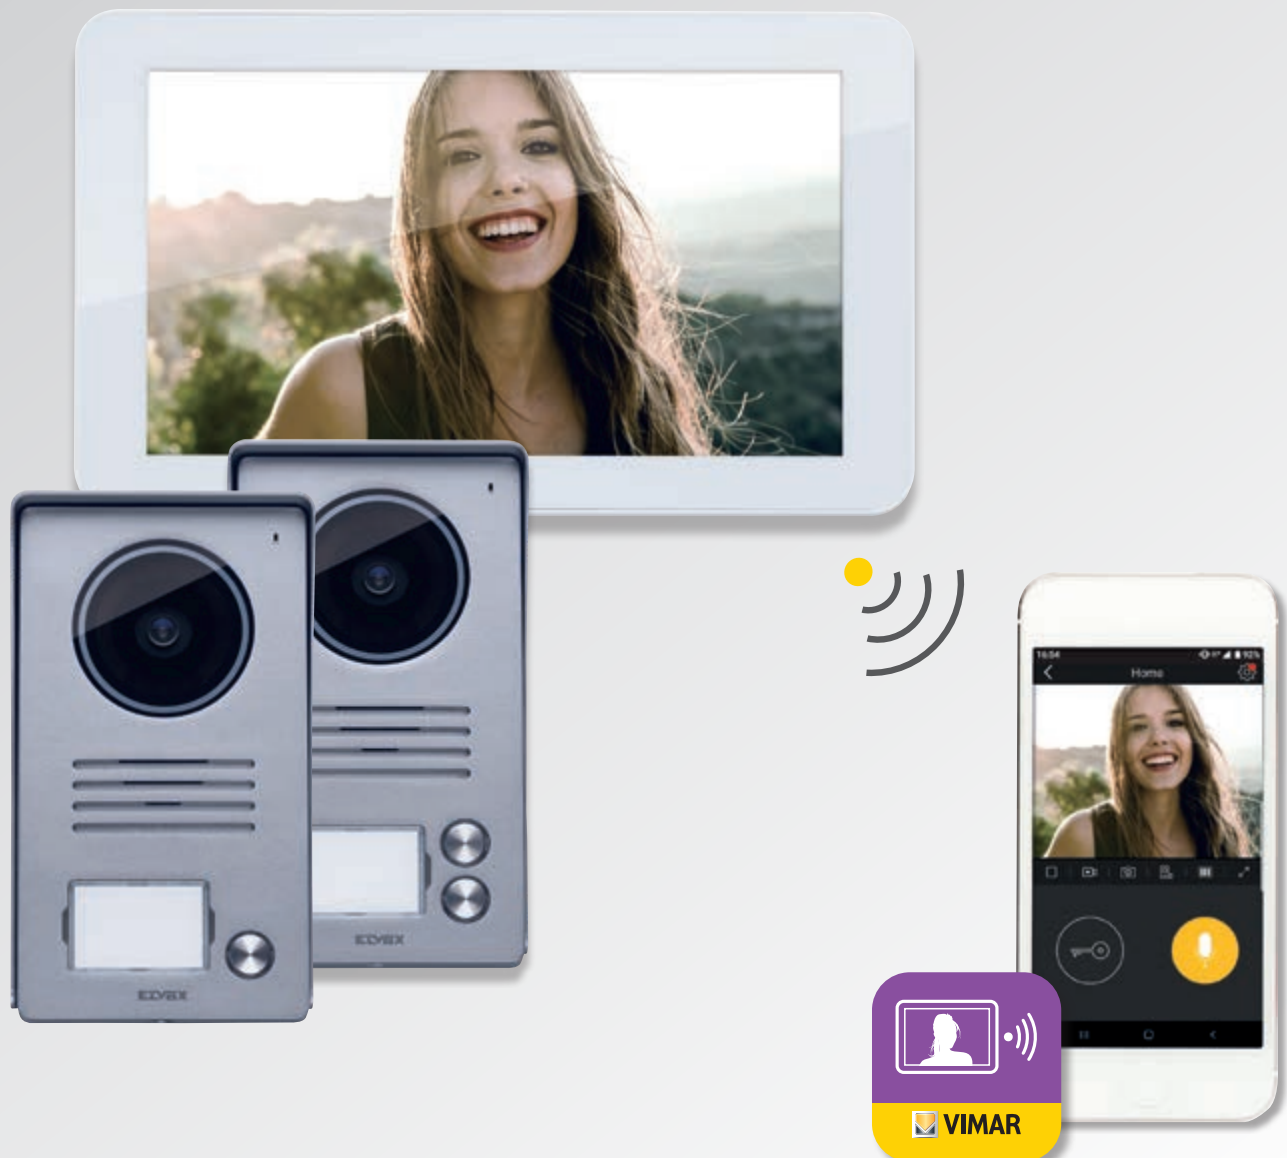

Έξυπνα ΚΙΤ ΘΥΡΟΤΗΛΕΟΡΑΣΗΣ  
για να βλέπετε ποιος είναι στην πόρτα σας  
απευθείας από το smartphone.

## Κιτ θυροτηλεόρασης για όλες τις συσκευές ακόμη και με ασύρματη σύνδεση για απομακρυσμένη προώθηση κλήσεων σε κινητά τηλέφωνα.

Η Vimar προσφέρει μεγάλο φάσμα κιτ θυροτηλεόρασης έτοιμων για χρήση, για 1 ή 2 οικογένειες, με μόνιτορ με οθόνη αφής ή μόνιτορ με χωρητικό πληκτρολόγιο. Διατίθενται πλέον κιτ με **σύνδεση Wi-Fi** για τη διαχείριση βιντεοκλήσεων από smartphone ή tablet μέσω της εφαρμογής View Door.

# Κιτ θυροτηλεόρασης για μία και δύο οικογένειες.

Τα κιτ για 1 ή 2 οικογένειες αποτελούνται από μπουτονιέρα ήχου/εικόνας, με 1 ή 2 μπουτόν, επιγραφές ονομάτων με οπίσθιο φωτισμό LED και προστασία από τη βροχή, μόνιτορ 7" σε διάφορες εκδόσεις, με οθόνη αφής, οθόνη αφής με σύνδεση Wi-Fi ή με χωρητικό πληκτρολόγιο. Η σύνδεση των κιτ είναι πολύ απλή και πραγματοποιείται με μόνο 2 καλώδια για μέγιστη απόσταση 100 m (από την μπουτονιέρα έως το τελευταίο μόνιτορ που εγκαταστάθηκε στο σύστημα). Στην ίδια μονάδα υποδοχής, τα κιτ μπορούν να επεκταθούν, με την προσθήκη άλλων 2 μόνιτορ (συνδυασμός μόνιτορ με οθόνη αφής ή χωρητικό πληκτρολόγιο) για κάθε μπουτονιέρα.

## > Κιτ με σύνδεση Wi-Fi.

Κιτ με μόνιτορ οθόνης αφής 7" και σύνδεση Wi-Fi για προώθηση κλήσεων σε smartphone ή tablet με την εφαρμογή View Door. Η εφαρμογή διατίθεται για λειτουργικά συστήματα Android και iOS.