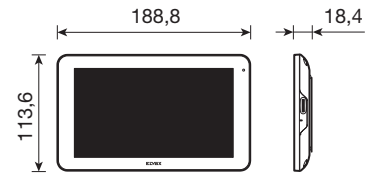

Οθόνη

Οθόνη αφής ανοικτής ακρόασης 7"

K40917	Θυροτηλεόραση ανοικτής ακρόασης με έγχρωμη οθόνη αφής 7" για επιτοίχια εγκατάσταση, λειτουργίες θυροτηλεόρασης και κλήσεις ενδοεπικοινωνίας, τυπικό τροφοδοτικό πολλαπλών τάσεων EU, BS, UK και AU, βάση στήριξης σε ορθογώνιο ή στρογγυλό κουτί, λευκού χρώματος
K40937	Όπως παραπάνω, με τροφοδοτικό για οδηγό DIN (60715 TH35) 40103

▲ K40917
▲ K40937