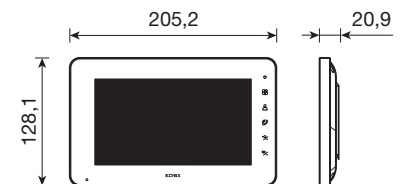

Έγχρωμο μόνιτορ 7" με χωρητικό πληκτρολόγιο

K40912	Θυροτηλεόραση ανοικτής ακρόασης με έγχρωμη οθόνη 7" και χωρητικό πληκτρολόγιο για επιτοίχια εγκατάσταση, λειτουργίες θυροτηλεόρασης και κλήσεις ενδοεπικοινωνίας, τυπικό τροφοδοτικό πολλαπλών τάσεων EU, BS, UK και AU, βάση στήριξης σε ορθογώνιο ή στρογγυλό κουτί, λευκού χρώματος
K40932	Όπως παραπάνω, με τροφοδοτικό για οδηγό DIN (60715 TH35) 40103

▲ K40912
▲ K40932