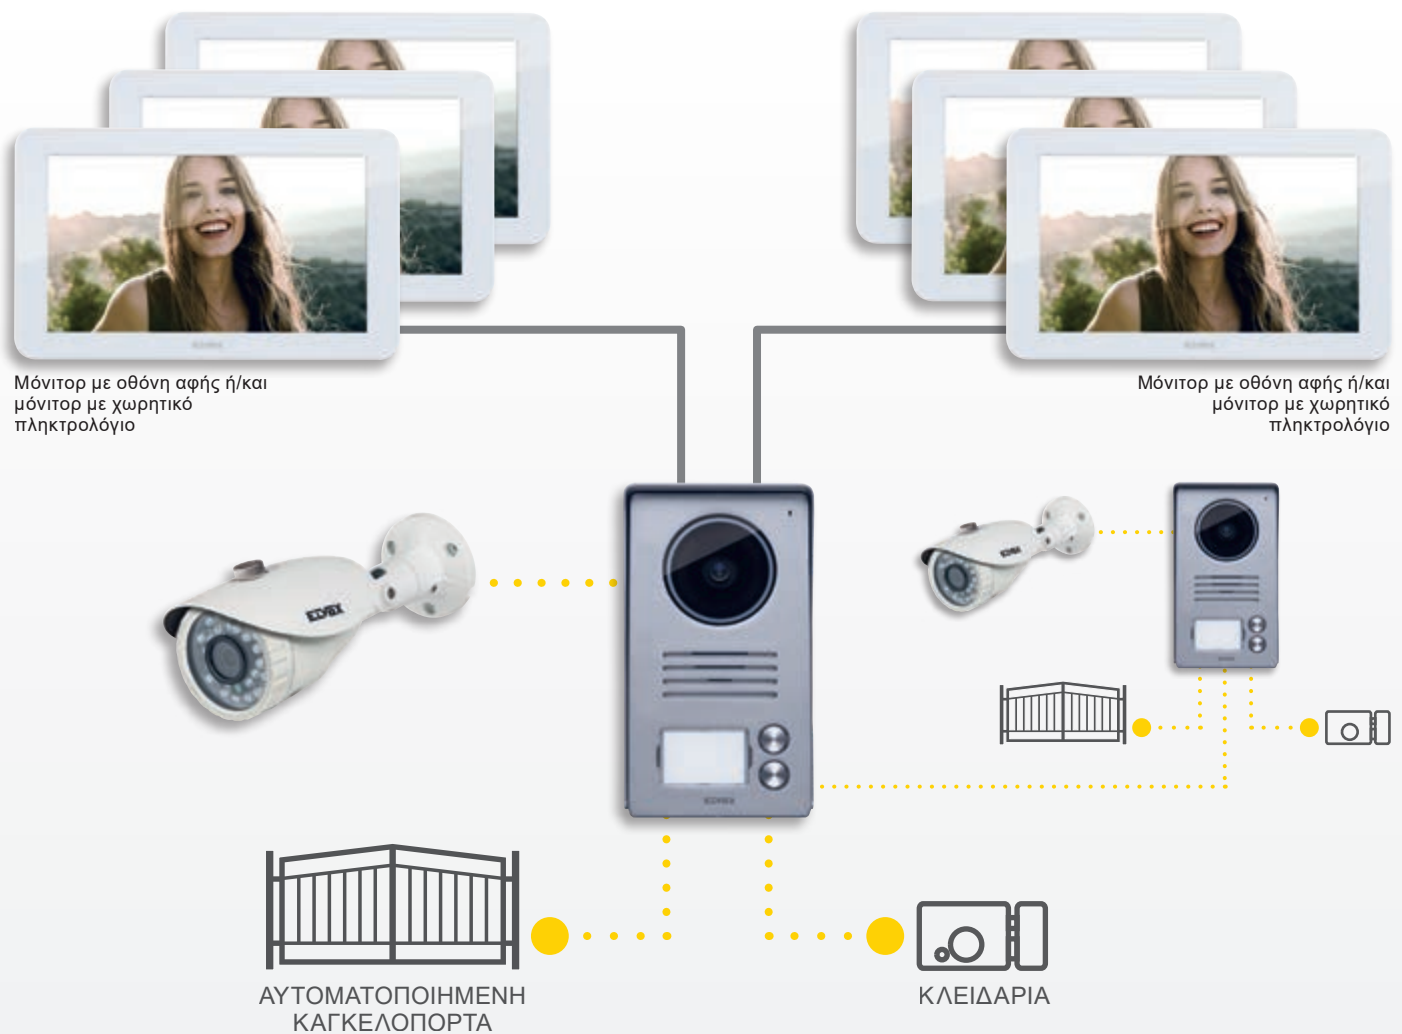

## > Εγκαταστάσεις για 1 και 2 οικογένειες

Η εγκατάσταση του kit μπουτονιέρας για 1 ή 2 οικογένειες καθιστά δυνατή τη σύνδεση μπουτονιέρας και μόνιτορ με τη χρήση μόνο 2 καλωδίων, καθώς και τον έλεγχο αυτοτροφοδοτούμενης ηλεκτρικής κλειδαριάς και ρελέ 2 A 12 Vdc για μία βοηθητική λειτουργία και πρόσθετη κάμερα CCTV. Το σύστημα μπορεί να επεκταθεί με την προσθήκη άλλων 2 μόνιτορ (για kit 1 οικογένειας) ή 4 μόνιτορ (2 ανά μπουτόν κλήσης για kit 2 οικογενειών) και 1 πρόσθετη μπουτονιέρα. Τα μόνιτορ μπορεί να είναι του ίδιου τύπου (οθόνη αφής ή βασικό) ή συνδυαστικού τύπου (οθόνη αφής και βασικό).

### Εγκατάσταση για 1 οικογένεια

Kit  
μίας  
κατοικίας

Μέγ. απόσταση:  
100 m

Εξωτερική  
κάμερα με  
δυνατότητα  
σύνδεσης

Επεκτεινόμενη  
εγκατάσταση  
(έως 3 οθόνες  
και 2 μπουτονιέρες)

## Εγκατάσταση για 2 οικογένειες

  
Κιτ δύο κατοικιών

  
Μέγ. απόσταση: 100 m

  
Εξωτερική κάμερα με δυνατότητα σύνδεσης

  
Επεκτεινόμενη εγκατάσταση (έως 3+3 οθόνες και 2 μπουτονιέρες)

### Κιτ θυροτηλεόρασης με σύνδεση Wi-Fi

Κιτ θυροτηλεόρασης για μία οικογένεια για τη δημιουργία συστήματος θυροτηλεόρασης σε μία μόνο μονάδα υποδοχής, με σύστημα σύνδεσης 2 καλωδίων μεταξύ μόνιτορ και μπουτονιέρας. Το μόνιτορ του κιτ διαθέτει σύνδεση Wi-Fi για προώθηση κλήσεων σε smartphone ή tablet και μέσω της εφαρμογής View Door, ενώ ο χρήστης μπορεί να απαντήσει στην κλήση, να δει το άτομο ή εικόνες που εμφανίζονται από τις μπουτονιέρες και να ανοίξει την ηλεκτρική κλειδαριά.