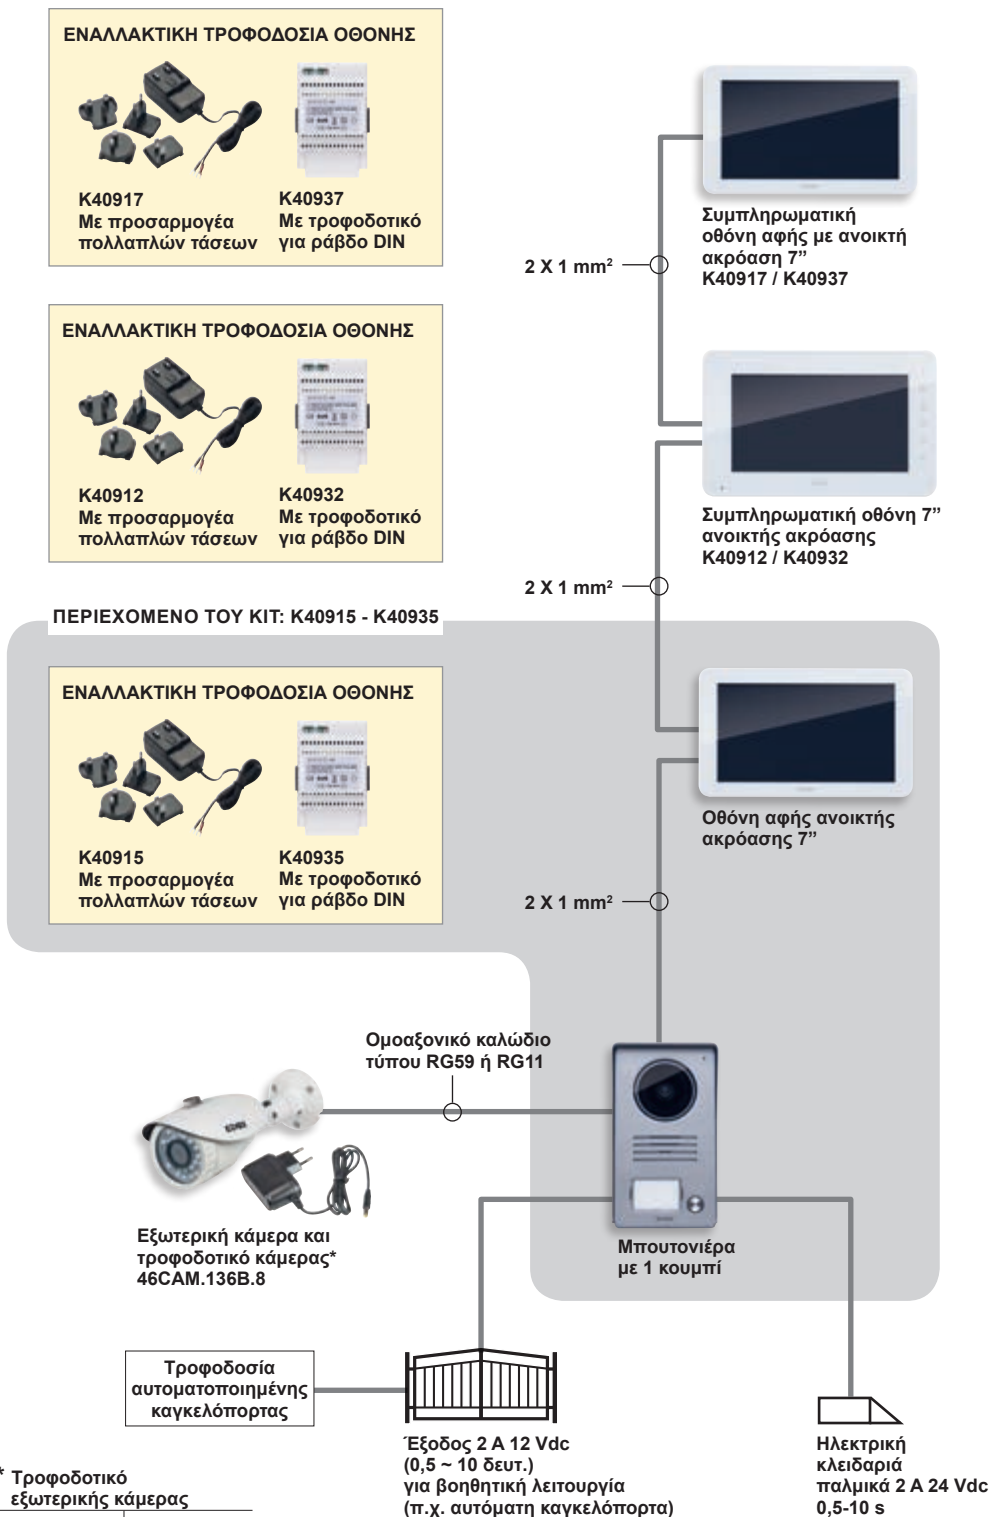

Παραδείγματα εγκατάστασης

Εγκατάσταση θυροτηλεόρασης μίας κατοικίας με 2 συμπληρωματικές μεικτές οθόνες

Το διάγραμμα παρουσιάζει την επέκταση μιας εγκατάστασης θυροτηλεόρασης που αποτελείται από το κιτ μίας κατοικίας K40915 ή K40935 με οθόνη αφής 7" στην οποία έχουν προστεθεί συμπληρωματικές βασικές οθόνες 7" ή οθόνες αφής ενδοεπικοινωνίας, με σύνδεση σε αυτοτροφοδοτούμενη ηλεκτρική κλειδαριά και έλεγχο της αυτόματης καγκελόπορτας.

* Τροφοδοτικό εξωτερικής κάμερας

46902.010	Ευρωπαϊκά πρότυπα
46ALI.010.BS	Βρετανικά πρότυπα
46ALI.010.US	Αμερικανικά πρότυπα
46ALI.015.AU	Αυστραλιανά πρότυπα