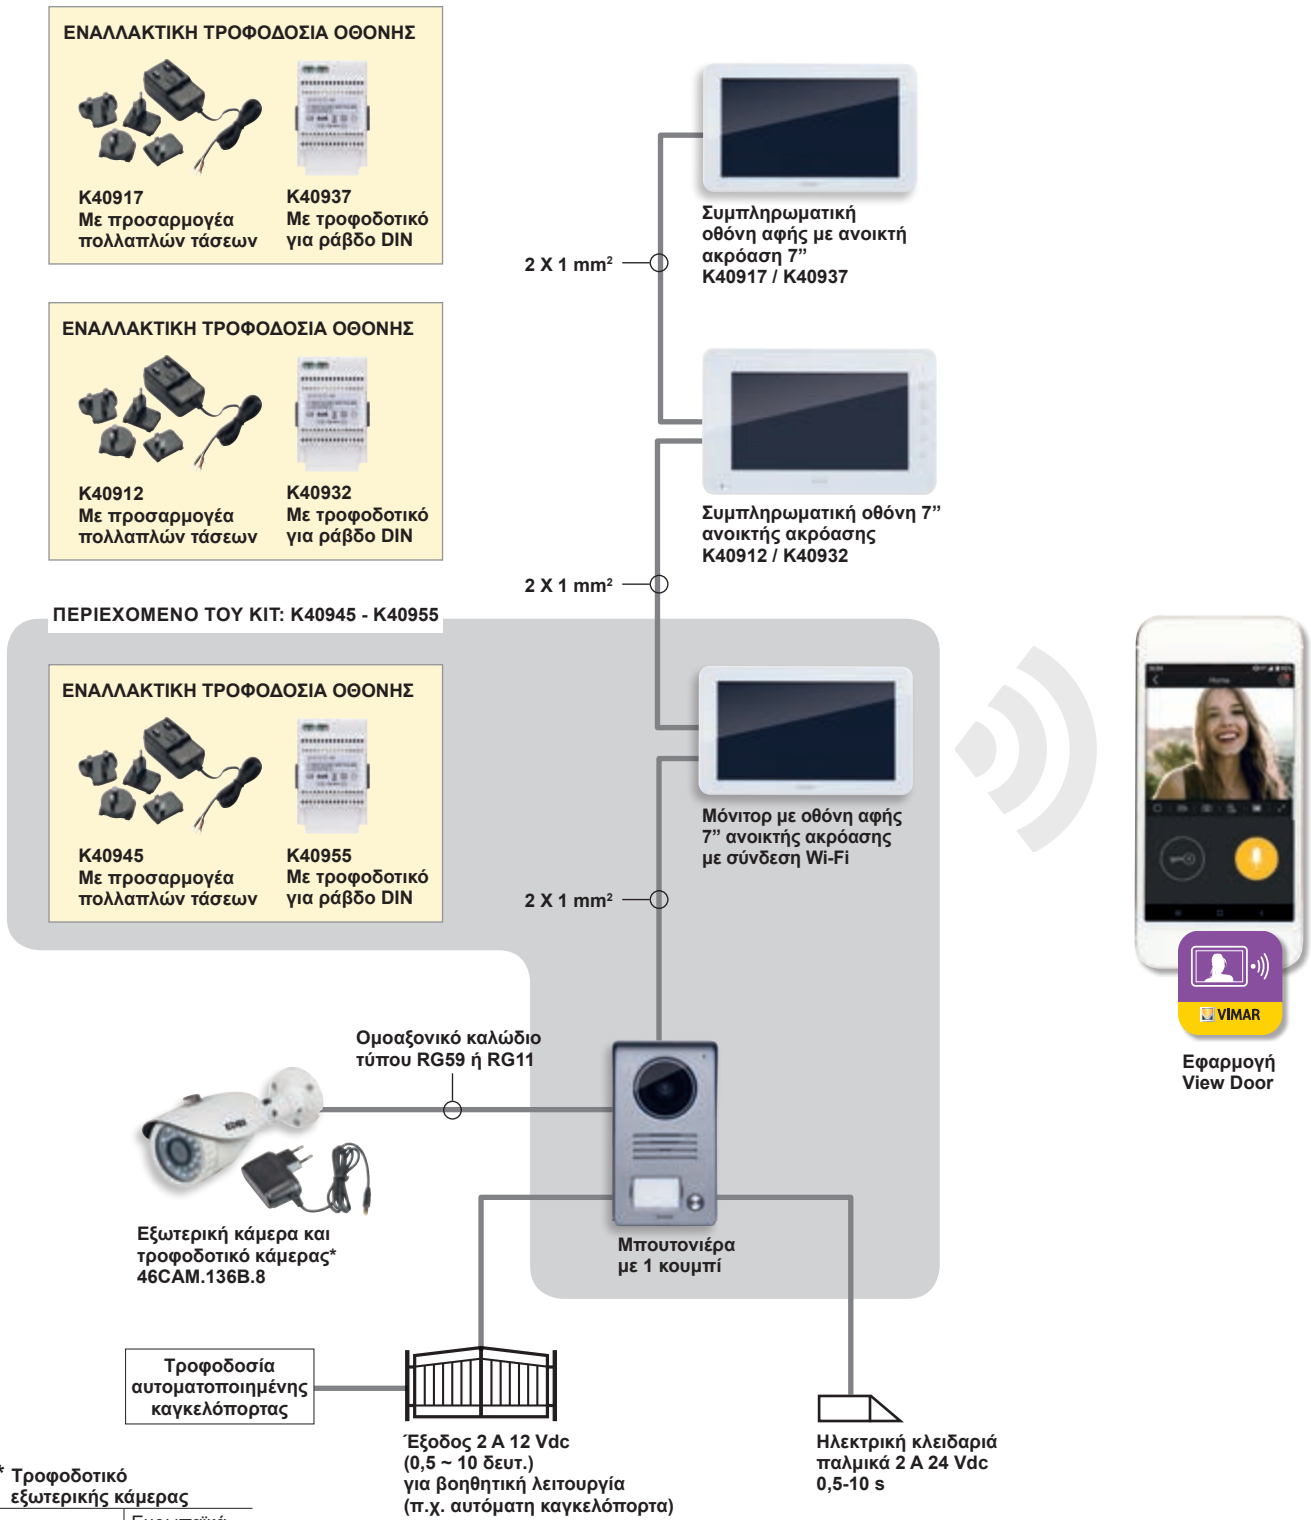

# Παραδείγματα εγκατάστασης με σύνδεση Wi-Fi

## Κιτ θυροτηλεόρασης 1 οικογένειας με σύνδεση Wi-Fi.

Το διάγραμμα παρουσιάζει ένα σύστημα θυροτηλεόρασης που περιλαμβάνει κιτ 1 οικογένειας K40945 ή K40955 με μόνιτορ με οθόνη αφής 7" και σύνδεση Wi-Fi. Μέσω της εφαρμογής View Door είναι δυνατή η απάντηση βιντεοκλήσεων από smartphone ή tablet, ο έλεγχος της ηλεκτρικής κλειδαριάς του σπιτιού και η προβολή εικόνων από την μπουτονιέρα ή πιθανές εγκατεστημένες και συνδεδεμένες κάμερες. Επίσης, για την επέκταση του κιτ, έχουν προστεθεί βασικά μόνιτορ ή μόνιτορ με οθόνη αφής 7", τα οποία επικοινωνούν μεταξύ τους στην ίδια οικιακή μονάδα.