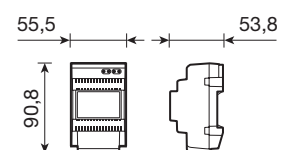

Μόνιτορ με σύνδεση Wi-Fi

Μόνιτορ με οθόνη αφής 7" και σύνδεση Wi-Fi

- ▲ K40947 Μόνιτορ με οθόνη αφής LCD 7" ανοικτής ακρόασης με σύνδεση Wi-Fi για κιτ θυροτηλεόρασης επιτοίχιας εγκατάστασης, μονάδα τροφοδοτικού 24 Vdc 1 A με ανταλλάξιμο φινι που πληρούν τα ευρωπαϊκά, αμερικανικά και αυστραλιανά πρότυπα, παρέχεται με βραχίονα για επιτοίχια εγκατάσταση
- ▲ K40957 Όπως παραπάνω, με τροφοδοτικό για οδηγό DIN (60715 TH35) 40103

Η εφαρμογή **View Door** διατίθεται για λειτουργικά συστήματα iOS και Android, με δυνατότητα λήψης από τα καταστήματα Apple και Google Play.

Μονάδα τροφοδοτικού πολλαπλών τάσεων για μόνιτορ

- ▲ 40104 Μονάδα τροφοδοτικού με λειτουργία μεταγωγής, 100-240 Vac 50/60 Hz, ανταλλάξιμο φινι 2P που πληροί τα ευρωπαϊκά, βρετανικά, αμερικανικά και αυστραλιανά πρότυπα, έξοδος επαφών κλέμας 24 Vdc 1 A

Τροφοδοτικό για οθόνη

- 40103 Τροφοδοτικό 120/230 V~50/60 Hz για εγκατάσταση σε οδηγό DIN (60715 TH35)

40103