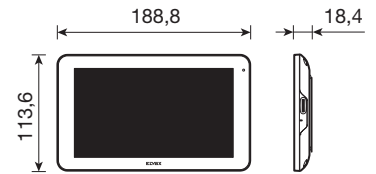

Μόνιτορ με σύνδεση Wi-Fi

Μόνιτορ με οθόνη αφής 7" και σύνδεση Wi-Fi

- ▲ K40947 Μόνιτορ με οθόνη αφής LCD 7" ανοικτής ακρόασης με σύνδεση Wi-Fi για κιτ θυροτηλεόρασης επιτοίχιας εγκατάστασης, μονάδα τροφοδοτικού 24 Vdc 1 A με ανταλλάξιμο φινι που πληρούν τα ευρωπαϊκά, αμερικανικά και αυστραλιανά πρότυπα, παρέχεται με βραχίονα για επιτοίχια εγκατάσταση
- ▲ K40957 Όπως παραπάνω, με τροφοδοτικό για οδηγό DIN (60715 TH35) 40103

▲ K40947
▲ K40957