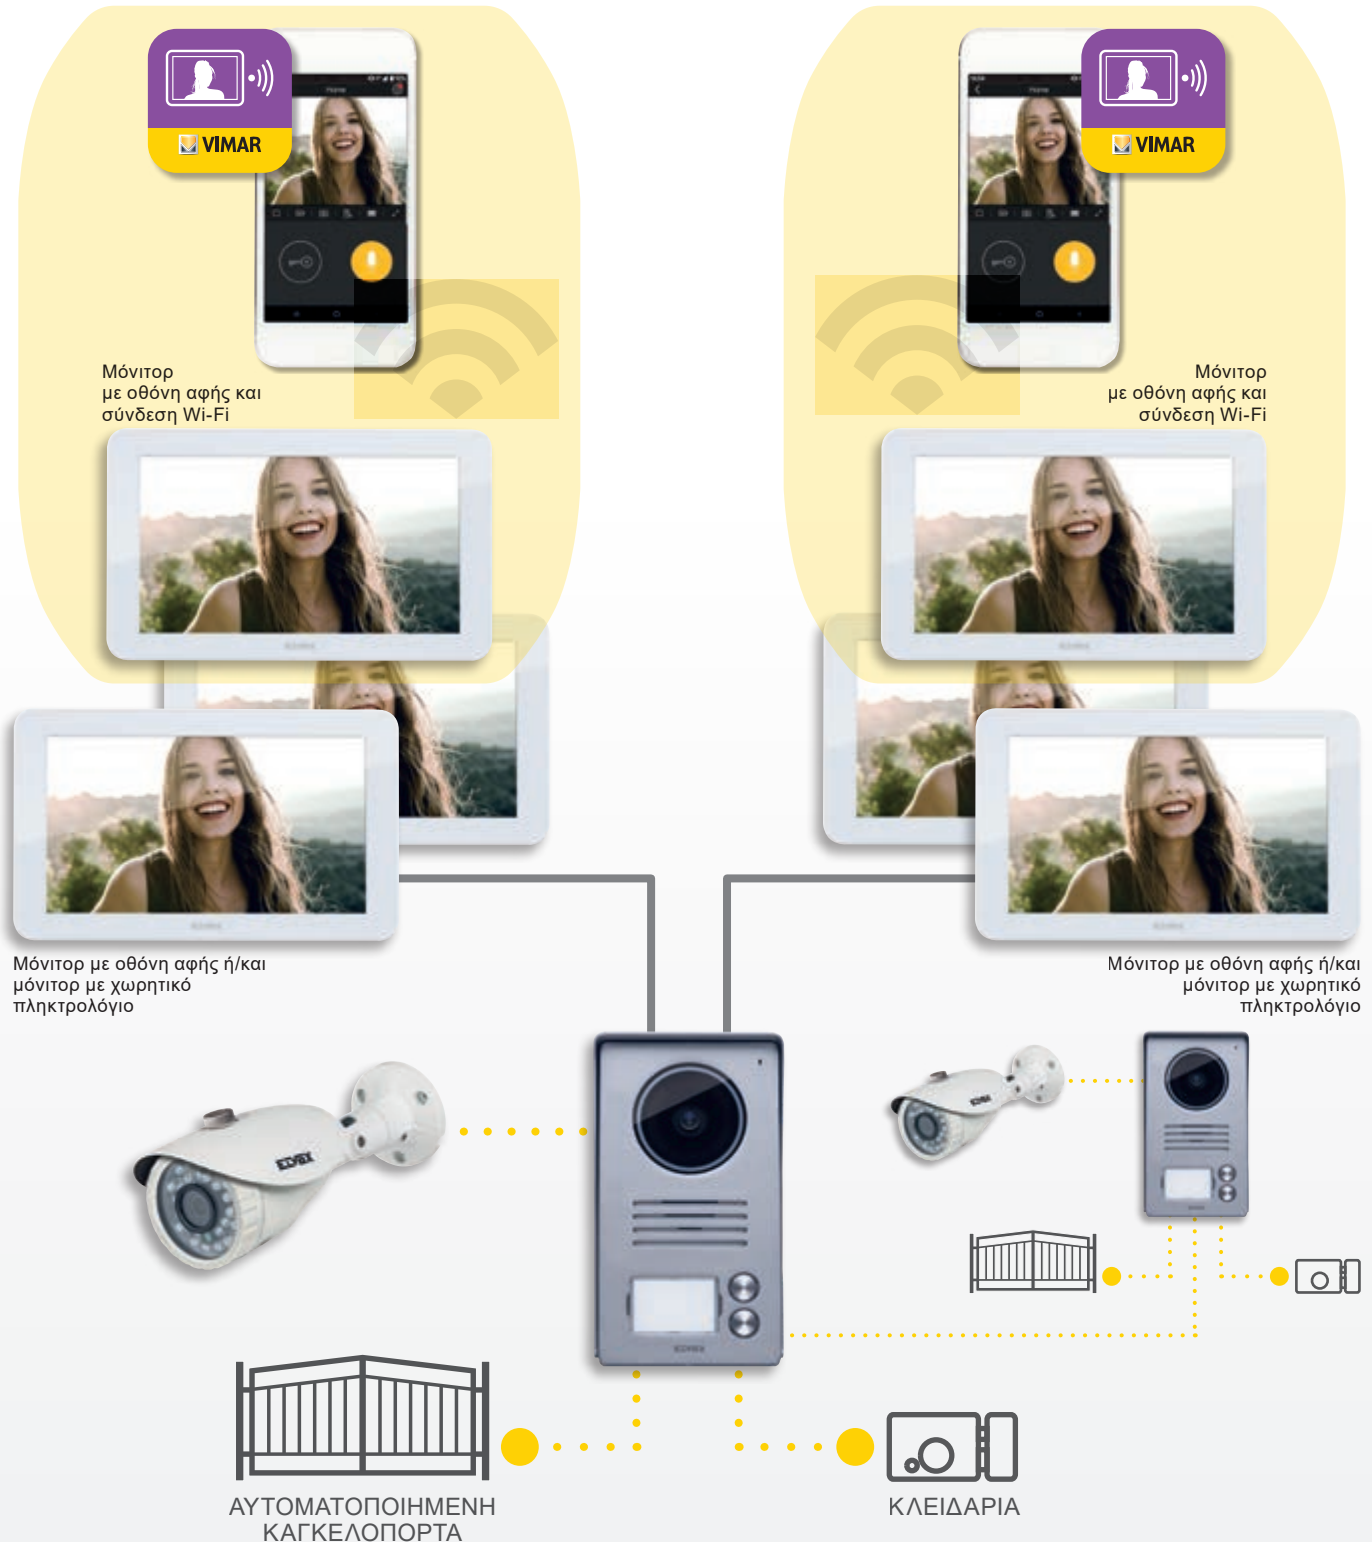

Εγκατάσταση για 2 οικογένειες

Κιτ δύο κατοικιών

100 m
μέγ

Μέγ. απόσταση: 100 m

Εξωτερική κάμερα με δυνατότητα σύνδεσης

Επεκτεινόμενη εγκατάσταση (έως 3+3 οθόνες και 2 μπουτονιέρες)