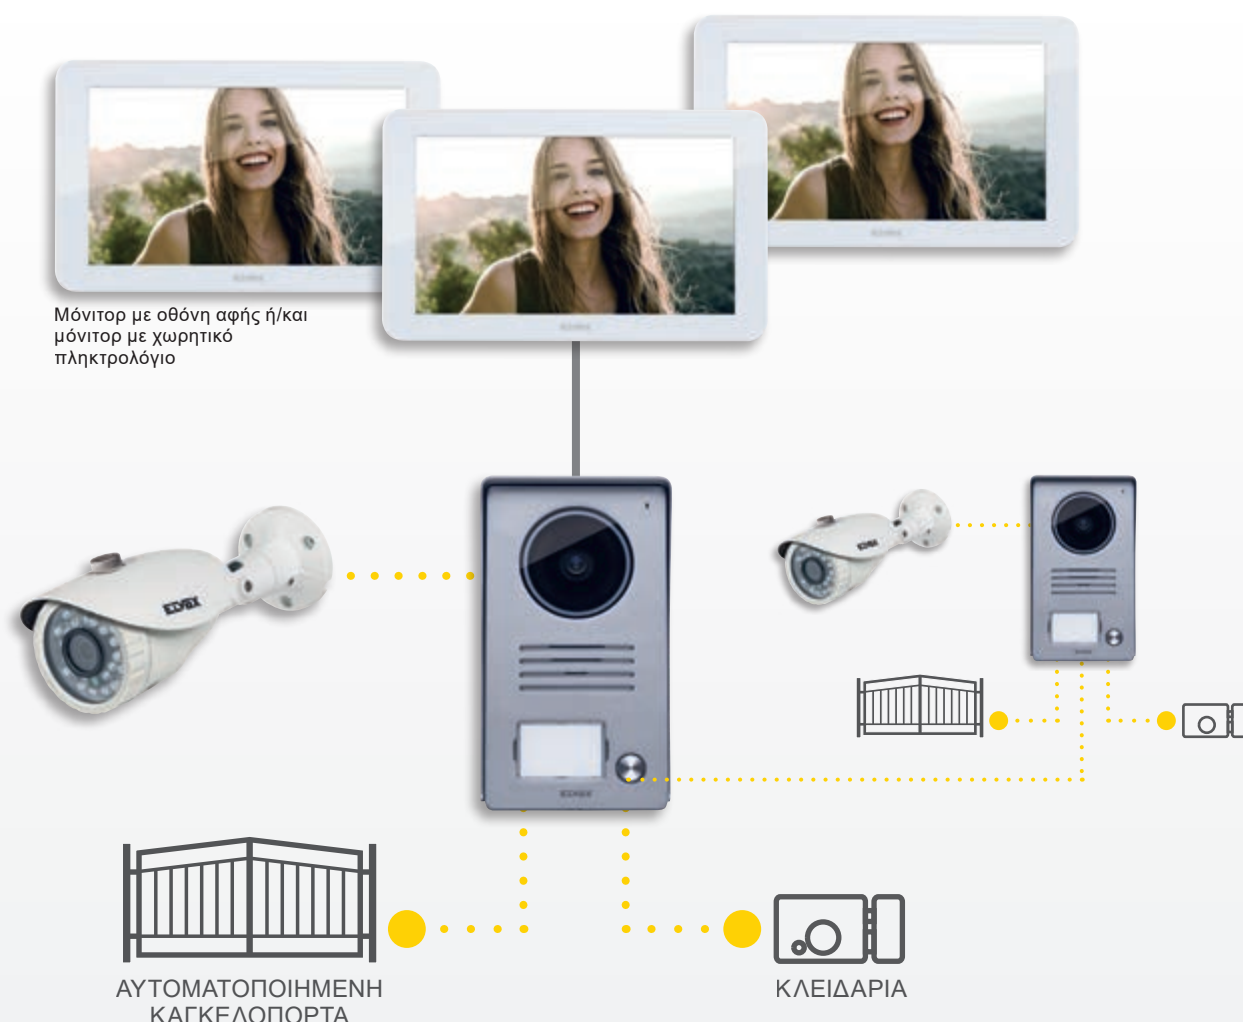

Τυπικές εγκαταστάσεις.

> Εγκαταστάσεις για 1 και 2 οικογένειες

Η εγκατάσταση του kit μπουτονιέρας για 1 ή 2 οικογένειες καθιστά δυνατή τη σύνδεση μπουτονιέρας και μόνιτορ με τη χρήση μόνο 2 καλωδίων, καθώς και τον έλεγχο αυτοτροφοδοτούμενης ηλεκτρικής κλειδαριάς και ρελέ 2 A 12 Vdc για μία βοηθητική λειτουργία και πρόσθετη κάμερα CCTV. Το σύστημα μπορεί να επεκταθεί με την προσθήκη άλλων 2 μόνιτορ (για kit 1 οικογένειας) ή 4 μόνιτορ (2 ανά μπουτόν κλήσης για kit 2 οικογενειών) και 1 πρόσθετη μπουτονιέρα. Τα μόνιτορ μπορεί να είναι του ίδιου τύπου (οθόνη αφής ή βασικό) ή συνδυαστικού τύπου (οθόνη αφής και βασικό).

Εγκατάσταση για 1 οικογένεια

Kit
μίας
κατοικίας

Μέγ. απόσταση:
100 m

Εξωτερική
κάμερα με
δυνατότητα
σύνδεσης

Επεκτεινόμενη
εγκατάσταση
(έως 3 οθόνες
και 2 μπουτονιέρες)