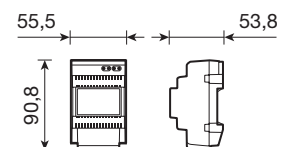

Οθόνη

Οθόνη αφής ανοικτής ακρόασης 7"

K40917	Θυροτηλεόραση ανοικτής ακρόασης με έγχρωμη οθόνη αφής 7" για επιτοίχια εγκατάσταση, λειτουργίες θυροτηλεόρασης και κλήσεις ενδοεπικοινωνίας, τυπικό τροφοδοτικό πολλαπλών τάσεων EU, BS, UK και AU, βάση στήριξης σε ορθογώνιο ή στρογγυλό κουτί, λευκού χρώματος
K40937	Όπως παραπάνω, με τροφοδοτικό για οδηγό DIN (60715 TH35) 40103

Έγχρωμο μόνιτορ 7" με χωρητικό πληκτρολόγιο

K40912	Θυροτηλεόραση ανοικτής ακρόασης με έγχρωμη οθόνη 7" και χωρητικό πληκτρολόγιο για επιτοίχια εγκατάσταση, λειτουργίες θυροτηλεόρασης και κλήσεις ενδοεπικοινωνίας, τυπικό τροφοδοτικό πολλαπλών τάσεων EU, BS, UK και AU, βάση στήριξης σε ορθογώνιο ή στρογγυλό κουτί, λευκού χρώματος
K40932	Όπως παραπάνω, με τροφοδοτικό για οδηγό DIN (60715 TH35) 40103

Τροφοδοτικά για οθόνη

▲ 40104	Μονάδα τροφοδοτικού με λειτουργία μεταγωγής, 100-240 Vac 50/60 Hz, ανταλλάξιμο φισ 2P που πληροί τα ευρωπαϊκά, βρετανικά, αμερικανικά και αυστραλιανά πρότυπα, έξοδος επαφών κλέμας 24 Vdc 1 A
40103	Τροφοδοτικό 120/230 V~50/60 Hz για εγκατάσταση σε οδηγό DIN (60715 TH35)