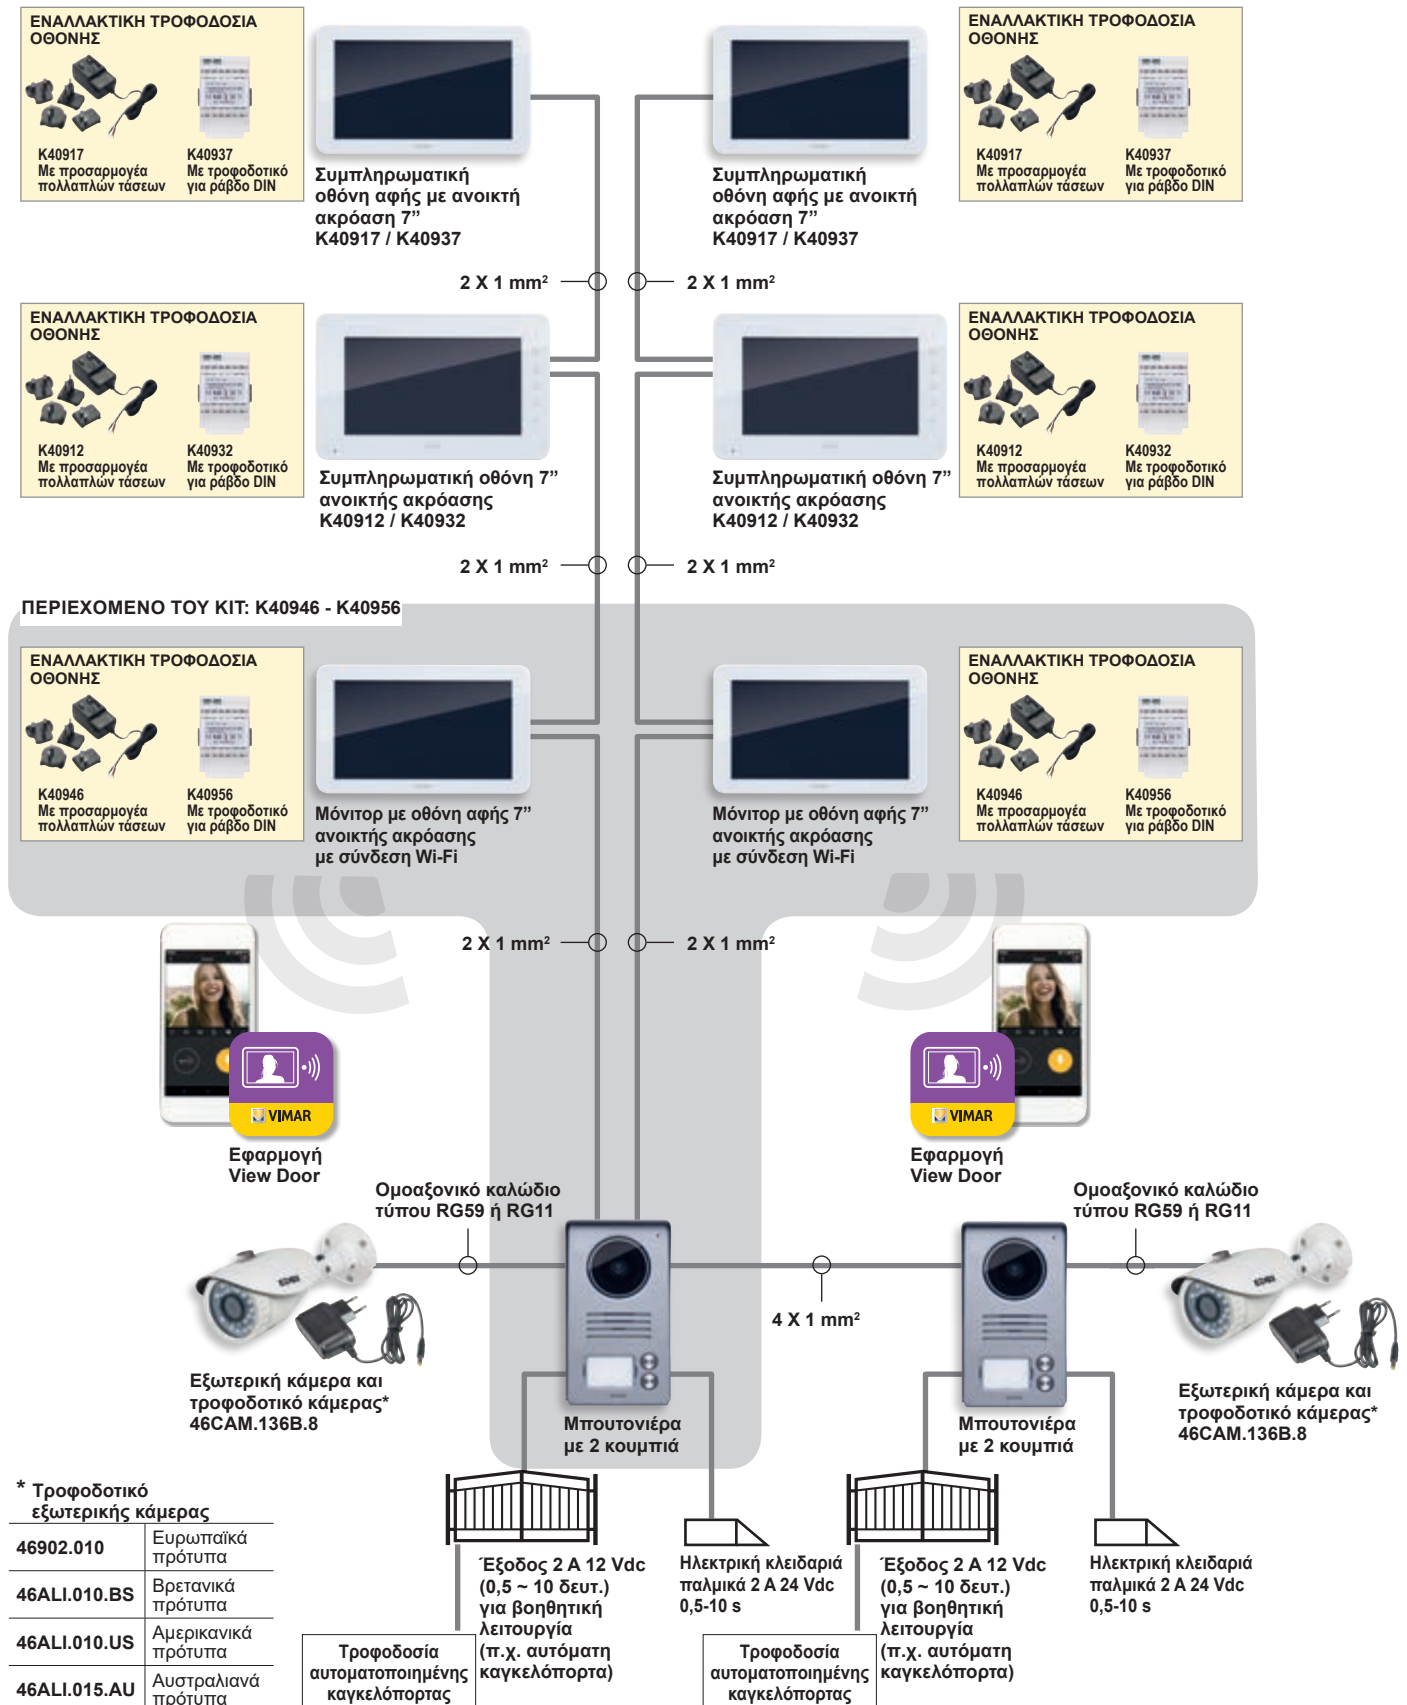

Παραδείγματα εγκατάστασης με σύνδεση Wi-Fi

Κιτ θυροτηλεόρασης 2 οικογενειών με σύνδεση Wi-Fi.

Το διάγραμμα παρουσιάζει ένα σύστημα θυροτηλεόρασης που περιλαμβάνει κιτ 2 οικογενειών K40946 ή K40956 με μόνιτορ με οθόνη αφής 7". Μέσω της εφαρμογής View Door είναι δυνατή η απάντηση βιντεοκλήσεων από smartphone ή tablet, ο έλεγχος της ηλεκτρικής κλειδαριάς του σπιτιού και η προβολή εικόνων από την μπουτονιέρα ή πιθανές εγκατεστημένες και συνδεδεμένες κάμερες. Επίσης, για την επέκταση του κιτ, έχουν προστεθεί βασικά μόνιτορ ή μόνιτορ με οθόνη αφής 7", τα οποία επικοινωνούν μεταξύ τους στην ίδια οικιακή μονάδα.

* Τροφοδοτικό εξωτερικής κάμερας

46902.010	Ευρωπαϊκά πρότυπα
46ALI.010.BS	Βρετανικά πρότυπα
46ALI.010.US	Αμερικανικά πρότυπα
46ALI.015.AU	Αυστραλιανά πρότυπα