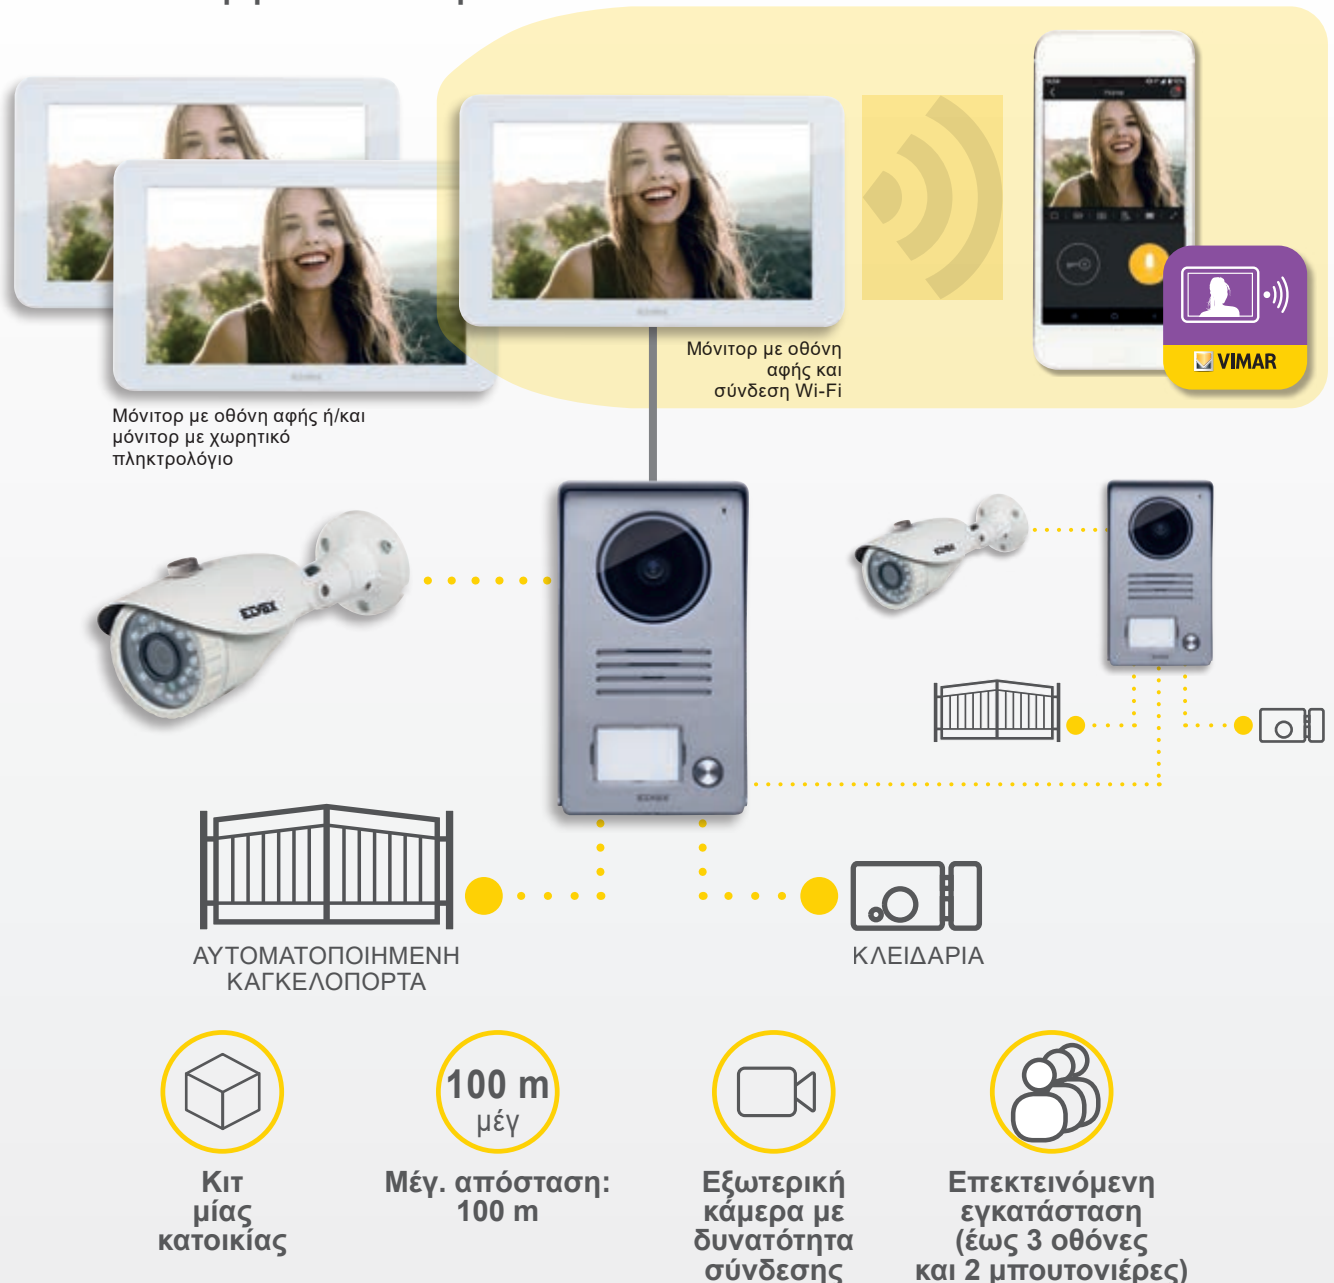

Τυπικές εγκαταστάσεις με σύνδεση Wi-Fi.

> Εγκαταστάσεις για 1 και 2 οικογένειες

Η εγκατάσταση του κιτ μπουτονιέρας για 1 ή 2 οικογένειες καθιστά δυνατή τη σύνδεση μπουτονιέρας και μόνιτορ με τη χρήση μόνο 2 καλωδίων, καθώς και τον έλεγχο αυτοτροφοδοτούμενης ηλεκτρικής κλειδαριάς και ρελέ 2 A 12 Vdc για μία βοηθητική λειτουργία και πρόσθετη κάμερα CCTV. Το σύστημα μπορεί να επεκταθεί με την προσθήκη άλλων 2 μόνιτορ (για κιτ 1 οικογένειας) ή 4 μόνιτορ (2 ανά μπουτόν κλήσης για κιτ 2 οικογενειών) και 1 πρόσθετη μπουτονιέρα. Χάρη στο ενσωματωμένο Wi-Fi του μόνιτορ και την εφαρμογή View Door, μπορείτε να προωθήσετε τη βιντεοκλήση στο smartphone ή tablet, να ελέγξετε την ηλεκτρική κλειδαριά, να εμφανίσετε τις εικόνες από την μπουτονιέρα ή συνδεδεμένες κάμερες CCTV, και όλα με αυτά με απλό τρόπο. Σε κάθε μονάδα υποδοχής, μπορεί να εγκατασταθεί ένα μόνο μόνιτορ με ενσωματωμένη σύνδεση Wi-Fi. Τα άλλα πρόσθετα μόνιτορ μπορούν να είναι στις εκδόσεις με οθόνη αφής ή χωρητικό πληκτρολόγιο ή με συνδυασμό αυτών.

Εγκατάσταση για 1 οικογένεια