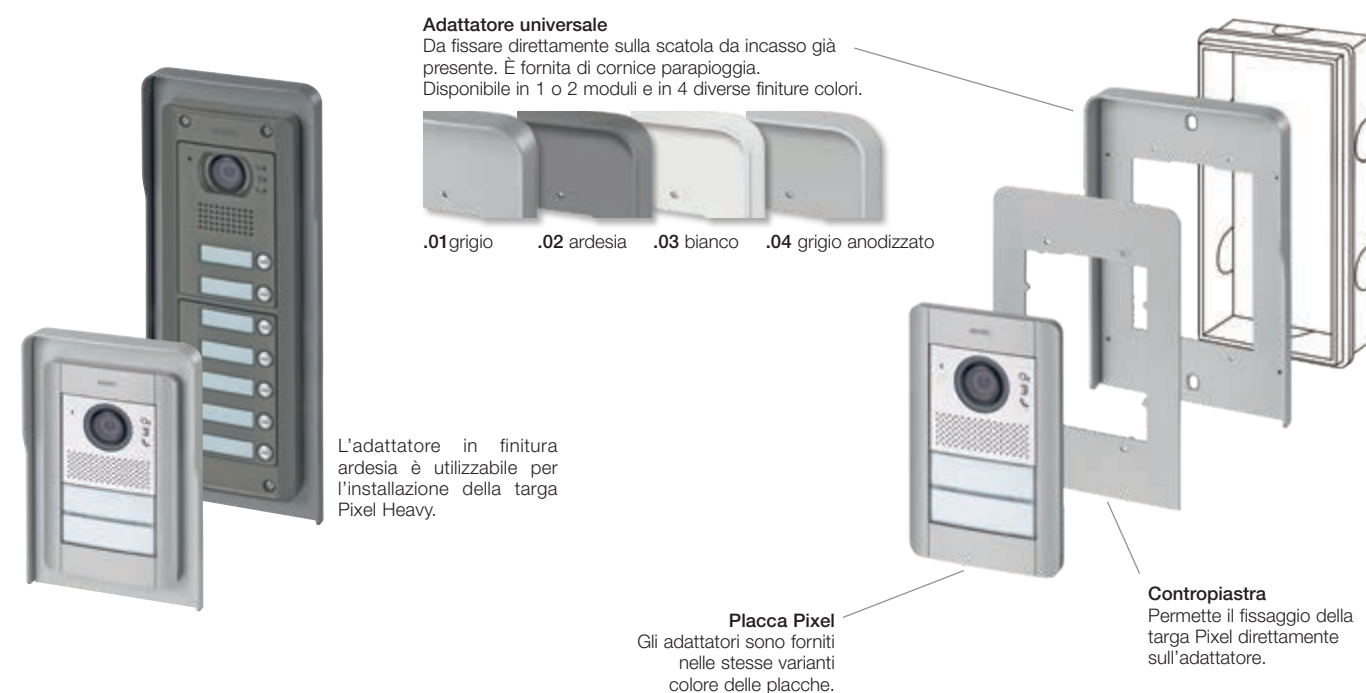

Compatibilità installativa

Modularità	Adattatore universale			
	Immagine	Codice	Colore	Dimensioni (mm)
1 modulo		41135.01	grigio	
		41135.02	ardesia	
		41135.03	bianco	
		41135.04	grigio anodizzato	
2 moduli		41136.01	grigio	
		41136.02	ardesia	
		41136.03	bianco	
		41136.04	grigio anodizzato