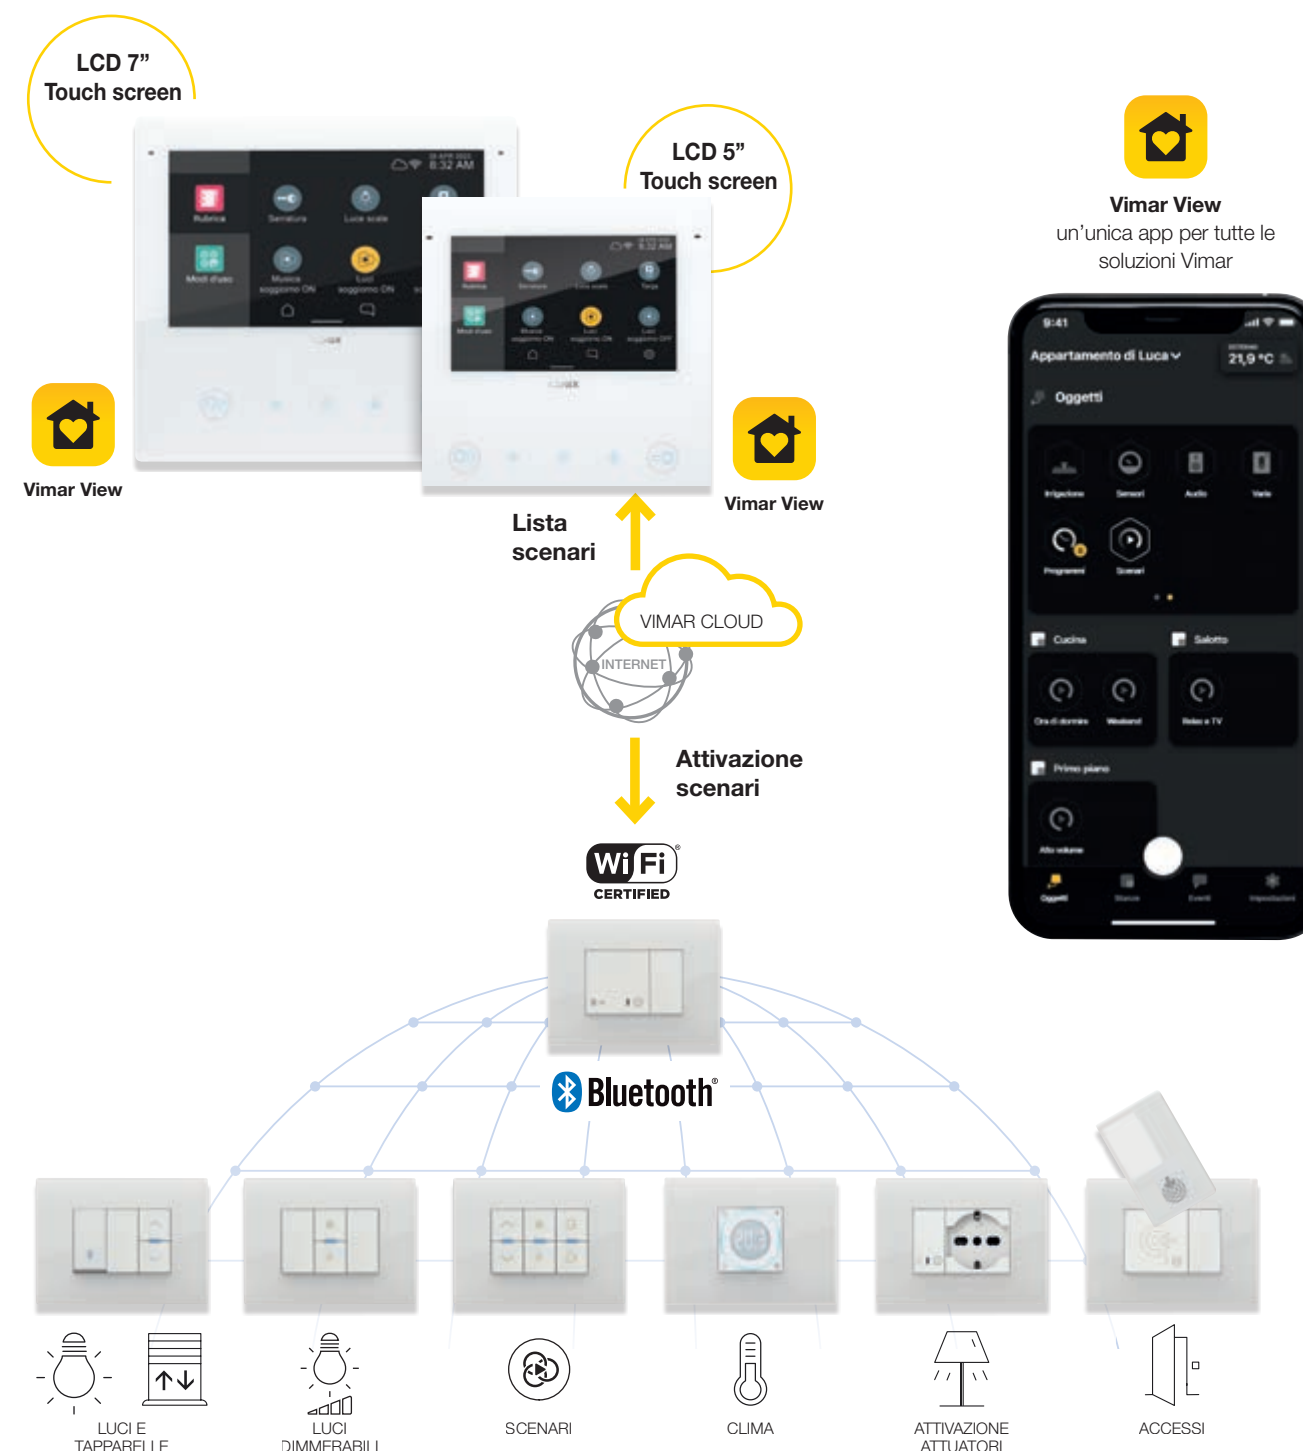

Credenziali virtuali per controllo accessi anche con la targa Roxie.

Il controllo accessi della targa videocitofonica **Roxie**, attivabile con **tag** (chiavi digitali di prossimità) o con **carte a trasponder**, da oggi è gestibile anche attraverso l'app **View Key**, tramite la quale l'utente avrà la possibilità di aprire direttamente dal proprio smartphone i varchi controllati dal posto esterno. Una soluzione ideale per piccole strutture ricettive come i **B&B**.

Attraverso il portale cloud View, accessibile tramite browser da qualsiasi pc o tablet, il gestore della struttura ricettiva potrà creare nuovi utenti, inserire il periodo di permanenza degli ospiti (check-in, check-out) e inviare tramite e-mail le chiavi di accesso virtuali da attivare in App. Attraverso lo stesso portale sarà inoltre possibile gestire i periodi di validità degli accessi tramite card fisiche arruolate nell'impianto e consultare lo storico degli accessi. Il cliente, ricevuto l'invito via mail, attraverso l'app **View Key** potrà attivare in maniera chiara e immediata il suo portachiavi digitale. Il funzionamento è facilissimo: grazie alla connettività Bluetooth®, basterà avvicinare lo smartphone alla targa e con un semplice gesto verrà attivata l'apertura del varco controllato dal posto esterno.

Vai al video tutorial

Attiva gli scenari di View Wireless anche dai videocitofoni Tab 7S Up e Tab 5S Up.

Grazie all'aggiornamento del firmware, i videocitofoni vivavoce **Tab 7S Up e Tab 5S Up** sono stati integrati con nuove funzionalità, che permettono di **attivare gli scenari nel sistema di impianto connesso View Wireless**, per mezzo dei tasti rapidi sul frontale e dal menu del videocitofono. Gli scenari precedentemente creati e configurati con l'app **View**, vengono importati nei videocitofoni tramite il cloud Vimar. L'aggiornamento è disponibile anche per i videocitofoni Tab 5S Up e Tab 7S Up già installati e connessi alla rete internet.