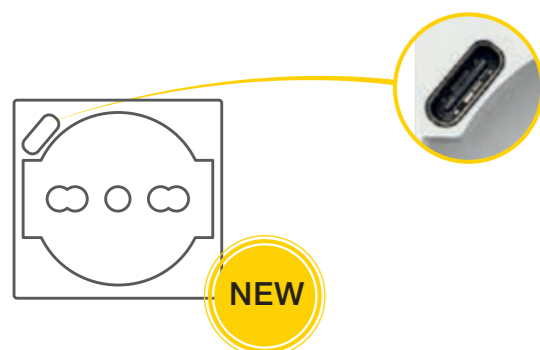

### USB C - 30 W Power Delivery

Nuova presa USB di tipo C che supporta la tecnologia **Power Delivery**, permette una ricarica più veloce con potenza di **30 W** per dispositivi di ultima generazione che hanno batterie più prestanti, come i PC portatili.

### Preso universale P40 con USB C

Nuova presa USB di tipo C **integrata** nella presa universale P40, per **ricaricare** ad esempio uno smartphone e **alimentare contemporaneamente** un altro dispositivo. Permette di risparmiare spazio fornendo due funzioni in un unico dispositivo.