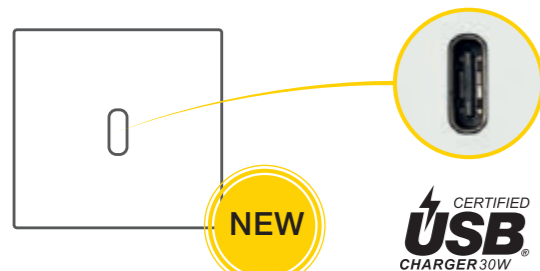

USB C - 30 W Power Delivery

Nuova presa USB di tipo C che supporta la tecnologia **Power Delivery**, permette una ricarica più veloce con potenza di **30 W** per dispositivi di ultima generazione che hanno batterie più prestanti, come i PC portatili.