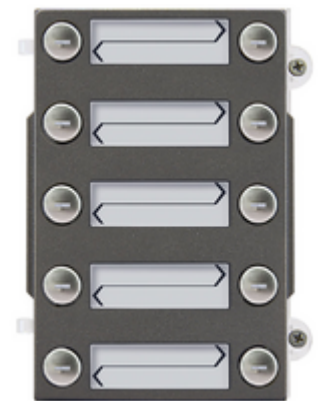

Gemeinsame A/V-Komponenten: Frontmodul 10T IK10 IP54 Heavy

41230

ELVOX Videosprechanlagen / Videosprech-Außenstellen / Gemeinsame A/V-Komponenten / Frontplatten

Frontmodul 10T IK10 IP54 Heavy

Frontmodul mit 10 Tasten in 2 Reihen, Pixel Heavy, für Elektronikeinheiten 41010, Strukturgrau. Schutzarten IK10 und IP54 für Stoßfestigkeit Witterungsbeständigkeit

Produktstatus

3 - Aktiv

Mindestbestellmenge

1 NR

Merkblätter, Handbücher, Dokumentation

- [Mehrsprachige Installationsanleitung (5769 kb)](#)
- [Beschriftungsvorlage für Namensschilder (2191 kb)](#)