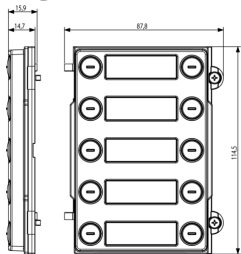

Zeichnung Dimensionen

Zeichnung zurück

3D-Ansicht

Technische Daten

- **Gruppe:** Kommunikationstechnik/Komponenten und Systeme
- **Klasse:** Montageelement für Innenstation für Türkommunikation
- **Werkstoff:** Aluminium

- **Farbe:** grau
- **Höhe:** 114,50 mm
- **Tiefe:** 15,90 mm

Verpackung

8 0 1 3 4 0 6 2 7 7 1 4 5

8 0 1 3 4 0 6 2 7 7 1 5 2

Artikelnummer8013406277145

Menge 1 NR

Abm. 12x9,1x1,9 [cm]

Gewicht 210,4 [g]

Artikelnummer8013406277152

Menge 5 NR

Abm. 13,3x10,2x10 [cm]

Gewicht 1.101,8 [g]

Legal

Vimar behält sich das Recht vor, jederzeit und ohne Vorankündigung die Merkmale der gemeldeten Produkte zu ändern. Die Installation muss durch Fachpersonal gemäß den im Anwendungsland des Geräts geltenden Vorschriften zur Installation elektrischen Materials erfolgen. Für die Nutzungsbedingungen der im Produktblatt enthaltenen Informationen verweisen wir auf [Nutzungsbedingungen](#).