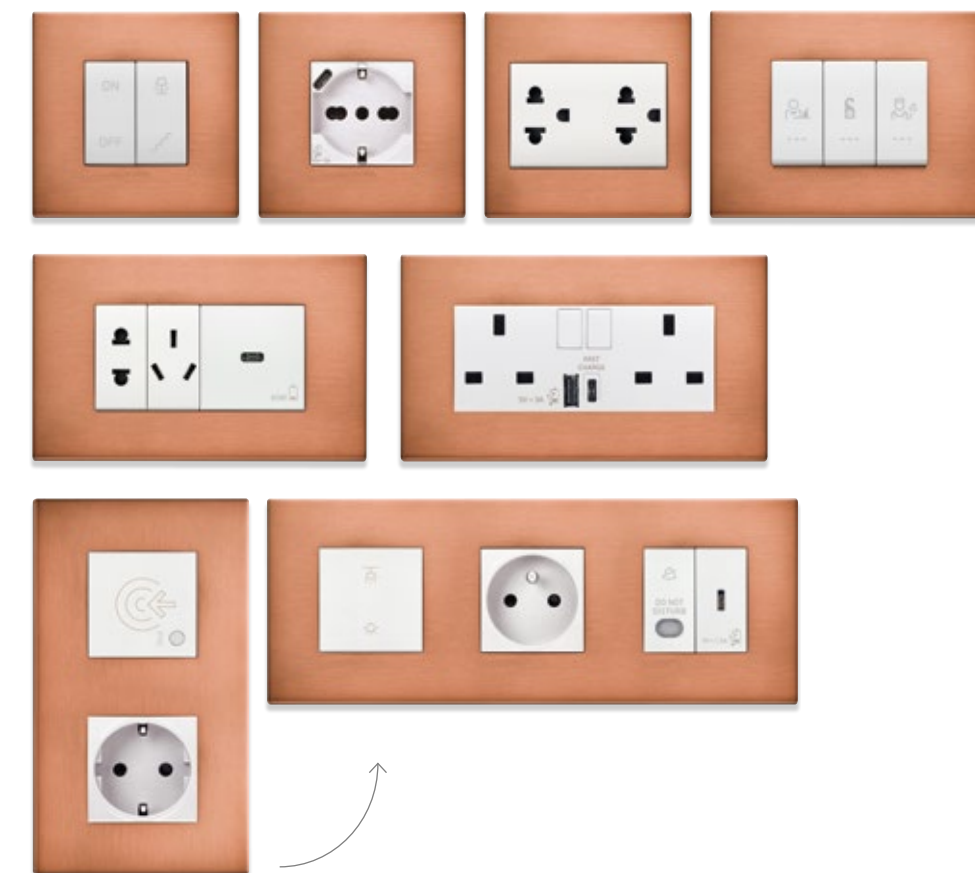

Eikon risponde alle diverse esigenze installative dei vari paesi nel mondo. La nostra offerta è caratterizzata da una totale versatilità modulare e installativa.

Dispositivi nei più diffusi standard internazionali, placche da 1 a 21 moduli e multifinestra per ottimizzare più dispositivi all'interno di un dispositivo dall'elevato valore estetico.