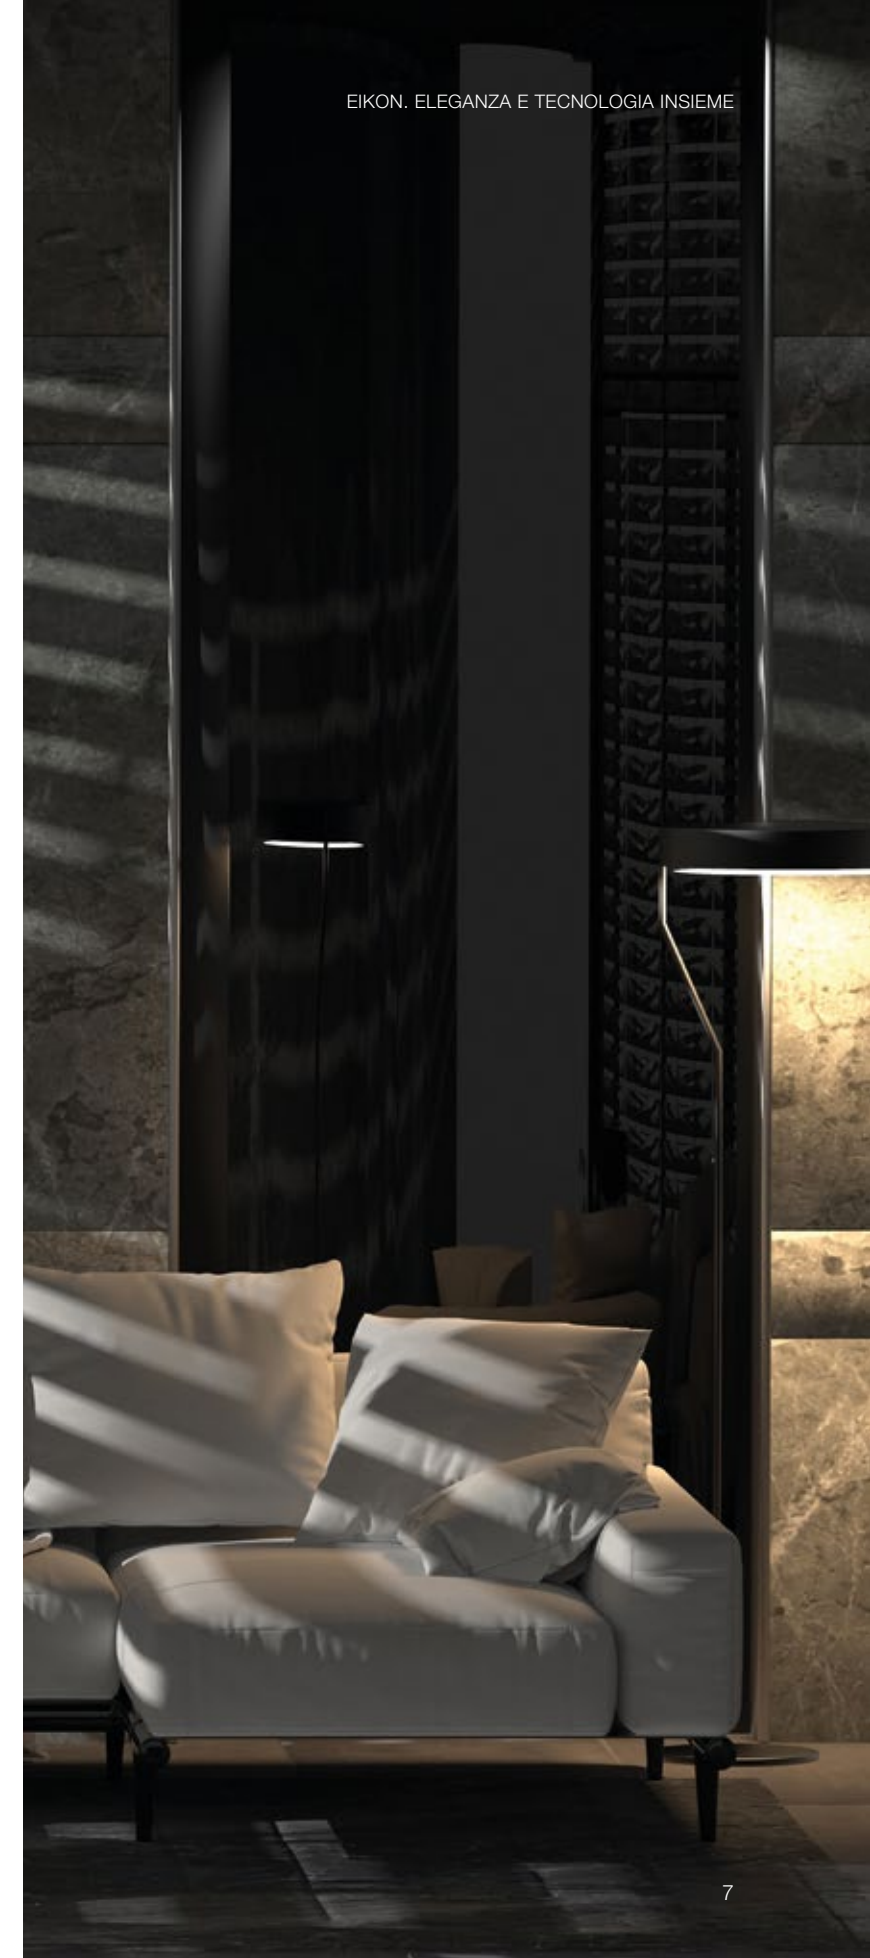

I comandi Flat, dalla forma squadrata e planare, restituiscono un piacevole effetto filo superficie che esalta la matericità della placca.

I comandi Tondo, sfidano la rigidità delle forme convenzionali e il loro profilo circolare rappresenta una fusione armoniosa tra tecnologia moderna e architettura organica, richiamando i contorni morbidi della natura.