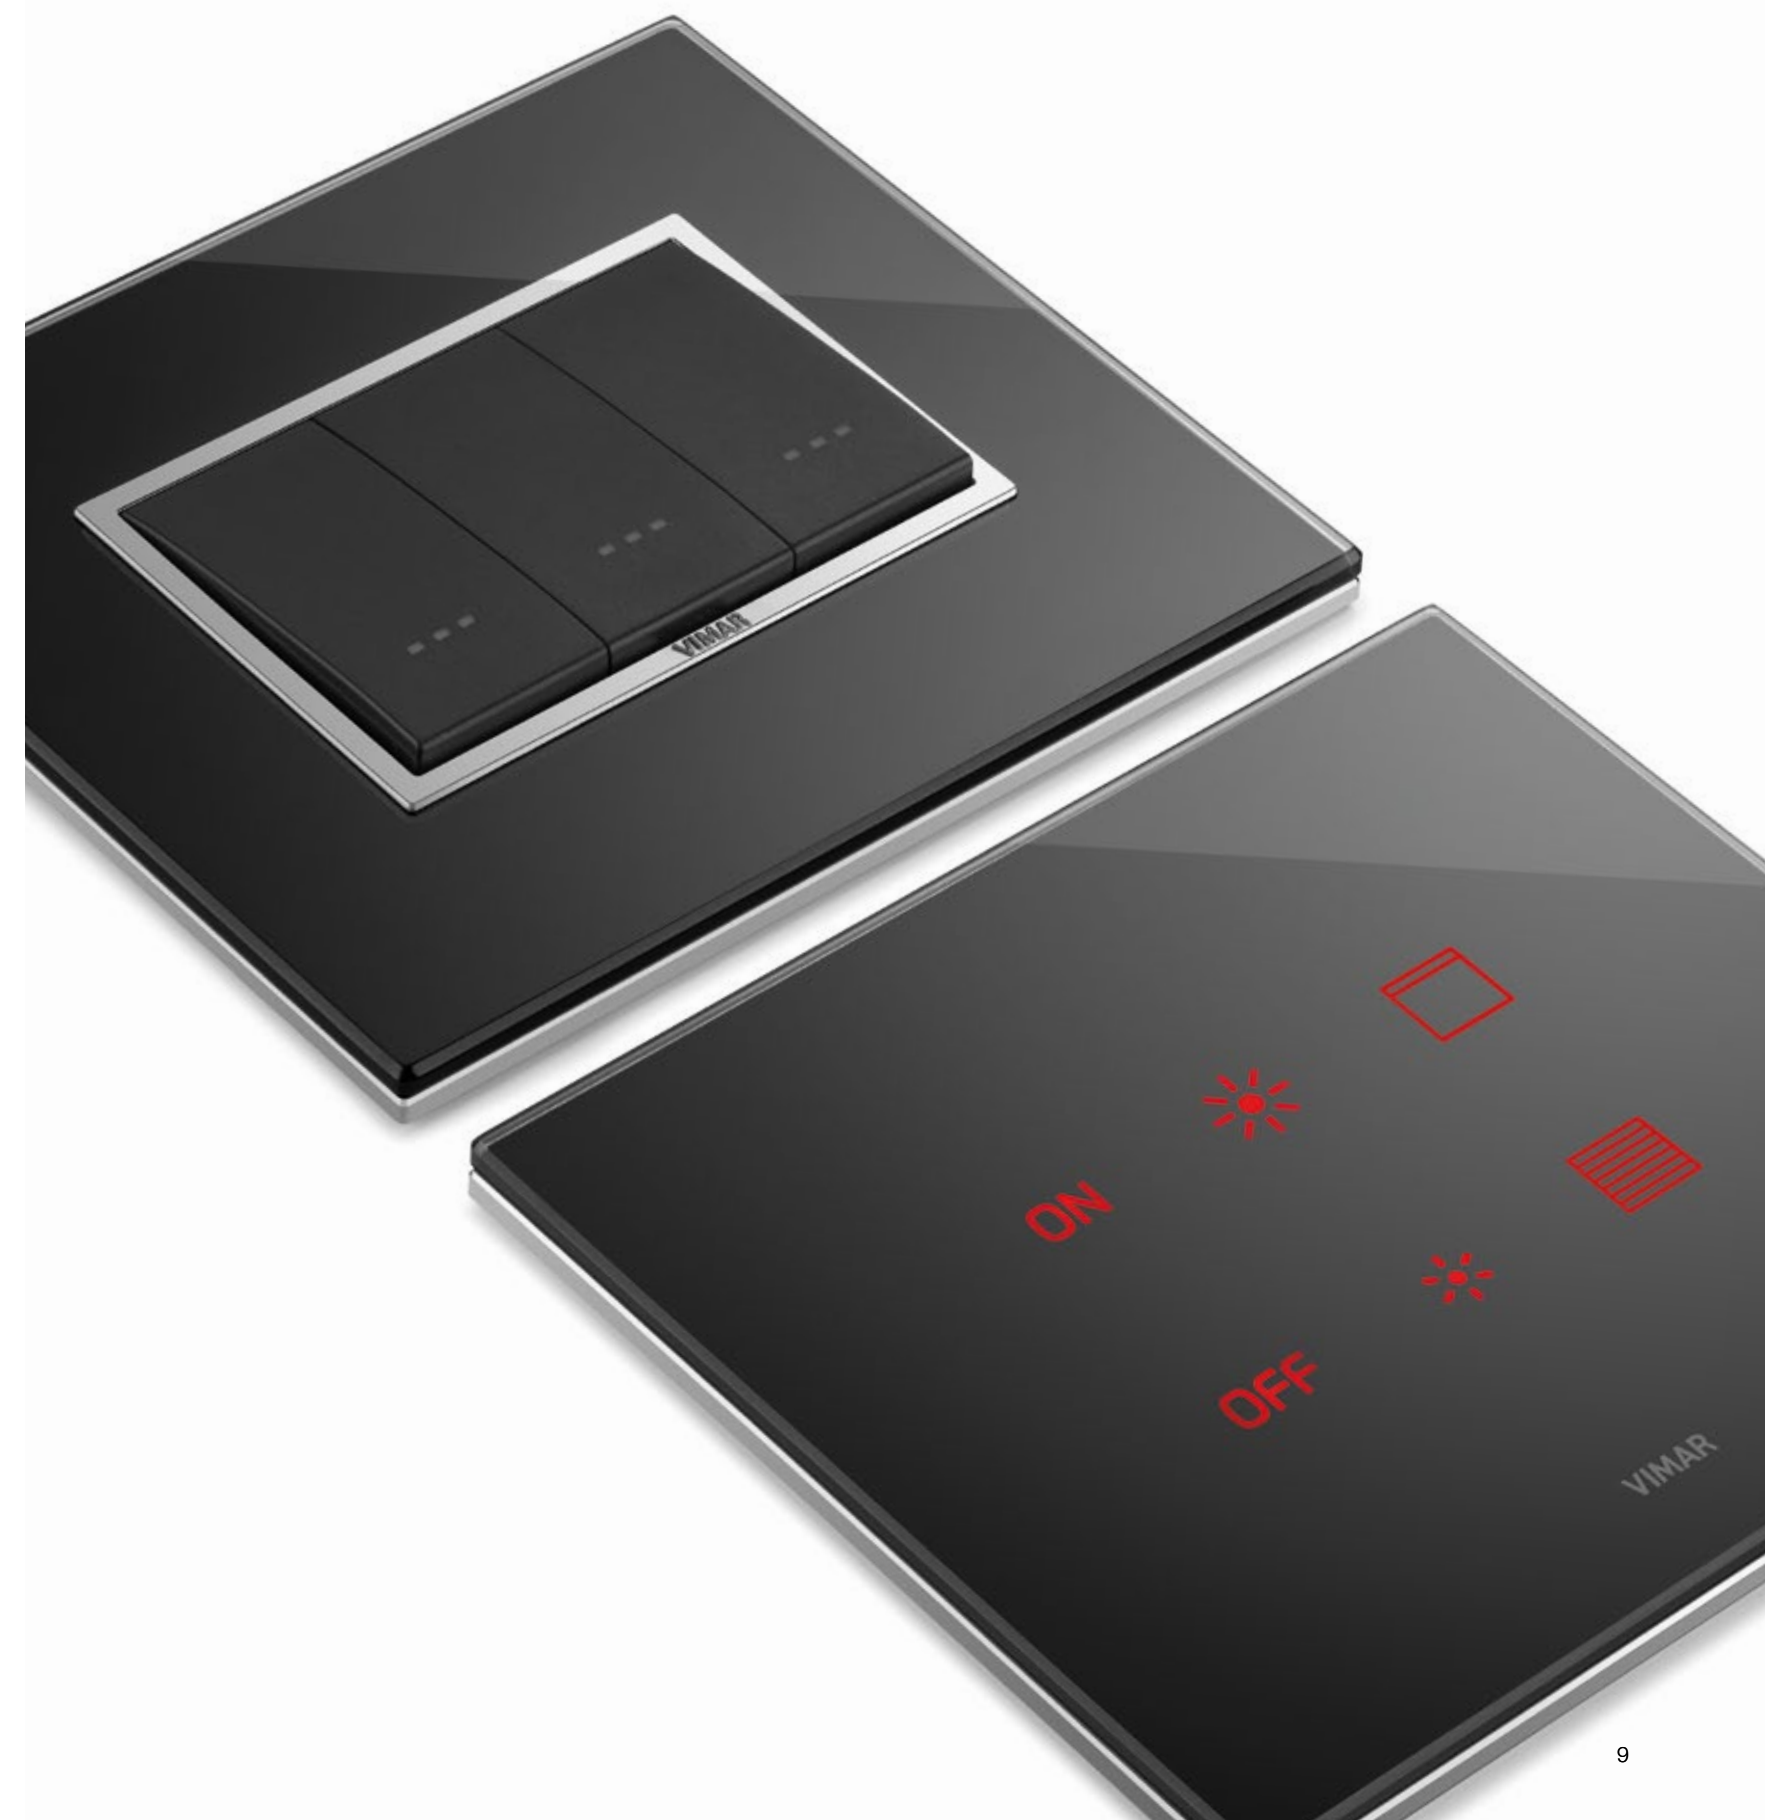

Eikon Evo

Il gusto raffinato e tecnologico di **Eikon Evo** e la sua declinazione con comandi Tactil. Materiali preziosi che esaltano forme dalla spiccata eleganza. Una silhouette impeccabile, leggera e minimale.

Eikon Tactil è seducente fin dal primo sguardo con la raffinata tecnologia touch, sensibile alla vostra presenza, che anticipa qualunque gesto, illuminando i comandi. Complemento d'arredo per esaltare gli interni più esclusivi.