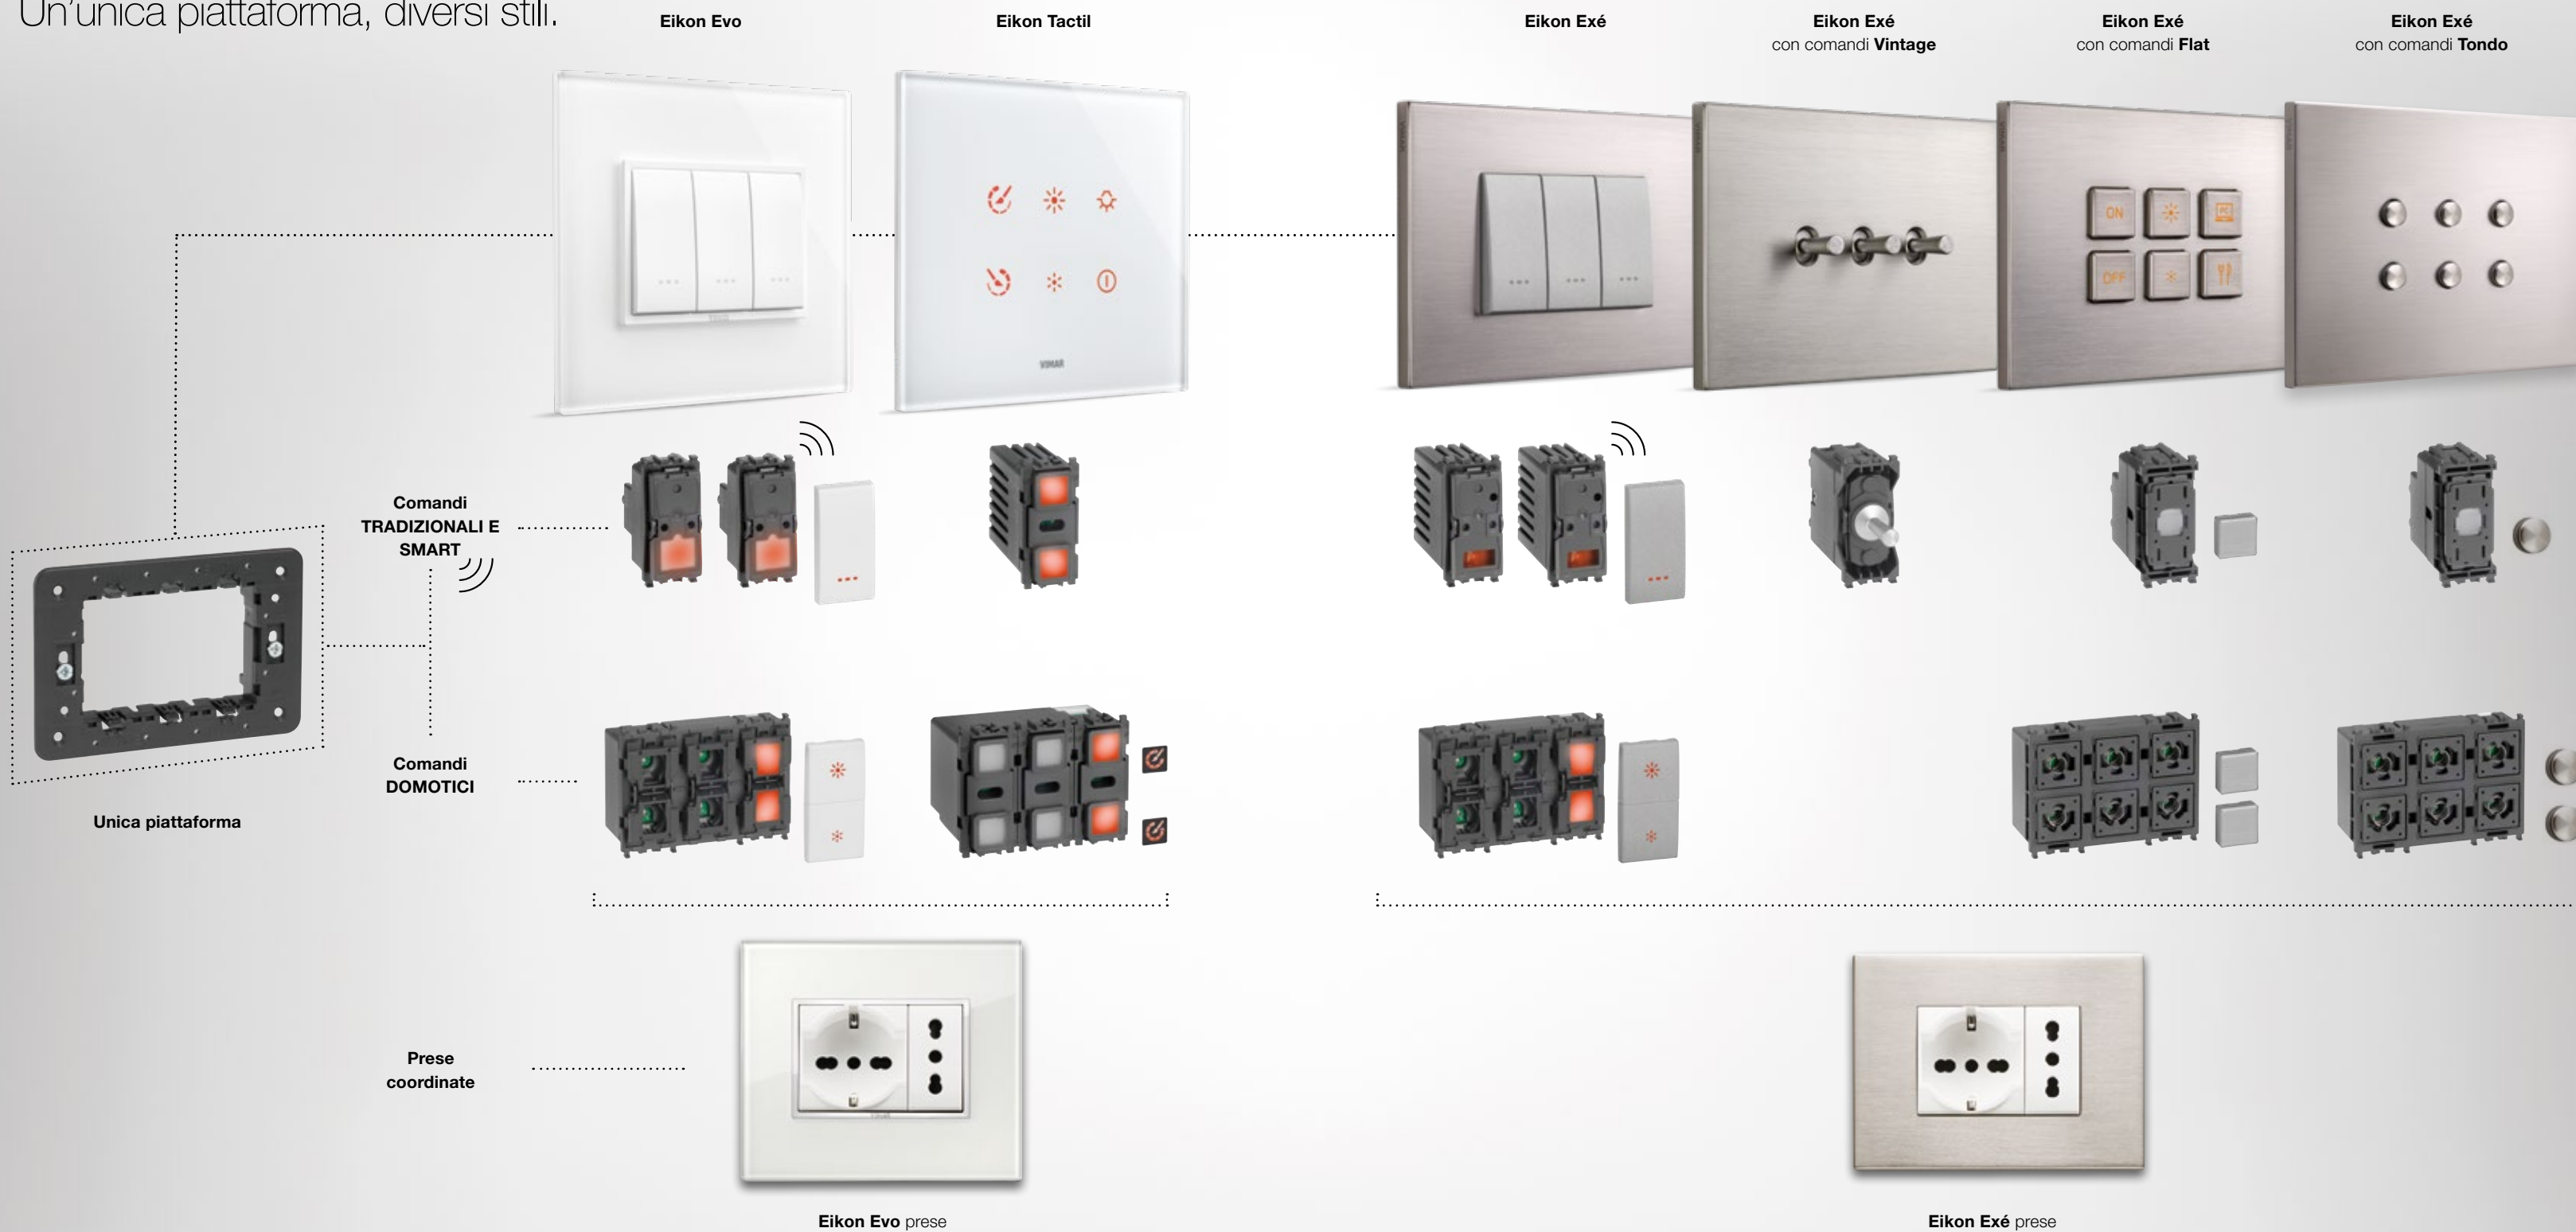

Eikon.

Un'unica piattaforma, diversi stili.